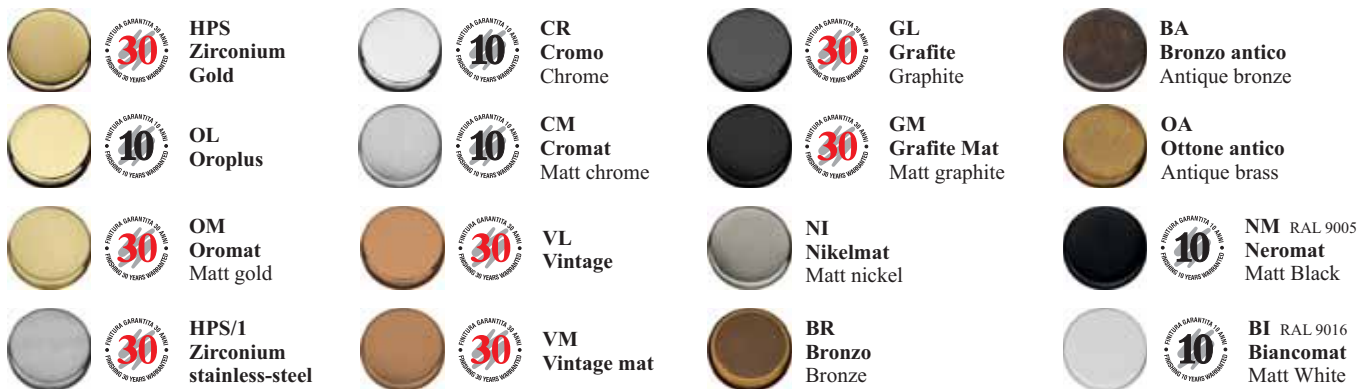

FINITURA GARANTITA 30 ANNI
FINISHING 30 YEARS WARRANTY
30

FINITURA GARANTITA 10 ANNI
FINISHING 10 YEARS WARRANTY
10

CHIAVI

KEYS

OL
Oroplus

CM
Cromat
Matt chrome

BA
Bronzo antico
Antique bronze

OM
Oromat
Matt gold

NI
Nikelmat
Matt nickel

OA
Ottone antico
Antique brass

CR
Cromo
Chrome

BR
Bronzo
Bronze

NM RAL 9005
Neromat
Matt Black

Design:
Alberto Meda

AM 14

OL - OM - CR - CM - NI - NM

NOTTOLINI

TOILET
ROSES

Material: Ottone/Cromall®
Material: Brass/Cromall®

FINITURA GARANTITA 30 ANNI
30
FINISHING 30 YEARS WARRANTY

FINITURA GARANTITA 10 ANNI
10
FINISHING 10 YEARS WARRANTY

LIBERO OCCUPATO