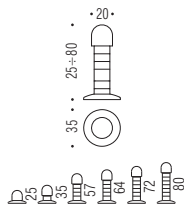

Design: Colombo Design

I gommini sono di colore nero.
Black rubber rings.

CD 412

OL - CR - CM - GM - NI

Design: Luca Colombo

La gomma è di colore nero.
Black rubber.

LC 112

OL - CR - CM - GL - GM
VL - VM - NM - BI