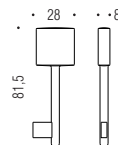

OL - OM - CR - CM - BA - OA

Design:
Luca Colombo

LC 14

OL - OM - CR - CM - NI

Design:
Luca Colombo

LC 24

CR - CM

Materiale: Ottone
Material: Brass