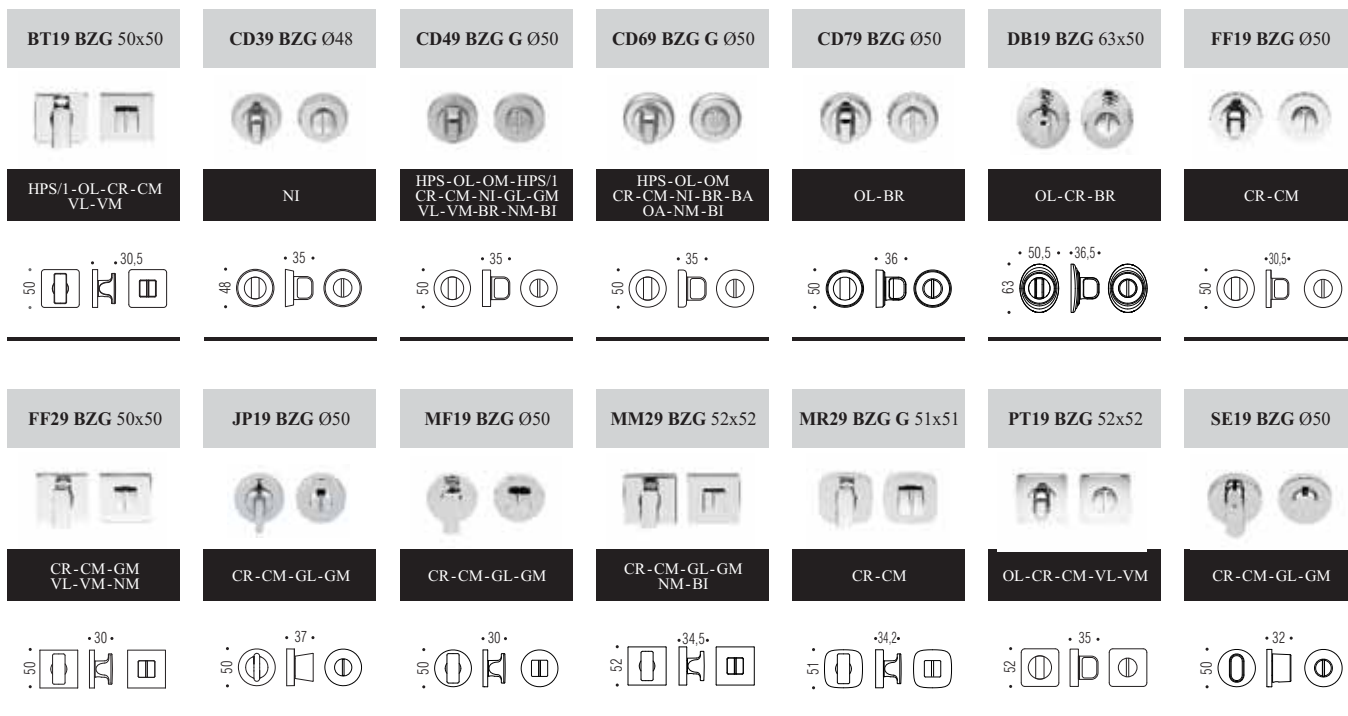

NOTTOLINI

TOILET
ROSES