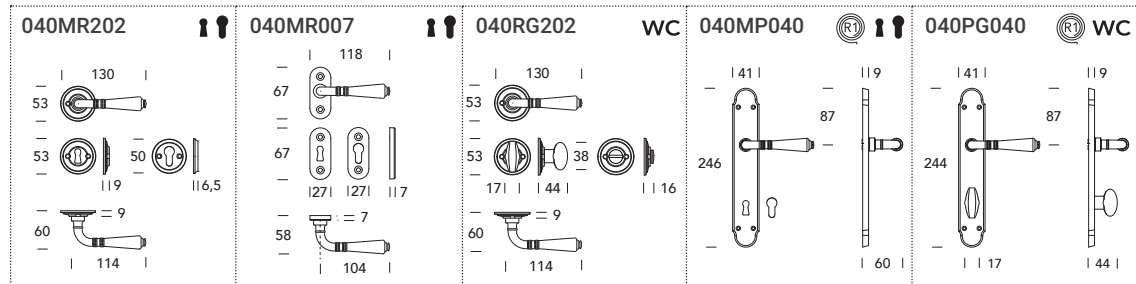

Ginevra 40 / 202

DESIGN STUDIO REGUITTI

Nella collezione Ginevra il design classico sposa la ricercatezza dei dettagli per dar vita ad un complemento dal gusto antico. Un'ampia scelta di finiture Vintage Style per una maniglia robusta dallo stile intramontabile.

Coordinated Design

Ottone Brass
 R1 System
 Foro Chiave Keyhole
 Foro Yale E. profile cylinder
 WC Nottolino bagno Bathroom turn

8 Scatti 8 Positions
 ANTIGERM™