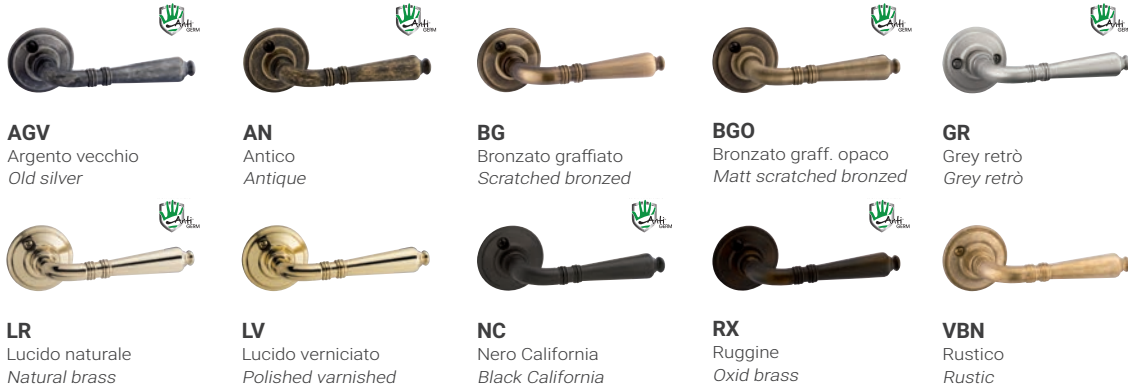

Ginevra 40 / 202

DESIGN STUDIO REGUITTI

Nella collezione Ginevra il design classico sposa la ricercatezza dei dettagli per dar vita ad un complemento dal gusto antico. Un'ampia scelta di finiture Vintage Style per una maniglia robusta dallo stile intramontabile.

In Ginevra collection the classic design meets carefully studied details to create an accessory with ancient taste. There's a wide range of Vintage Style finishes for this timeless strong handle.

Finiture Finishes

Coordinated Design

Ottone Brass
 R1 System
 Foro Chiave Keyhole
 Foro Yale E. profile cylinder
 WC Nottolino bagno Bathroom turn

8 Scatti 8 Positions
 ANTIGERM™