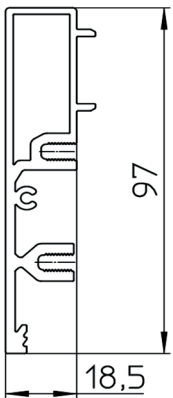

PROFILI DISTANZIATORI PER BINARI E PER ANTA FISSA VETRO

Rif. Codice Base Descrizione

(5) PUMA.1501 Profilo Distanziatore 6 mm, per Binari

(6) PUMA.1505 Profilo Distanziatore 13 mm, per Binari

(7) PUMA.1801 Profilo Spessore 10 mm, per distanziatori

(11) PUMA.1451 Profilo tieni Anta Fissa Vetro

(9) PUMA.1471 Profilo Blocca Anta Fissa Vetro e Cover inf

(10) PUMA.1481 Profilo cornice inf. tieni Anta Fissa Vetro

(G12) AIRO.9810 Profilo Guida Inferiore PVC Rigido