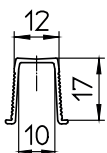

PROFILI DISTANZIATORI PER BINARI E PER ANTA FISSA VETRO

Rif. Codice Base Descrizione

(5) PUMA.1501 Profilo Distanziatore 6 mm, per Binari

(6) PUMA.1505 Profilo Distanziatore 13 mm, per Binari

(7) PUMA.1801 Profilo Spessore 10 mm, per distanziatori

(11) PUMA.1451 Profilo tieni Anta Fissa Vetro

(9) PUMA.1471 Profilo Blocca Anta Fissa Vetro e Cover inf

(10) PUMA.1481 Profilo cornice inf. tieni Anta Fissa Vetro

(G12) AIRO.9810 Profilo Guida Inferiore PVC Rigido