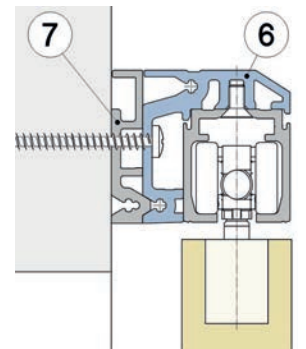

PROFILI DISTANZIATORI PER BINARI E PER ANTA FISSA VETRO

Rif. Codice Base Descrizione

(5) PUMA.1501 Profilo Distanziatore 6 mm, per Binari

(6) PUMA.1505 Profilo Distanziatore 13 mm, per Binari

(7) PUMA.1801 Profilo Spessore 10 mm, per distanziatori

(11) PUMA.1451 Profilo tieni Anta Fissa Vetro

(9) PUMA.1471 Profilo Blocca Anta Fissa Vetro e Cover inf

(10) PUMA.1481 Profilo cornice inf. tieni Anta Fissa Vetro

(G12) AIRO.9810 Profilo Guida Inferiore PVC Rigido