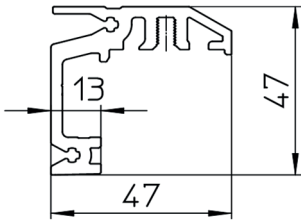

PROFILI DISTANZIATORI PER BINARI E PER ANTA FISSA VETRO

Rif. Codice Base Descrizione

(5) PUMA.1501 Profilo Distanziatore 6 mm, per Binari

(6) PUMA.1505 Profilo Distanziatore 13 mm, per Binari

(7) PUMA.1801 Profilo Spessore 10 mm, per distanziatori

(11) PUMA.1451 Profilo tieni Anta Fissa Vetro

(9) PUMA.1471 Profilo Blocca Anta Fissa Vetro e Cover inf

(10) PUMA.1481 Profilo cornice inf. tieni Anta Fissa Vetro

(G12) AIRO.9810 Profilo Guida Inferiore PVC Rigido