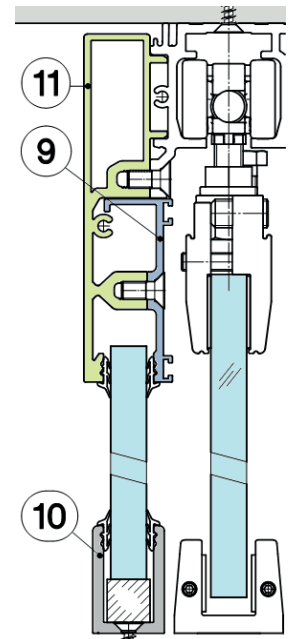

PROFILI DISTANZIATORI PER BINARI E PER ANTA FISSA VETRO

Rif. Codice Base Descrizione

(5) PUMA.1501 Profilo Distanziatore 6 mm, per Binari

(6) PUMA.1505 Profilo Distanziatore 13 mm, per Binari

(7) PUMA.1801 Profilo Spessore 10 mm, per distanziatori

(11) PUMA.1451 Profilo tieni Anta Fissa Vetro

(9) PUMA.1471 Profilo Blocca Anta Fissa Vetro e Cover inf

(10) PUMA.1481 Profilo cornice inf. tieni Anta Fissa Vetro

(G12) AIRO.9810 Profilo Guida Inferiore PVC Rigido