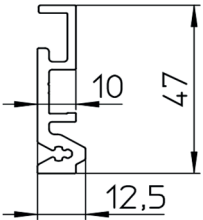

PROFILI DISTANZIATORI PER BINARI E PER ANTA FISSA VETRO

Rif. Codice Base Descrizione

(5) PUMA.1501 Profilo Distanziatore 6 mm, per Binari

(6) PUMA.1505 Profilo Distanziatore 13 mm, per Binari

(7) PUMA.1801 Profilo Spessore 10 mm, per distanziatori

(11) PUMA.1451 Profilo tieni Anta Fissa Vetro

(9) PUMA.1471 Profilo Blocca Anta Fissa Vetro e Cover inf

(10) PUMA.1481 Profilo cornice inf. tieni Anta Fissa Vetro

(G12) AIRO.9810 Profilo Guida Inferiore PVC Rigido