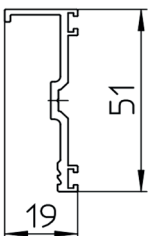

PROFILI DISTANZIATORI PER BINARI E PER ANTA FISSA VETRO

Rif. Codice Base Descrizione

(5) PUMA.1501 Profilo Distanziatore 6 mm, per Binari

(6) PUMA.1505 Profilo Distanziatore 13 mm, per Binari

(7) PUMA.1801 Profilo Spessore 10 mm, per distanziatori

(11) PUMA.1451 Profilo tieni Anta Fissa Vetro

(9) PUMA.1471 Profilo Blocca Anta Fissa Vetro e Cover inf

(10) PUMA.1481 Profilo cornice inf. tieni Anta Fissa Vetro

(G12) AIRO.9810 Profilo Guida Inferiore PVC Rigido