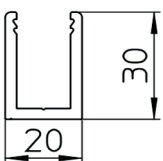

PROFILI DISTANZIATORI PER BINARI E PER ANTA FISSA VETRO

Rif. Codice Base Descrizione

(5) PUMA.1501 Profilo Distanziatore 6 mm, per Binari

(6) PUMA.1505 Profilo Distanziatore 13 mm, per Binari

(7) PUMA.1801 Profilo Spessore 10 mm, per distanziatori

(11) PUMA.1451 Profilo tieni Anta Fissa Vetro

(9) PUMA.1471 Profilo Blocca Anta Fissa Vetro e Cover inf

(10) PUMA.1481 Profilo cornice inf. tieni Anta Fissa Vetro

(G12) AIRO.9810 Profilo Guida Inferiore PVC Rigido