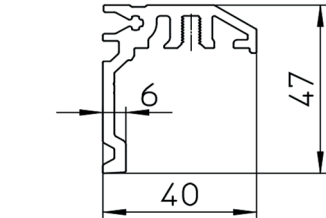

PROFILI DISTANZIATORI PER BINARI E PER ANTA FISSA VETRO

Rif. Codice Base Descrizione

(5) PUMA.1501 Profilo Distanziatore 6 mm, per Binari

(6) PUMA.1505 Profilo Distanziatore 13 mm, per Binari

(7) PUMA.1801 Profilo Spessore 10 mm, per distanziatori

(11) PUMA.1451 Profilo tieni Anta Fissa Vetro

(9) PUMA.1471 Profilo Blocca Anta Fissa Vetro e Cover inf

(10) PUMA.1481 Profilo cornice inf. tieni Anta Fissa Vetro

(G12) AIRO.9810 Profilo Guida Inferiore PVC Rigido