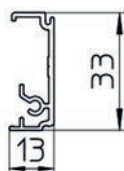

Coperture e Profili, tabella riassuntiva

COPERTURE PER BINARI

Rif. Codice Base Descrizione

(2) PUMA . 1401 Copertura / Clip per schermi legno ecc.

(3) PUMA . 1001 Copertura H.59 mm, per Porte legno

(4) PUMA . 1051 Copertura H.97 mm, per Porte Vetro

(14) PUMA . 1054 Copertura H.134 mm, per Porte Vetro