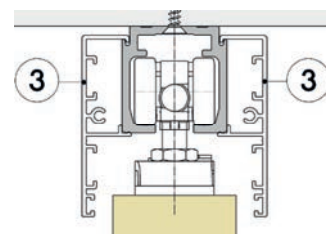

Coperture e Profili, tabella riassuntiva

COPERTURE PER BINARI

Rif. Codice Base Descrizione

(2) PUMA . 1401 Copertura / Clip per schermi legno ecc.

(3) PUMA . 1001 Copertura H.59 mm, per Porte legno

(4) PUMA . 1051 Copertura H.97 mm, per Porte Vetro

(14) PUMA . 1054 Copertura H.134 mm, per Porte Vetro