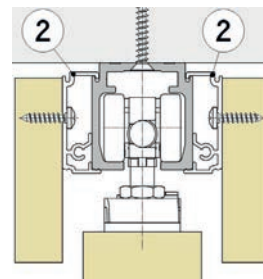

Coperture e Profili, tabella riassuntiva

COPERTURE PER BINARI

Rif. Codice Base Descrizione

(2) PUMA . 1401 Copertura / Clip per schermi legno ecc.

(3) PUMA . 1001 Copertura H.59 mm, per Porte legno

(4) PUMA . 1051 Copertura H.97 mm, per Porte Vetro

(14) PUMA . 1054 Copertura H.134 mm, per Porte Vetro