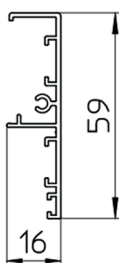

Coperture e Profili, tabella riassuntiva

COPERTURE PER BINARI

Rif. Codice Base Descrizione

(2) PUMA . 1401 Copertura / Clip per schermi legno ecc.

(3) PUMA . 1001 Copertura H.59 mm, per Porte legno

(4) PUMA . 1051 Copertura H.97 mm, per Porte Vetro

(14) PUMA . 1054 Copertura H.134 mm, per Porte Vetro