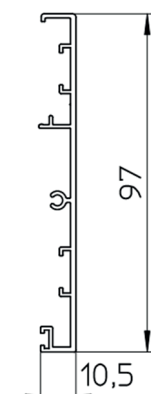

Coperture e Profili, tabella riassuntiva

COPERTURE PER BINARI

Rif. Codice Base Descrizione

(2) PUMA . 1401 Copertura / Clip per schermi legno ecc.

(3) PUMA . 1001 Copertura H.59 mm, per Porte legno

(4) PUMA . 1051 Copertura H.97 mm, per Porte Vetro

(14) PUMA . 1054 Copertura H.134 mm, per Porte Vetro