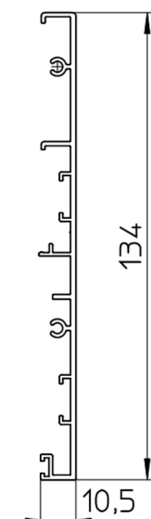

Coperture e Profili, tabella riassuntiva

COPERTURE PER BINARI

Rif. Codice Base Descrizione

(2) PUMA . 1401 Copertura / Clip per schermi legno ecc.

(3) PUMA . 1001 Copertura H.59 mm, per Porte legno

(4) PUMA . 1051 Copertura H.97 mm, per Porte Vetro

(14) PUMA . 1054 Copertura H.134 mm, per Porte Vetro