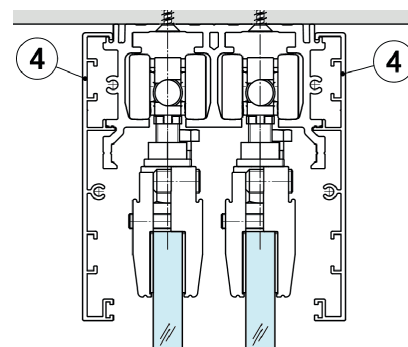

Coperture e Profili, tabella riassuntiva

COPERTURE PER BINARI

Rif. Codice Base Descrizione

(2) PUMA . 1401 Copertura / Clip per schermi legno ecc.

(3) PUMA . 1001 Copertura H.59 mm, per Porte legno

(4) PUMA . 1051 Copertura H.97 mm, per Porte Vetro

(14) PUMA . 1054 Copertura H.134 mm, per Porte Vetro