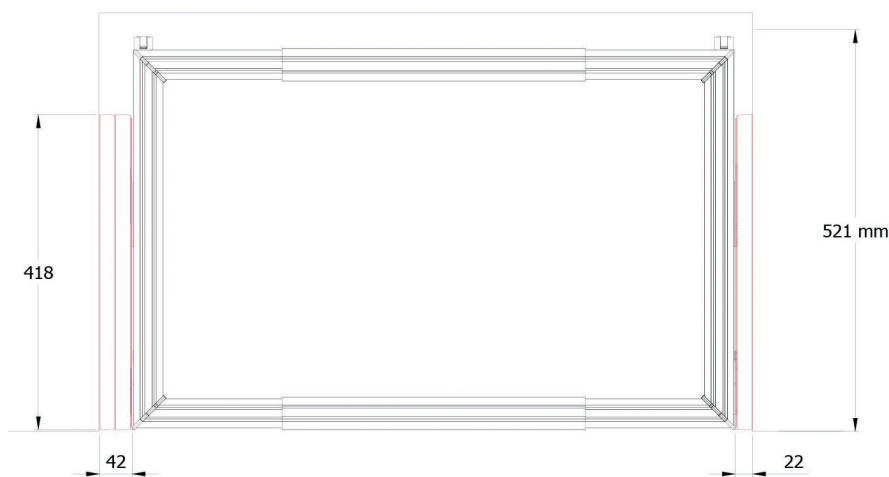

PAPILLON (per guida Grass)

Coppia di distanziali | pair of spacers

BIANCO
white

BROWN
brown

PIOMBO
Anthracite

PA7D00400

PA7D00B00

PA7D00P00