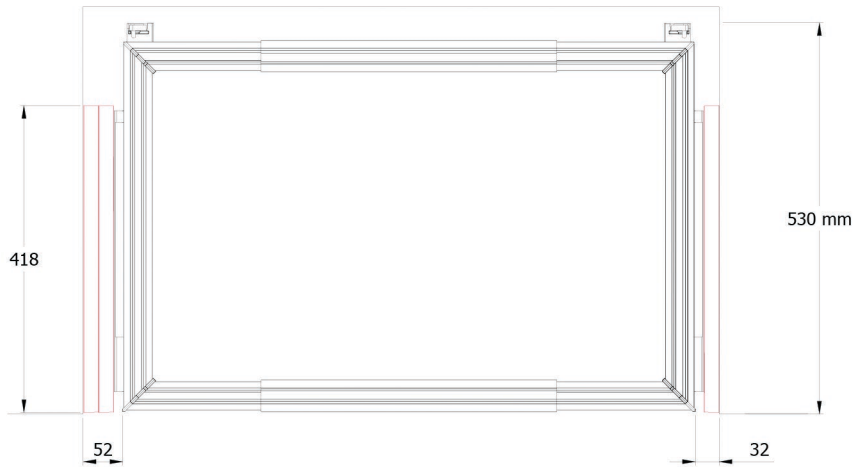

PAPILLON (per guida **Blum**)

Coppia di distanziali | pair of spacers