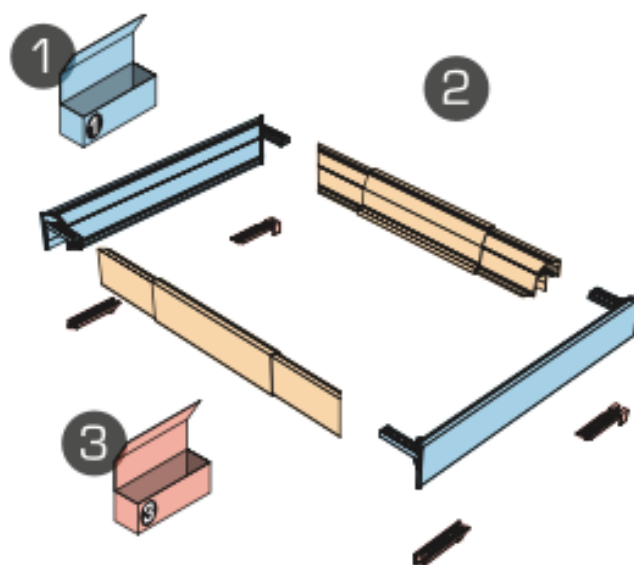

# PAPILLON (PER GUIDA | RUNNER GRASS)

Telaio estensibile | Adjustable frame

1

**SPONDINE LATERALI DX+SX**  
pull out lateral sides

**BIANCO**  
white

**PA1S00400**

**BROWN**  
brown

**PA1S00B00**

**PIOMBO**  
anthracite

**PA1S00P00**

2

**FRONTE + RETRO**  
**PER TELAIO ESTENSIBILE**  
width adjustable front + rear

**BIANCO**  
white

**PA2FLA400** cm 77-120

**PA2FME400** cm 56 - 80

**PA2FSM400** cm 44 - 56

3

**ADATTATORE GUIDA GRASS**  
adaptor runner

**PA3AGR500** NERO/black

\* Parte non visibile

\* Part not visible

### 3. Adattatori guide | Runner adapters

Tipo di guida Runner type	Packaging	Finitura   Finish	Articolo   Item		
BLUM	1 Set	Bianco   White		PA3ABL400	
	1 Set	Brown   Brown		PA3ABLB00	
	1 Set	Piombo   Anthracite		PA3ABLP00	
GRASS	1 Set	Nero (Parte non visibile) Black (Part not visible)		PA3AGR500	
HÄFELE	1 Set	Nero (Parte non visibile) Black (Part not visible)		PA3AHA500	
HETTICH	1 Set	Bianco   White		PA3AHE400	
	1 Set	Brown   Brown		PA3AHEB00	
	1 Set	Piombo   Anthracite		PA3AHEP00	