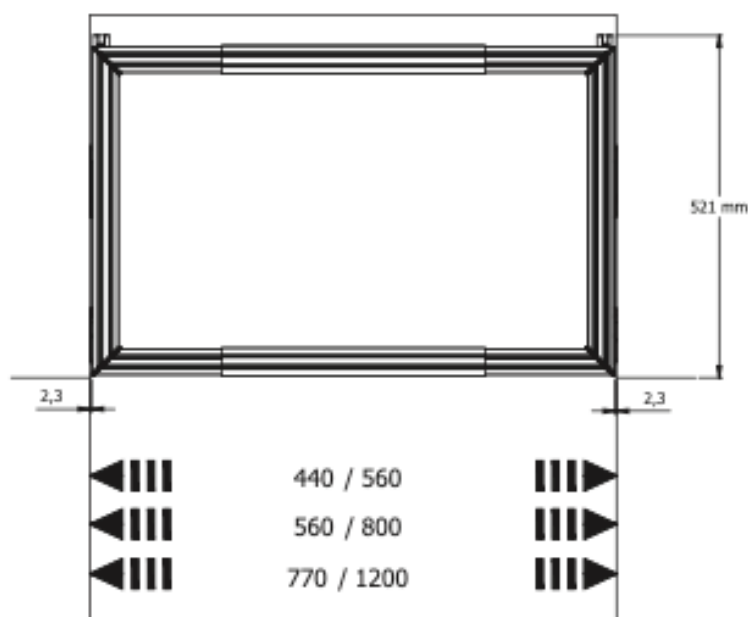

# PAPILLON (PER GUIDA | RUNNER GRASS)

Telaio estensibile | Adjustable frame

1

**SPONDINE LATERALI DX+SX**  
pull out lateral sides

**BIANCO**  
white

**PA1S00400**

**BROWN**  
brown

**PA1S00B00**

**PIOMBO**  
anthracite

**PA1S00P00**

2

**FRONTE + RETRO**  
**PER TELAIO ESTENSIBILE**  
width adjustable front + rear

**BIANCO**  
white

**PA2FLA400** cm 77-120

**PA2FME400** cm 56 - 80

**PA2FSM400** cm 44 - 56