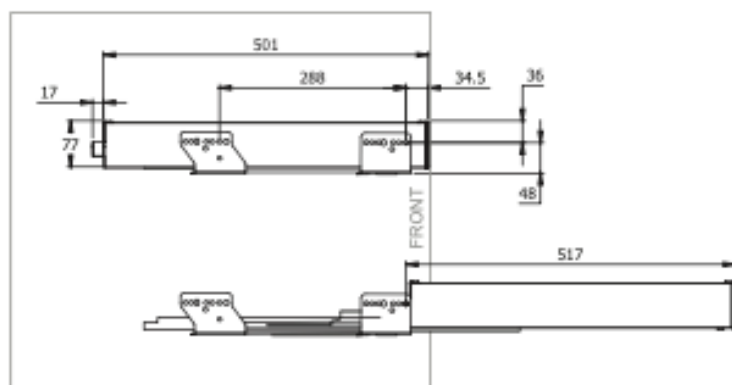

# PAPILLON (PER GUIDA | RUNNER GRASS)

Telaio estensibile | Adjustable frame

1

**SPONDINE LATERALI DX+SX**  
pull out lateral sides

**BIANCO**  
white

**PA1S00400**

**BROWN**  
brown

**PA1S00B00**

**PIOMBO**  
anthracite

**PA1S00P00**

2

**FRONTE + RETRO**  
**PER TELAIO ESTENSIBILE**  
width adjustable front + rear

**BIANCO**  
white

**PA2FLA400** cm 77-120

**PA2FME400** cm 56 - 80

**PA2FSM400** cm 44 - 56