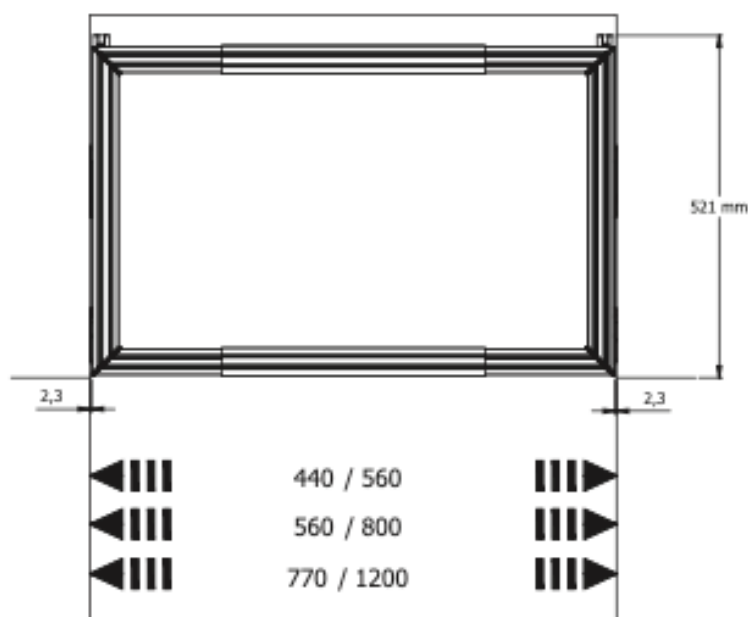

PAPILLON (PER GUIDA | RUNNER GRASS)

Telaio estensibile | Adjustable frame

1

SPONDINE LATERALI DX+SX
pull out lateral sides

BIANCO
white

PA1S00400

BROWN
brown

PA1S00B00

PIOMBO
anthracite

PA1S00P00

2

FRONTE + RETRO
PER TELAIO ESTENSIBILE
width adjustable front + rear

BIANCO
white

PA2FLA400 cm 77-120

PA2FME400 cm 56 - 80

PA2FSM400 cm 44 - 56

3

ADATTATORE GUIDA GRASS
adaptor runner

PA3AGR500 NERO/black

* Parte non visibile

* Part not visible

2. Fronte + retro per telaio estensibile | Front + back for adjustable frame

Misura Size	Packaging	Finitura Finish	Articolo Item
LARGE 770 - 1200 mm	1 Set	Bianco White 	PA2FLA400
	1 Set	Brown Brown 	PA2FLAB00
	1 Set	Piombo Anthracite 	PA2FLAP00
MEDIUM 560 - 800 mm	1 Set	Bianco White 	PA2FME400
	1 Set	Brown Brown 	PA2FMEB00
	1 Set	Piombo Anthracite 	PA2FMEP00
SMALL 440 - 560 mm	1 Set	Bianco White 	PA2FSM400
	1 Set	Brown Brown 	PA2FSMB00
	1 Set	Piombo Anthracite 	PA2FSMP00