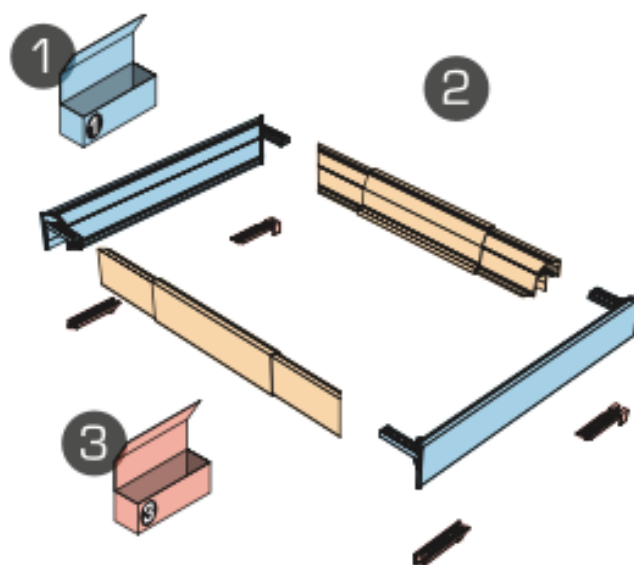

PAPILLON (PER GUIDA | RUNNER GRASS)

Telaio estensibile | Adjustable frame

1

SPONDINE LATERALI DX+SX
pull out lateral sides

BIANCO
white

PA1S00400

BROWN
brown

PA1S00B00

PIOMBO
anthracite

PA1S00P00

2

FRONTE + RETRO
PER TELAIO ESTENSIBILE
width adjustable front + rear

BIANCO
white

PA2FLA400 cm 77-120

PA2FME400 cm 56 - 80

PA2FSM400 cm 44 - 56

3

ADATTATORE GUIDA GRASS
adaptor runner

PA3AGR500 NERO/black

* Parte non visibile

* Part not visible

2. Fronte + retro per telaio estensibile | Front + back for adjustable frame

Misura Size	Packaging	Finitura Finish	Articolo Item
LARGE 770 - 1200 mm	1 Set	Bianco White 	PA2FLA400
	1 Set	Brown Brown 	PA2FLAB00
	1 Set	Piombo Anthracite 	PA2FLAP00
MEDIUM 560 - 800 mm	1 Set	Bianco White 	PA2FME400
	1 Set	Brown Brown 	PA2FMEB00
	1 Set	Piombo Anthracite 	PA2FMEP00
SMALL 440 - 560 mm	1 Set	Bianco White 	PA2FSM400
	1 Set	Brown Brown 	PA2FSMB00
	1 Set	Piombo Anthracite 	PA2FSMP00

* 1 set = sponda anteriore e sponda posteriore

* 1 set = front side and back side

** Nel set sono compresi n.4 compensatori in colore trasparente (vedi pag. 45)

** The set includes no. 4 transparent compensators (see page 45)