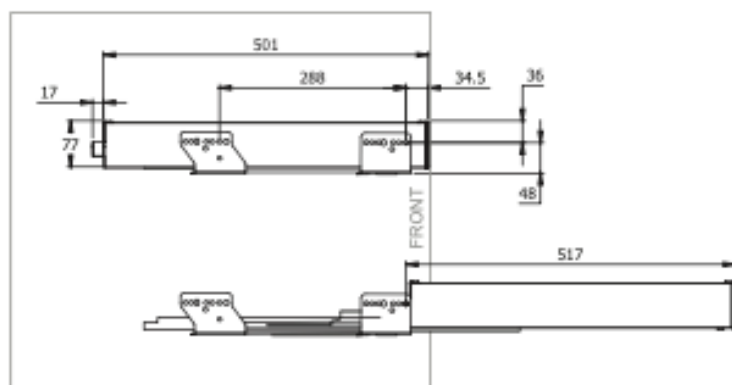

PAPILLON (PER GUIDA | RUNNER GRASS)

Telaio estensibile | Adjustable frame

1

SPONDINE LATERALI DX+SX
pull out lateral sides

BIANCO
white

PA1S00400

BROWN
brown

PA1S00B00

PIOMBO
anthracite

PA1S00P00

2

FRONTE + RETRO
PER TELAIO ESTENSIBILE
width adjustable front + rear

BIANCO
white

PA2FLA400 cm 77-120

PA2FME400 cm 56 - 80

PA2FSM400 cm 44 - 56

3

ADATTATORE GUIDA GRASS
adaptor runner

PA3AGR500 NERO/black

* Parte non visibile

* Part not visible

2. Fronte + retro per telaio estensibile | Front + back for adjustable frame

Misura Size	Packaging	Finitura Finish	Articolo Item
LARGE 770 - 1200 mm	1 Set	Bianco White 	PA2FLA400
	1 Set	Brown Brown 	PA2FLAB00
	1 Set	Piombo Anthracite 	PA2FLAP00
MEDIUM 560 - 800 mm	1 Set	Bianco White 	PA2FME400
	1 Set	Brown Brown 	PA2FMEB00
	1 Set	Piombo Anthracite 	PA2FMEP00
SMALL 440 - 560 mm	1 Set	Bianco White 	PA2FSM400
	1 Set	Brown Brown 	PA2FSMB00
	1 Set	Piombo Anthracite 	PA2FSMP00