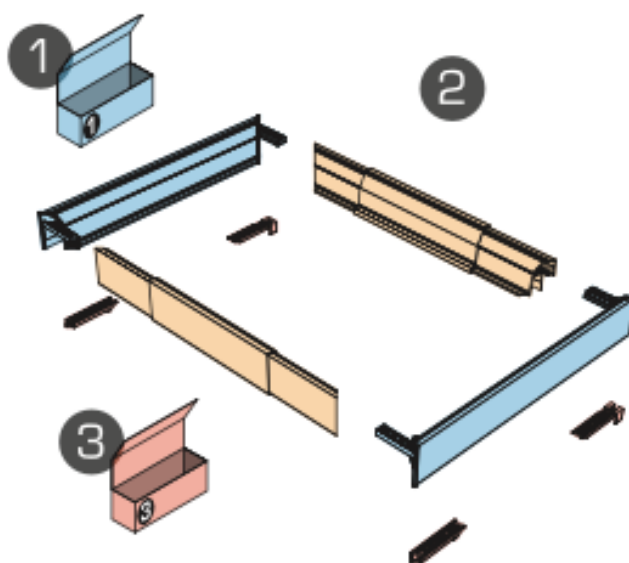

PAPILLON (PER GUIDA | RUNNER GRASS)

Telaio estensibile | Adjustable frame

1
SPONDINE LATERALI DX+SX
pull out lateral sides

BIANCO
white

PA1S00400

BROWN
brown

PA1S00B00

PIOMBO
anthracite

PA1S00P00

2
FRONTE + RETRO
PER TELAIO ESTENSIBILE
width adjustable front + rear

BIANCO
white

PA2FLA400 cm 77-120

PA2FME400 cm 56 - 80

PA2FSM400 cm 44 - 56

BROWN
brown

PA2FLAB00 cm 77-120

* Parte non visibile
* Part not visible

1. Spondine laterali dx + sx | Right and left sides

Packaging	Finitura Finish	Articolo Item	
1 Set	Bianco White	 PA1S00400	
1 Set	Brown Brown	 PA1S00B00	
1 Set	Piombo Anthracite	 PA1S00P00	

* 1 set = sponda destra e sponda sinistra

* 1 set = right side and left side

** Per maggiori dettagli, vedi scheda tecnica.

** For more details, see data sheet