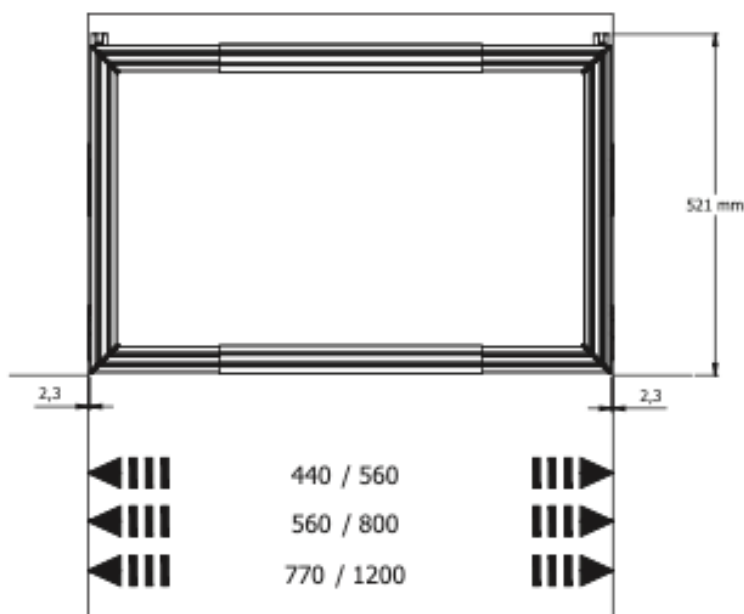

PAPILLON (PER GUIDA | RUNNER GRASS)

Telaio estensibile | Adjustable frame

1
SPONDINE LATERALI DX+SX
pull out lateral sides

BIANCO
white

PA1S00400

BROWN
brown

PA1S00B00

PIOMBO
anthracite

PA1S00P00

2
FRONTE + RETRO
PER TELAIO ESTENSIBILE
width adjustable front + rear

BIANCO
white

PA2FLA400 cm 77-120

PA2FME400 cm 56 - 80

PA2FSM400 cm 44 - 56

BROWN
brown

PA2FLAB00 cm 77-120

* 1 set = sponda destra e sponda sinistra

* 1 set = right side and left side

** Per maggiori dettagli, vedi scheda tecnica.

** For more details, see data sheet