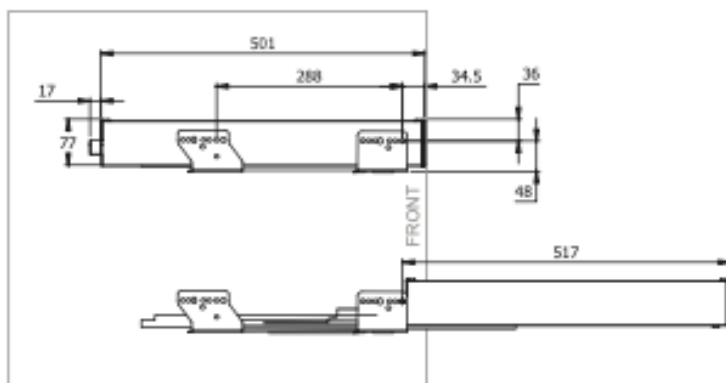

PAPILLON (PER GUIDA | RUNNER GRASS)

Telaio estensibile | Adjustable frame

1
SPONDINE LATERALI DX+SX
pull out lateral sides

BIANCO
white

PA1S00400

BROWN
brown

PA1S00B00

PIOMBO
anthracite

PA1S00P00

2
FRONTE + RETRO
PER TELAIO ESTENSIBILE
width adjustable front + rear

BIANCO
white

PA2FLA400 cm 77-120

PA2FME400 cm 56 - 80

PA2FSM400 cm 44 - 56

BROWN
brown

PA2FLAB00 cm 77-120

* 1 set = sponda destra e sponda sinistra

* 1 set = right side and left side

** Per maggiori dettagli, vedi scheda tecnica.

** For more details, see data sheet