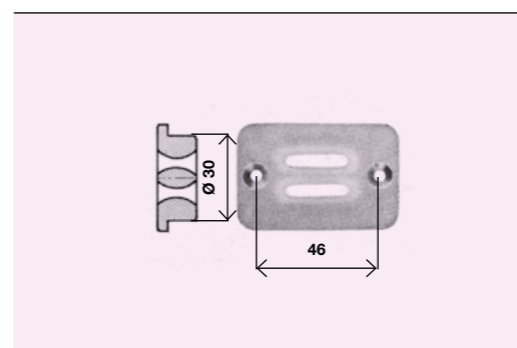

RICAMBI E ACCESSORI SPECIALI

PULEGGIA "COMPACT ALFA" IN PLASTICA

112.P.22.90	Ø 220 mm	Per rullo Ø 60 mm
--------------------	----------	-------------------

145.C.FL.20 CUSCINETTO "G" Ø 42 CON FLANGIA

CALOTTA PLASTICA PER CUSCINETTO Ø 42 mm

112.C.CB.90	Per rullo Ø 60 mm
--------------------	-------------------

112.M.CA.20 MOLLA COMPACT "ALFA" COMPLETA DI N. 2 PIASTRINE IN PLASTICA

BLOCCACINTINO

112.B.00.20	Zincato
112.B.00.37	Bronzato

GUIDACINGHIA A 3 RULLINI

112.G.3R.20	Zincato
--------------------	---------

GUIDACINGHIA NYLON A 2 SOLE

112.G.2A.93	Bianco
112.G.2A.94	Marrone
112.G.2A.95	Nero

GUIDACINGHIA NYLON TRASVERSALE A 2 SOLE

112.T.2A.93	Bianco
112.T.2A.94	Marrone
112.T.2A.95	Nero