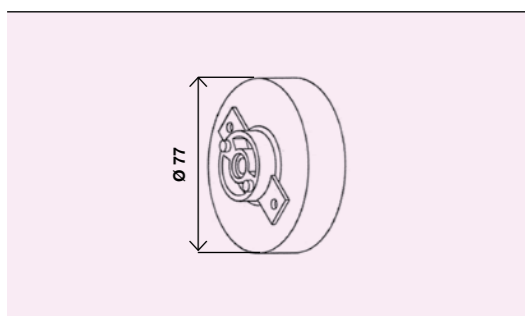

RICAMBI E ACCESSORI SPECIALI

PULEGGIA "COMPACT ALFA" IN PLASTICA

112.P.22.90	Ø 220 mm	Per rullo Ø 60 mm
--------------------	----------	-------------------

145.C.FL.20 CUSCINETTO "G" Ø 42 CON FLANGIA

CALOTTA PLASTICA PER CUSCINETTO Ø 42 mm

112.C.CB.90	Per rullo Ø 60 mm
--------------------	-------------------

112.M.CA.20 MOLLA COMPACT "ALFA" COMPLETA DI N. 2 PIASTRINE IN PLASTICA

BLOCCACINTINO

112.B.00.20	Zincato
112.B.00.37	Bronzato

GUIDACINGHIA A 3 RULLINI

112.G.3R.20	Zincato
--------------------	---------

GUIDACINGHIA NYLON A 2 SOLE

112.G.2A.93	Bianco
112.G.2A.94	Marrone
112.G.2A.95	Nero

GUIDACINGHIA NYLON TRASVERSALE A 2 SOLE

112.T.2A.93	Bianco
112.T.2A.94	Marrone
112.T.2A.95	Nero