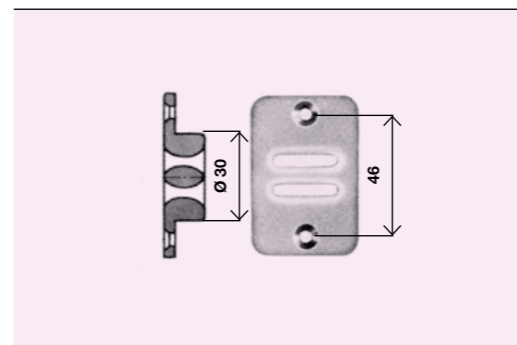

112.C.CB.90	Per rullo Ø 60 mm
--------------------	-------------------

112.M.CA.20 MOLLA COMPACT "ALFA" COMPLETA DI N. 2 PIASTRINE IN PLASTICA

BLOCCACINTINO

112.B.00.20	Zincato
112.B.00.37	Bronzato

GUIDACINGHIA A 3 RULLINI

112.G.3R.20	Zincato
--------------------	---------

GUIDACINGHIA NYLON A 2 SOLE

112.G.2A.93	Bianco
112.G.2A.94	Marrone
112.G.2A.95	Nero

GUIDACINGHIA NYLON TRASVERSALE A 2 SOLE

112.T.2A.93	Bianco
112.T.2A.94	Marrone
112.T.2A.95	Nero