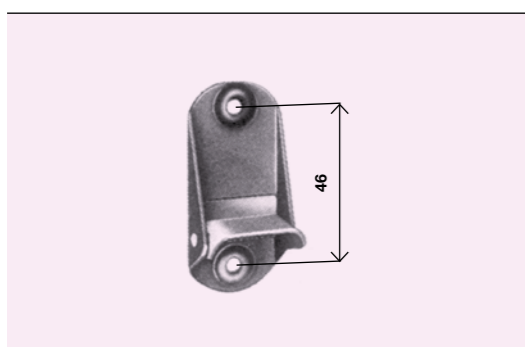

RICAMBI E ACCESSORI SPECIALI

PULEGGIA "COMPACT ALFA" IN PLASTICA

112.P.22.90	Ø 220 mm	Per rullo Ø 60 mm
--------------------	----------	-------------------

145.C.FL.20 CUSCINETTO "G" Ø 42 CON FLANGIA

CALOTTA PLASTICA PER CUSCINETTO Ø 42 mm

112.C.CB.90	Per rullo Ø 60 mm
--------------------	-------------------

112.M.CA.20 MOLLA COMPACT "ALFA" COMPLETA DI N. 2 PIASTRINE IN PLASTICA

BLOCCACINTINO

112.B.00.20	Zincato
112.B.00.37	Bronzato

GUIDACINGHIA A 3 RULLINI

112.G.3R.20	Zincato
--------------------	---------

GUIDACINGHIA NYLON A 2 SOLE

112.G.2A.93	Bianco
112.G.2A.94	Marrone
112.G.2A.95	Nero

GUIDACINGHIA NYLON TRASVERSALE A 2 SOLE

112.T.2A.93	Bianco
112.T.2A.94	Marrone
112.T.2A.95	Nero