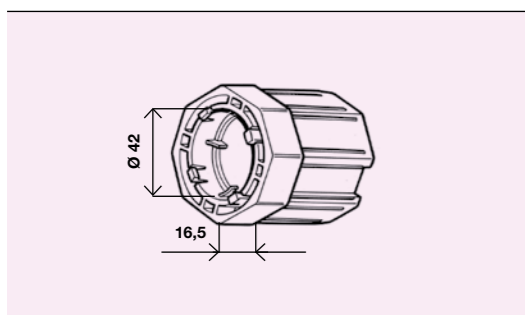

RICAMBI E ACCESSORI SPECIALI

PULEGGIA "COMPACT ALFA" IN PLASTICA

112.P.22.90	Ø 220 mm	Per rullo Ø 60 mm
--------------------	----------	-------------------

145.C.FL.20 CUSCINETTO "G" Ø 42 CON FLANGIA

CALOTTA PLASTICA PER CUSCINETTO Ø 42 mm

112.C.CB.90	Per rullo Ø 60 mm
--------------------	-------------------

112.M.CA.20 MOLLA COMPACT "ALFA" COMPLETA DI N. 2 PIASTRINE IN PLASTICA

BLOCCACINTINO

112.B.00.20	Zincato
112.B.00.37	Bronzato

GUIDACINGHIA A 3 RULLINI

112.G.3R.20	Zincato
--------------------	---------

GUIDACINGHIA NYLON A 2 SOLE

112.G.2A.93	Bianco
112.G.2A.94	Marrone
112.G.2A.95	Nero

GUIDACINGHIA NYLON TRASVERSALE A 2 SOLE

112.T.2A.93	Bianco
112.T.2A.94	Marrone
112.T.2A.95	Nero