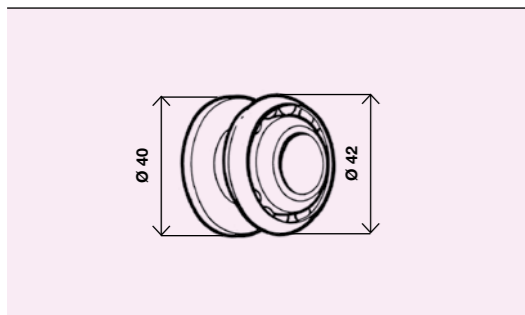

RICAMBI E ACCESSORI SPECIALI

PULEGGIA "COMPACT ALFA" IN PLASTICA

112.P.22.90	Ø 220 mm	Per rullo Ø 60 mm
--------------------	----------	-------------------

145.C.FL.20 CUSCINETTO "G" Ø 42 CON FLANGIA

CALOTTA PLASTICA PER CUSCINETTO Ø 42 mm

112.C.CB.90	Per rullo Ø 60 mm
--------------------	-------------------

112.M.CA.20 MOLLA COMPACT "ALFA" COMPLETA DI N. 2 PIASTRINE IN PLASTICA

BLOCCACINTINO

112.B.00.20	Zincato
112.B.00.37	Bronzato

GUIDACINGHIA A 3 RULLINI

112.G.3R.20	Zincato
--------------------	---------

GUIDACINGHIA NYLON A 2 SOLE

112.G.2A.93	Bianco
112.G.2A.94	Marrone
112.G.2A.95	Nero

GUIDACINGHIA NYLON TRASVERSALE A 2 SOLE

112.T.2A.93	Bianco
112.T.2A.94	Marrone
112.T.2A.95	Nero