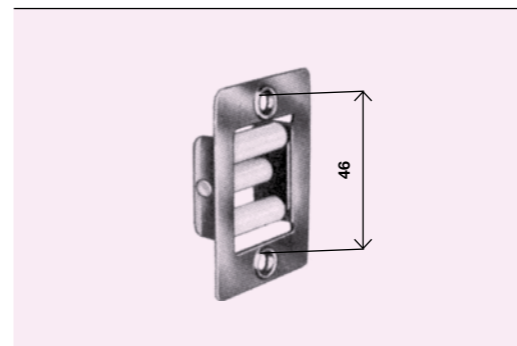

112.C.CB.90	Per rullo Ø 60 mm
--------------------	-------------------

112.M.CA.20 MOLLA COMPACT "ALFA" COMPLETA DI N. 2 PIASTRINE IN PLASTICA

BLOCCACINTINO

112.B.00.20	Zincato
112.B.00.37	Bronzato

GUIDACINGHIA A 3 RULLINI

112.G.3R.20	Zincato
--------------------	---------

GUIDACINGHIA NYLON A 2 SOLE

112.G.2A.93	Bianco
112.G.2A.94	Marrone
112.G.2A.95	Nero

GUIDACINGHIA NYLON TRASVERSALE A 2 SOLE

112.T.2A.93	Bianco
112.T.2A.94	Marrone
112.T.2A.95	Nero