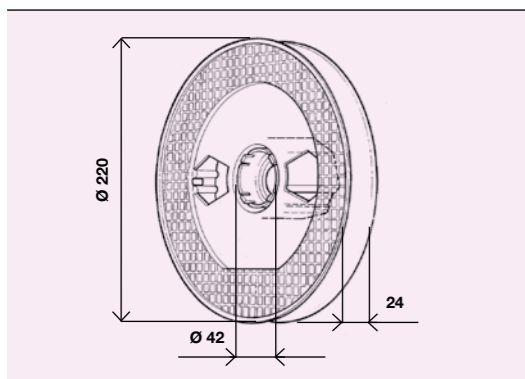

RICAMBI E ACCESSORI SPECIALI

PULEGGIA "COMPACT ALFA" IN PLASTICA

112.P.22.90	Ø 220 mm	Per rullo Ø 60 mm
--------------------	----------	-------------------

145.C.FL.20 CUSCINETTO "G" Ø 42 CON FLANGIA

CALOTTA PLASTICA PER CUSCINETTO Ø 42 mm

112.C.CB.90	Per rullo Ø 60 mm
--------------------	-------------------

112.M.CA.20 MOLLA COMPACT "ALFA" COMPLETA DI N. 2 PIASTRINE IN PLASTICA

BLOCCACINTINO

112.B.00.20	Zincato
112.B.00.37	Bronzato

GUIDACINGHIA A 3 RULLINI

112.G.3R.20	Zincato
--------------------	---------

GUIDACINGHIA NYLON A 2 SOLE

112.G.2A.93	Bianco
112.G.2A.94	Marrone
112.G.2A.95	Nero

GUIDACINGHIA NYLON TRASVERSALE A 2 SOLE

112.T.2A.93	Bianco
112.T.2A.94	Marrone
112.T.2A.95	Nero