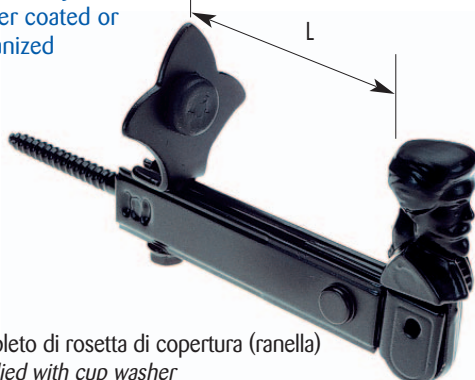

Fermapersiana ad Omino regolabile a vite

Nero o Tropicalizzato

Wall mounted adjustable "head" shutter stop

Black powder coated or yellow galvanized

Completo di rosetta di copertura (ranella)
Supplied with cup washer

Art.	Misura cm	Pz./Conf.
710	L = 6	50
710 Corto/Short	L = 4	50
730	L = 13	25
Art.	Size L cm	Pcs./Pack.

A RICHIESTA VITE LUNGA PER CAPPOTTO
LONG SCREW ON REQUEST
mm 120 - 150 - 180

Tassello compresso
Supplied with dowel

Fermapersiana ad Omino rustico regolabile a vite

Nero o Tropicalizzato

Screw fixed adjustable rustic "head" shutter stop

Black powder coated or yellow galvanized

Completo di rosetta di copertura (ranella)
Supplied with cup washer