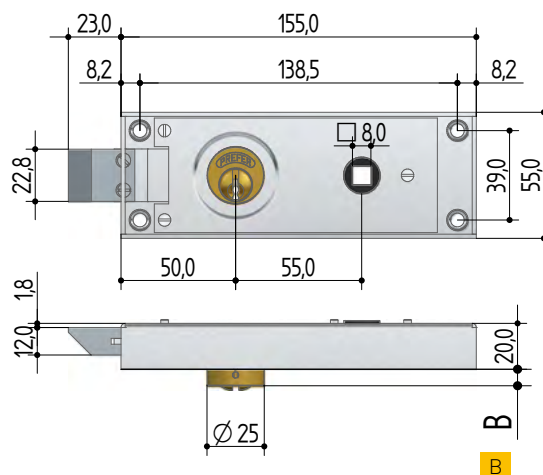

675X

SERRATURE DA APPLICARE PER PORTE METALLICHE - CILINDRO TONDO

MORTICE LOCKS FOR METAL DOORS - ROUND CYLINDER

SERRURES POUR PORTES DE SERVICE DE CAVE - CYLINDRE ROND

CERRADURAS DE SOBREPONER PARA PUERTAS METÁLICAS - CILINDRO REDONDO

INTERNAL

EXTERNAL

6751

codice code code código														B mm					MIN ORD
1	2	3	4	5	6	7	8	9	10	11	12	13	14						
6	7	5	1	•	0	8	0	2	•	0	2	0	0	7	6812.0002	7100.1500	40	1	10
6	7	5	1	•	0	8	0	4	•	0	2	0	0	11	6812.0004	7100.1500	40	1	10

INTERNAL

EXTERNAL

6752

codice code code código														B mm					MIN ORD
1	2	3	4	5	6	7	8	9	10	11	12	13	14						
6	7	5	2	•	0	8	0	2	•	0	2	0	0	7	6812.0002	7100.1500	40	1	10
6	7	5	2	•	0	8	0	4	•	0	2	0	0	11	6812.0004	7100.1500	40	1	10