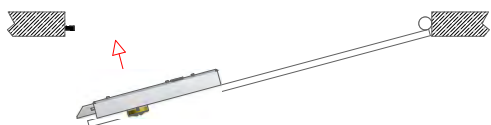

INTERNAL

EXTERNAL