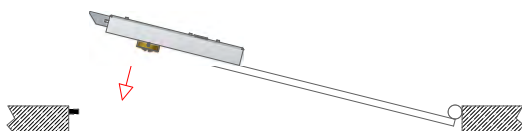

INTERNAL

EXTERNAL