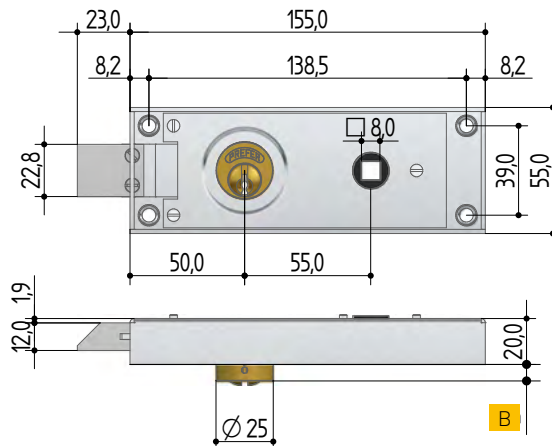

675X

SERRATURE DA APPLICARE PER PORTE METALLICHE - CILINDRO TONDO

MORTICE LOCKS FOR METAL DOORS - ROUND CYLINDER

SERRURES POUR PORTES DE SERVICE DE CAVE - CYLINDRE ROND

CERRADURAS DE SOBREPONER PARA PUERTAS METÁLICAS - CILINDRO REDONDO

INTERNAL

EXTERNAL

6751

codice code code código														B mm					MIN ORD
1	2	3	4	5	6	7	8	9	10	11	12	13	14						
6	7	5	1	•	0	8	0	2	•	0	2	0	0	7	6812.0002	7100.1500	40	1	10
6	7	5	1	•	0	8	0	4	•	0	2	0	0	11	6812.0004	7100.1500	40	1	10

INTERNAL

EXTERNAL

6752

codice code code código														B mm					MIN ORD
1	2	3	4	5	6	7	8	9	10	11	12	13	14						
6	7	5	2	•	0	8	0	2	•	0	2	0	0	7	6812.0002	7100.1500	40	1	10
6	7	5	2	•	0	8	0	4	•	0	2	0	0	11	6812.0004	7100.1500	40	1	10