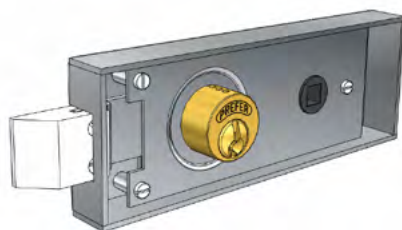

675X

SERRATURE DA APPLICARE PER PORTE METALLICHE - CILINDRO TONDO

MORTICE LOCKS FOR METAL DOORS - ROUND CYLINDER

SERRURES POUR PORTES DE SERVICE DE CAVE - CYLINDRE ROND

CERRADURAS DE SOBREPONER PARA PUERTAS METÁLICAS - CILINDRO REDONDO

INTERNAL

EXTERNAL

6751

codice code code código														B mm					MIN ORD
1	2	3	4	5	6	7	8	9	10	11	12	13	14						
6	7	5	1	•	0	8	0	2	•	0	2	0	0	7	6812.0002	7100.1500	40	1	10
6	7	5	1	•	0	8	0	4	•	0	2	0	0	11	6812.0004	7100.1500	40	1	10

INTERNAL

EXTERNAL

6752

codice code code código														B mm					MIN ORD
1	2	3	4	5	6	7	8	9	10	11	12	13	14						
6	7	5	2	•	0	8	0	2	•	0	2	0	0	7	6812.0002	7100.1500	40	1	10
6	7	5	2	•	0	8	0	4	•	0	2	0	0	11	6812.0004	7100.1500	40	1	10