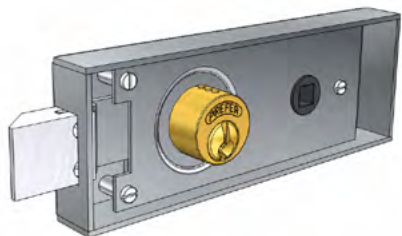

675X

SERRATURE DA APPLICARE PER PORTE METALLICHE - CILINDRO TONDO

MORTICE LOCKS FOR METAL DOORS - ROUND CYLINDER

SERRURES POUR PORTES DE SERVICE DE CAVE - CYLINDRE ROND

CERRADURAS DE SOBREPONER PARA PUERTAS METÁLICAS - CILINDRO REDONDO

INTERNAL

EXTERNAL

6751

codice code code código														B mm					MIN ORD
1	2	3	4	5	6	7	8	9	10	11	12	13	14						
6	7	5	1	•	0	8	0	2	•	0	2	0	0	7	6812.0002	7100.1500	40	1	10
6	7	5	1	•	0	8	0	4	•	0	2	0	0	11	6812.0004	7100.1500	40	1	10