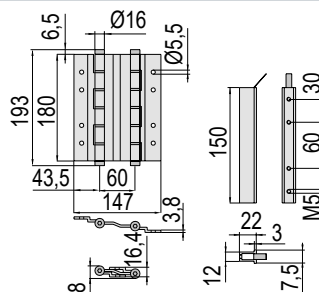

CERNIERA A MOLLA A DOPPIA AZIONE IN ALLUMINIO

Spring-hinge with double action.in aluminium.
Charnière à ressort à double action. en aluminium.

COD.	Colore Colour Couleur	KG	KG	KG
CPMD180/N	Nero Black Noire	20	10	0,450
CPMD180/A	Alluminio Aluminium Aluminium	20	10	0,450
CPMD180/O	Oro Gold Or	20	10	0,450
CPMD180/CL	Cromo lucido Polished chrome Chrome poli	20	10	0,450

CERNIERA A MOLLA A DOPPIA AZIONE IN ALLUMINIO

Spring-hinge with double action.in aluminium.
Charnière à ressort à double action. en aluminium.

COD.	Colore Colour Couleur	KG	KG	KG
CMD120/N	Nero Black Noire	15	10	0,350
CMD120/B	Bianco White Blanc	15	10	0,350
CMD120/A	Alluminio Aluminium Aluminium	15	10	0,350
CMD120/O	Oro Gold Or	15	10	0,350
CMD120/BR	Anodizzato bronzo Anodized bronze Anodisé bronze	15	10	0,350

CERNIERA A MOLLA A DOPPIA AZIONE PIEGATA IN ALLUMINIO

Cerniera a molla, a doppia azione, piegata, in alluminio.
Con 2 piastre di fissaggio in alluminio e viti. Per profilo R40
Spring-hinge with double action, folded, in aluminium.
With 2 mounting plates in aluminium and screws. For profile R40
Charnière à ressort à double action, pliée, en aluminium.
Avec 2 platine de montage et vis. Pour profil R40