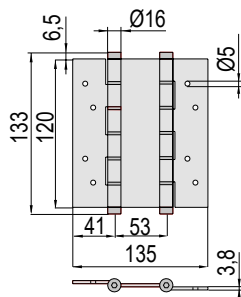

CERNIERA A MOLLA A DOPPIA AZIONE IN ALLUMINIO

Spring-hinge with double action.in aluminium.
Charnière à ressort à double action. en aluminium.

COD.	Colore Colour Couleur	KG	KG	KG
CPMD180/N	Nero Black Noire	20	10	0,450
CPMD180/A	Alluminio Aluminium Aluminium	20	10	0,450
CPMD180/O	Oro Gold Or	20	10	0,450
CPMD180/CL	Cromo lucido Polished chrome Chrome poli	20	10	0,450

CERNIERA A MOLLA A DOPPIA AZIONE IN ALLUMINIO

Spring-hinge with double action.in aluminium.
Charnière à ressort à double action. en aluminium.

COD.	Colore Colour Couleur	KG	KG	KG
CMD120/N	Nero Black Noire	15	10	0,350
CMD120/B	Bianco White Blanc	15	10	0,350
CMD120/A	Alluminio Aluminium Aluminium	15	10	0,350
CMD120/O	Oro Gold Or	15	10	0,350
CMD120/BR	Anodizzato bronzo Anodized bronze Anodisé bronze	15	10	0,350

CERNIERA A MOLLA A DOPPIA AZIONE PIEGATA IN ALLUMINIO

Cerniera a molla, a doppia azione, piegata, in alluminio.
Con 2 piastre di fissaggio in alluminio e viti. Per profilo R40
Spring-hinge with double action, folded, in aluminium.
With 2 mounting plates in aluminium and screws. For profile R40
Charnière à ressort à double action, pliée, en aluminium.
Avec 2 platine de montage et vis. Pour profil R40