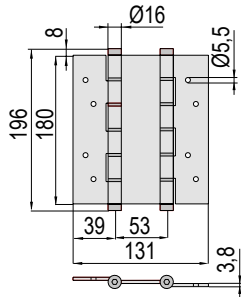

CERNIERA A MOLLA A DOPPIA AZIONE IN ALLUMINIO

Spring-hinge with double action.in aluminium.
Charnière à ressort à double action. en aluminium.

COD.	Colore Colour Couleur	KG	KG	KG
CPMD180/N	Nero Black Noire	20	10	0,450
CPMD180/A	Alluminio Aluminium Aluminium	20	10	0,450
CPMD180/O	Oro Gold Or	20	10	0,450
CPMD180/CL	Cromo lucido Polished chrome Chrome poli	20	10	0,450

CERNIERA A MOLLA A DOPPIA AZIONE IN ALLUMINIO

Spring-hinge with double action.in aluminium.
Charnière à ressort à double action. en aluminium.

COD.	Colore Colour Couleur	KG	KG	KG
CMD120/N	Nero Black Noire	15	10	0,350
CMD120/B	Bianco White Blanc	15	10	0,350
CMD120/A	Alluminio Aluminium Aluminium	15	10	0,350
CMD120/O	Oro Gold Or	15	10	0,350
CMD120/BR	Anodizzato bronzo Anodized bronze Anodisé bronze	15	10	0,350

CERNIERA A MOLLA A DOPPIA AZIONE PIEGATA IN ALLUMINIO

Cerniera a molla, a doppia azione, piegata, in alluminio.
Con 2 piastre di fissaggio in alluminio e viti. Per profilo R40
Spring-hinge with double action, folded, in aluminium.
With 2 mounting plates in aluminium and screws. For profile R40
Charnière à ressort à double action, pliée, en aluminium.
Avec 2 platine de montage et vis. Pour profil R40