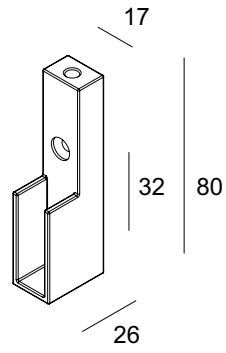

### VR 206 Z

**finiture/finishings:** E101  
alluminio metallizzato opaco / mat metallized aluminium  
E130  
nero opaco / mat black  
E221  
metallizzato bronzo opaco / mat metallized bronze  
**adatto per / suitable for:** TJ 3012 I e TU 3001 I

### VR 207 Z dx VR 207/1 Z sx

**finiture/finishings:** E101  
alluminio metallizzato opaco / mat metallized aluminium  
E130  
nero opaco / mat black  
E221  
metallizzato bronzo opaco / mat metallized bronze  
**adatto per / suitable for:** TU 3003 I