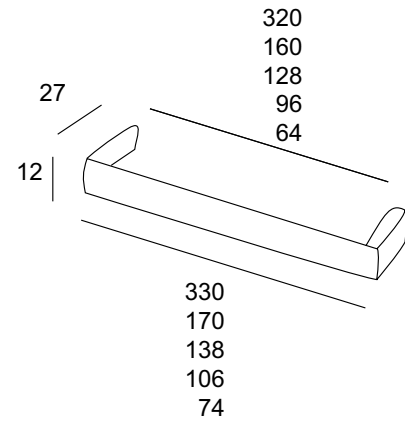

MN 735 Z

finiture/finishings: E101 alluminio metallizzato opaco / mat metallized aluminium
 E130 nero opaco / mat black
 C124 nichel lucido satinato con vernice trasparente lucido / bright satin nickel with bright transparent paint