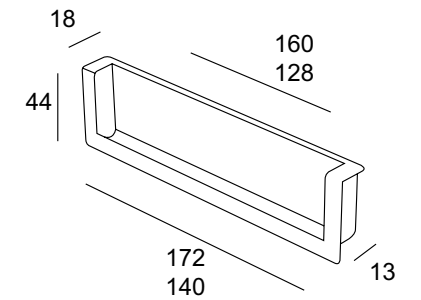

MN 748 Z

finiture/finishings: E215 alluminio metallizzato opaco con fondo / mat metallized aluminium with primer
 E228 nero opaco con fondo / mat black with primer

MN 743 Z

finiture/finishings: E215 alluminio metallizzato opaco con fondo / mat metallized aluminium with primer
 E228 nero opaco con fondo / mat black with primer