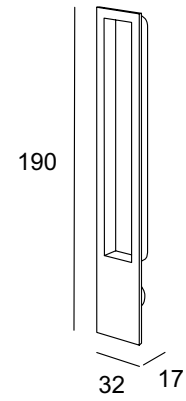

MN 1098 Z

finiture/finishings: E215
alluminio metallizzato opaco con fondo /
mat metallized aluminium with primer
E228
nero opaco con fondo / mat black with primer

MN 1100 Z

finiture/finishings: E215
alluminio metallizzato opaco con fondo /
mat metallized aluminium with primer
E228
nero opaco con fondo / mat black with primer