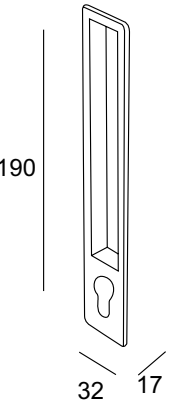

MN 1098 Z

finiture/finishings: E215
alluminio metallizzato opaco con fondo /
mat metallized aluminium with primer
E228
nero opaco con fondo / mat black with primer

MN 1100 Z

finiture/finishings: E215
alluminio metallizzato opaco con fondo /
mat metallized aluminium with primer
E228
nero opaco con fondo / mat black with primer