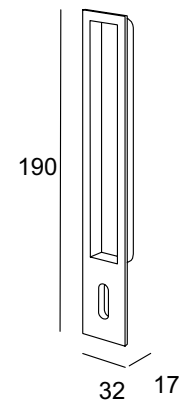

MN 1099 Z

finiture/finishings: E215
alluminio metallizzato opaco con fondo /
mat metallized aluminium with primer
E228
nero opaco con fondo / mat black with primer