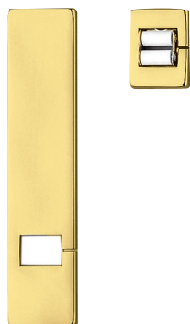

Copriavvolgibile

Dora

Giotto Stoppino

V107

U108

ottone/brass

- ZL superoro lucido/supergold bright
- CR cromato/chrome
- CO cromato opaco/mat chrome