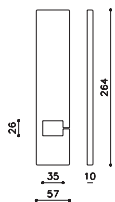

Copriavvolgibile

Dora

Giotto Stoppino

V107

U108

ottone/brass

- ZL superoro lucido/supergold bright
- CR cromato/chrome
- CO cromato opaco/mat chrome