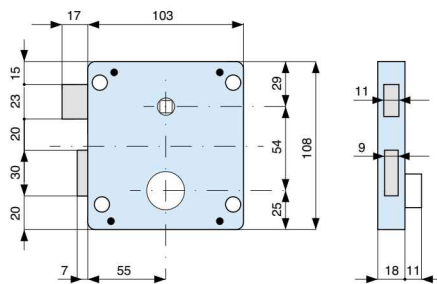

2 mandate e scrocco reversibile - catenacci in ottone
 2 throws and reversible latch bolt - brass deadbolts

■ mm. 8

con cilindro
 with cylinder

008.11.0

destra right
 sinistra left

codice code

ENT

euro

435551 000
 435552 000

2 50
 2 50

2 mandate e scrocco reversibile - catenacci in ottone
 2 throws and reversible latch bolt - brass deadbolts

■ mm. 8

con cilindro
 with cylinder

014.50.0

destra right
 sinistra left