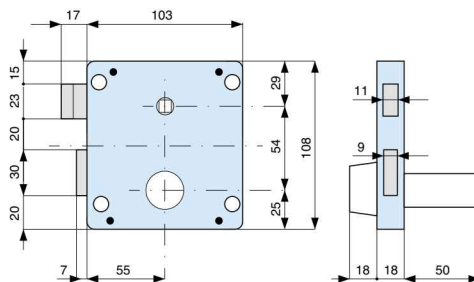

2 mandate e scrocco reversibile - catenacci in ottone
 2 throws and reversible latch bolt - brass deadbolts

■ mm. 8

con cilindro
 with cylinder

008.11.0

destra right
 sinistra left

codice code

ENT

euro

435551 000
 435552 000

2 50
 2 50

2 mandate e scrocco reversibile - catenacci in ottone
 2 throws and reversible latch bolt - brass deadbolts

■ mm. 8

con cilindro
 with cylinder

014.50.0

destra right
 sinistra left

codice code

ENT

euro

436551 000
 436552 000

2 48
 2 48

2 mandate e scrocco reversibile - catenacci in ottone
 2 throws and reversible latch bolt - brass deadbolts

■ mm. 8

con cilindro
 with cylinder