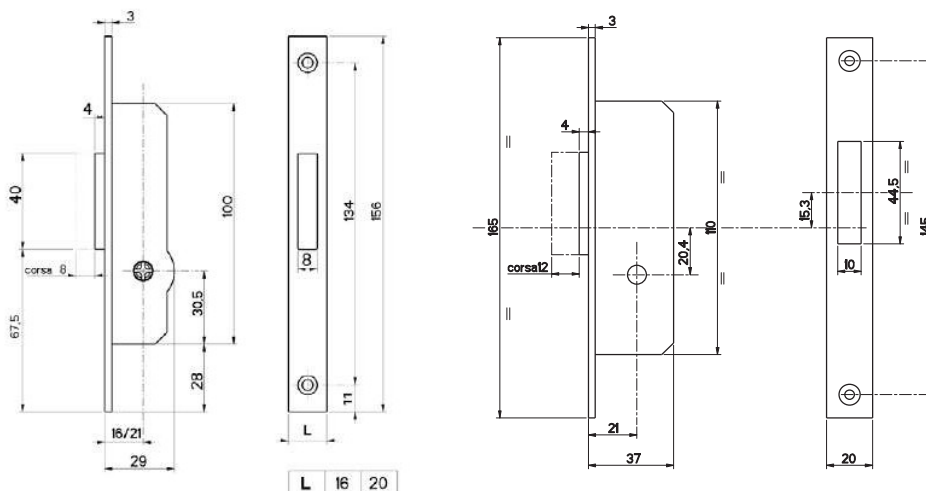

Code

Min. ord.
Confezione
multipla
Confezione
singola

Serrature per montanti

Serratura da infilare per montanti.
Una mandata, frontale in acciaio nichelato.
1 chiave a spillo KA cod. 000000910175

Entrata 16 - Frontale 16	0000009033116	2	-	2
Entrata 16 - Frontale 20	0000009034116	2	-	2
Entrata 21 - Frontale 20	0000009033121	2	-	2
Entrata 16 - Frontale 16	0000009033416	12	-	12
Entrata 16 - Frontale 20	0000009034416	12	-	12

Serratura da infilare per montanti.
Una mandata, frontale in acciaio nichelato.
3 chiavi a spillo cod. 000000910175

Entrata 16 - Frontale 16	0000009031116	2	-	2
Entrata 16 - Frontale 20	0000009032116	2	-	2
Entrata 21 - Frontale 20	0000009030121	2	-	2

Serratura da infilare per montanti.
Una mandata, frontale in acciaio nichelato.
2 chiavi a spillo cod. 000000910175

Entrata 16 - Frontale 16	0000009031416	12	-	12
Entrata 16 - Frontale 20	0000009032416	12	-	12