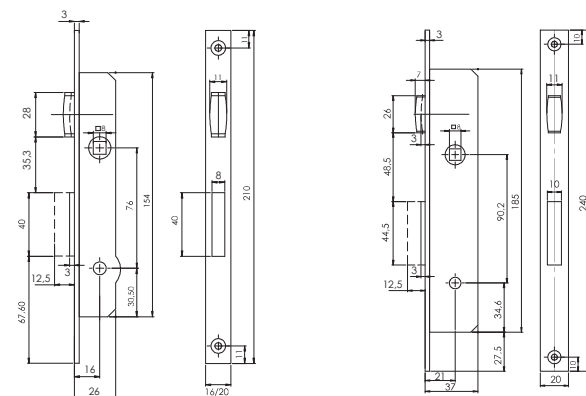

Serratura da infilare per montanti.

Una mandata, rullo regolabile, frontale in acciaio nichelato

1 chiave a spillo KA cod. 0000000910175

Entrata 16 - Frontale 16	0000009023116	2	-	2
Entrata 16 - Frontale 20	0000009024116	2	-	2
Entrata 21 - Frontale 20	0000009023121	2	-	2

Serratura da infilare per montanti.

Una mandata, rullo regolabile, frontale in acciaio nichelato

3 chiavi a spillo cod. 0000000910175

Entrata 16 - Frontale 16	0000009021116	2	-	2
Entrata 16 - Frontale 20	0000009022116	2	-	2
Entrata 21 - Frontale 20	0000009020121	2	-	2