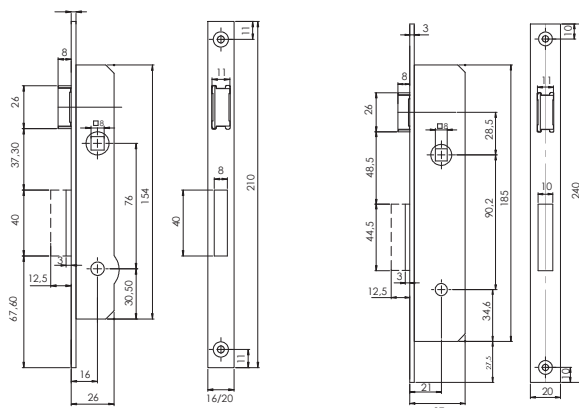

Code

Min. ord.
Confezione
multipla
Confezione
singola

Serrature per montanti

Serratura da infilare per montanti.

Una mandata, scrocco reversibile, frontale in acciaio nichelato

1 chiave a spillo KA cod. 0000000910175

Entrata 16 - Frontale 16	0000009013116	2	-	2
Entrata 16 - Frontale 20	0000009014116	2	-	2
Entrata 21 - Frontale 20	0000009013121	2	-	2

Serratura da infilare per montanti.

Una mandata, scrocco reversibile, frontale in acciaio nichelato

3 chiavi a spillo cod. 0000000910175

Entrata 16 - Frontale 16	0000009011116	2	-	2
Entrata 16 - Frontale 20	0000009012116	2	-	2
Entrata 21 - Frontale 20	0000009010121	2	-	2

Serratura da infilare per montanti.

Una mandata, rullo regolabile, frontale in acciaio nichelato

1 chiave a spillo KA cod. 0000000910175

Entrata 16 - Frontale 16	0000009023116	2	-	2
Entrata 16 - Frontale 20	0000009024116	2	-	2
Entrata 21 - Frontale 20	0000009023121	2	-	2