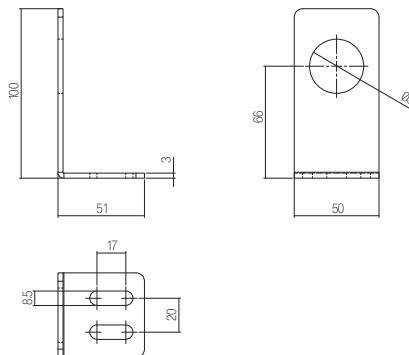

AC-321

Bracci curvi zincati con boccola quadrata

SERIE SALIENT

DIMENSIONI

CODICE	ARTICOLO	CONFEZIONE	PESO
GST002SQNOG00	AC-321	1 pcs.	4,60 kg

AC-330

Bracci dritti zincati con boccola tonda per applicazione centrale

SERIE SALIENT

DIMENSIONI

CODICE	ARTICOLO	CONFEZIONE	PESO
GST003ASNOG00	AC-330	1 pcs.	4,10 kg

AC-350

Staffe rinvio albero tondo zincate

SERIE SALIENT

DIMENSIONI

CODICE	ARTICOLO	CONFEZIONE	PESO
GST005ASNOG00	AC-350	1 pcs.	0,30 kg