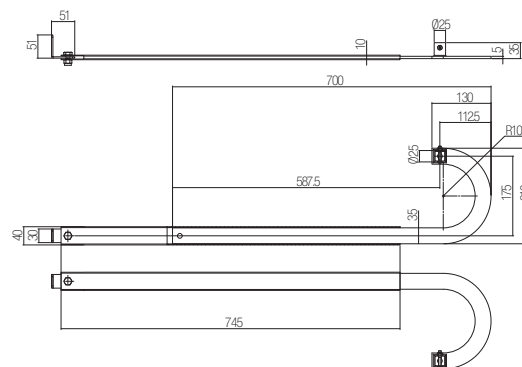

AC-321

Bracci curvi zincati con boccola quadrata

SERIE SALIENT

DIMENSIONI

CODICE	ARTICOLO	CONFEZIONE	PESO
GST002SQNOG00	AC-321	1 pcs.	4,60 kg

AC-330

Bracci dritti zincati con boccola tonda per applicazione centrale

SERIE SALIENT

DIMENSIONI

CODICE	ARTICOLO	CONFEZIONE	PESO
GST003ASNOG00	AC-330	1 pcs.	4,10 kg

AC-350

Staffe rinvio albero tondo zincate

SERIE SALIENT

DIMENSIONI

CODICE	ARTICOLO	CONFEZIONE	PESO
GST005ASNOG00	AC-350	1 pcs.	0,30 kg