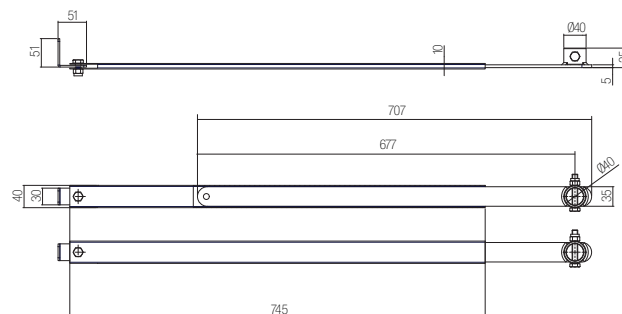

AC-321

Bracci curvi zincati con boccola quadrata

SERIE SALIENT

DIMENSIONI

CODICE	ARTICOLO	CONFEZIONE	PESO
GST002SQNOG00	AC-321	1 pcs.	4,60 kg

AC-330

Bracci dritti zincati con boccola tonda per applicazione centrale

SERIE SALIENT

DIMENSIONI

CODICE	ARTICOLO	CONFEZIONE	PESO
GST003ASNOG00	AC-330	1 pcs.	4,10 kg

AC-350

Staffe rinvio albero tondo zincate

SERIE SALIENT

DIMENSIONI

CODICE	ARTICOLO	CONFEZIONE	PESO
GST005ASNOG00	AC-350	1 pcs.	0,30 kg