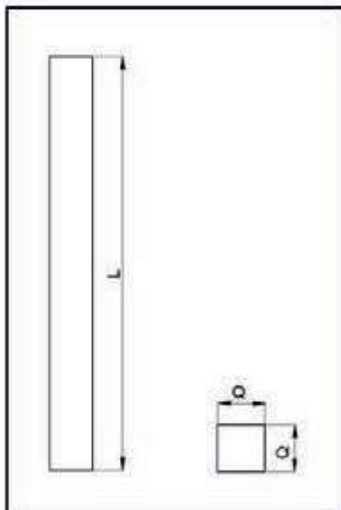

Aste a pag.211

Materiale: Acciaio
 Asta (mm.): $\varnothing 14$
 Corsa (mm.): 28/33
 Peso (gr.): 1.100
 Maniglia: Aperta
 Dim. (mm.): A=50, B=23, H=350

ARTICOLO	FINITURA	IMBALLO
AL600	zn. bianco	2
AL604	v. nero	2

Accessori

ACCESSORI PER SERRAMENTI

Asta Q.10 mm. / Q.14 mm.

Serie AS

- asta
- Bar
- Tringle
- Stange

Materiale: Acciaio vern. nero
 Imballo: 2

ARTICOLO	L (mm)	Q (mm)
AS15104	1500	10 X 10
AS20104	2000	10 X 10
AS30104	3000	10 X 10
AS15144	1500	14 X 14
AS20144	2000	14 X 14
AS30144	3000	14 X 14

Aste mm. 30 x 10 con passanti

Serie AS

- asta
- Bar
- Tringle
- Stange

Materiale: Acciaio zincato
 Imballo: 100
 ASPAS1: Guida asta

ARTICOLO	FINITURA	LUNGHEZZA
ASQ101003	zn. bianco	3000
ASQ101043	vn. nero	3000
ASQ101006	zn. bianco	6000
ASQ101046	vn. nero	6000
ASPAS1	zn. bianco	

Aste Ø7 mm. con puntali* Ø10 mm.

Serie AS

- asta
- Bar
- Tringle
- Stange

*Puntale Ø12 mm. a richiesta in alternativa

Materiale: Acciaio zincato

ARTICOLO	L (mm)	Imballo (coppie)
AS7400	400	25
AS7600	600	25
AS71200	1200	25
AS71500	1500	25