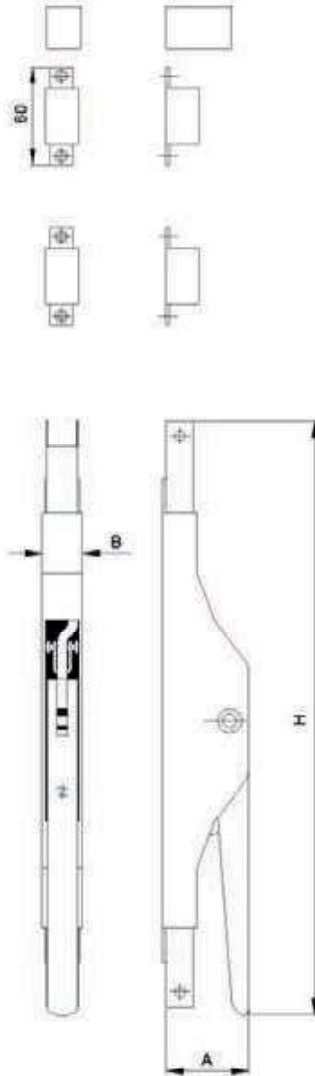

Cariglioni

ACCESSORI PER SERRAMENTI

Cariglione a leva

Serie AL

-  cariglione a leva con fori e set viti
-  lever action bolt with holes and screws
-  carillon à levier avec trous et set de vis
-  Hebelriegel mit Lochern und Schraubensatz

Aste a pag.211

Materiale: Acciaio
 Asta (mm.): $\varnothing 14$
 Corsa (mm.): 28/33
 Peso (gr.): 1.100
 Maniglia: Aperta
 Dim. (mm.): A=50, B=23, H=350

ARTICOLO	FINITURA	IMBALLO
AL600	zn. bianco	2
AL604	v. nero	2

Aste mm. 30 x 10 con passanti

Serie AS

- asta
- Bar
- Tringle
- Stange

Materiale: Acciaio zincato
 Imballo: 100
 ASPAS1: Guida asta

ARTICOLO	FINITURA	LUNGHEZZA
ASQ101003	zn. bianco	3000
ASQ101043	vn. nero	3000
ASQ101006	zn. bianco	6000
ASQ101046	vn. nero	6000
ASPAS1	zn. bianco	

Aste Ø7 mm. con puntali* Ø10 mm.

Serie AS

- asta
- Bar
- Tringle
- Stange

*Puntale Ø12 mm. a richiesta in alternativa

Materiale: Acciaio zincato

ARTICOLO	L (mm)	Imballo (coppie)
AS7400	400	25
AS7600	600	25
AS71200	1200	25
AS71500	1500	25