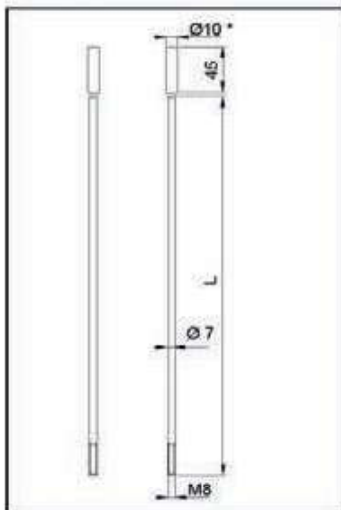

Aste a pag.211

Materiale: Acciaio
 Asta (mm.): $\varnothing 14$
 Corsa (mm.): 28/33
 Peso (gr.): 1.100
 Maniglia: Aperta
 Dim. (mm.): A=50, B=23, H=350

ARTICOLO	FINITURA	IMBALLO
AL600	zn. bianco	2
AL604	v. nero	2

Accessori

ACCESSORI PER SERRAMENTI

Asta Q.10 mm. / Q.14 mm.

Serie AS

- asta
- Bar
- Tringle
- Stange

Materiale: Acciaio vern. nero
 Imballo: 2

ARTICOLO	L (mm)	Q (mm)
AS15104	1500	10 X 10
AS20104	2000	10 X 10
AS30104	3000	10 X 10
AS15144	1500	14 X 14
AS20144	2000	14 X 14
AS30144	3000	14 X 14

Aste mm. 30 x 10 con passanti

Serie AS

- asta
- Bar
- Tringle
- Stange

Materiale: Acciaio zincato
 Imballo: 100
 ASPAS1: Guida asta

ARTICOLO	FINITURA	LUNGHEZZA
ASQ101003	zn. bianco	3000
ASQ101043	vn. nero	3000
ASQ101006	zn. bianco	6000
ASQ101046	vn. nero	6000
ASPAS1	zn. bianco	

Aste Ø7 mm. con puntali* Ø10 mm.

Serie AS

- asta
- Bar
- Tringle
- Stange

*Puntale Ø12 mm. a richiesta in alternativa

Materiale: Acciaio zincato

ARTICOLO	L (mm)	Imballo (coppie)
AS7400	400	25
AS7600	600	25
AS71200	1200	25
AS71500	1500	25