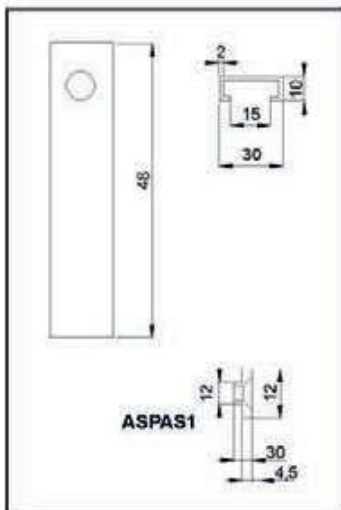

Aste a pag.211

Materiale: Acciaio
 Asta (mm.): $\varnothing 14$
 Corsa (mm.): 28/33
 Peso (gr.): 1.100
 Maniglia: Aperta
 Dim. (mm.): A=50, B=23, H=350

ARTICOLO	FINITURA	IMBALLO
AL600	zn. bianco	2
AL604	v. nero	2

Accessori

ACCESSORI PER SERRAMENTI

Asta Q.10 mm. / Q.14 mm.

Serie AS

- asta
- Bar
- Tringle
- Stange

Materiale: Acciaio vern. nero
 Imballo: 2

ARTICOLO	L (mm)	Q (mm)
AS15104	1500	10 X 10
AS20104	2000	10 X 10
AS30104	3000	10 X 10
AS15144	1500	14 X 14
AS20144	2000	14 X 14
AS30144	3000	14 X 14

Aste mm. 30 x 10 con passanti

Serie AS

- asta
- Bar
- Tringle
- Stange

Materiale: Acciaio zincato
 Imballo: 100
 ASPAS1: Guida asta

ARTICOLO	FINITURA	LUNGHEZZA
ASQ101003	zn. bianco	3000
ASQ101043	vn. nero	3000
ASQ101006	zn. bianco	6000
ASQ101046	vn. nero	6000
ASPAS1	zn. bianco	

Aste Ø7 mm. con puntali* Ø10 mm.

Serie AS

- asta
- Bar
- Tringle
- Stange

*Puntale Ø12 mm. a richiesta in alternativa

Materiale: Acciaio zincato

ARTICOLO	L (mm)	Imballo (coppie)
AS7400	400	25
AS7600	600	25
AS71200	1200	25
AS71500	1500	25