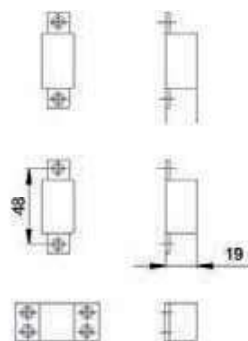

Aste a pag.211

Materiale: Acciaio
 Asta (mm.): $\varnothing 14$
 Corsa (mm.): 28/33
 Peso (gr.): 1.100
 Maniglia: Aperta
 Dim. (mm.): A=50, B=23, H=350

ARTICOLO	FINITURA	IMBALLO
AL600	zn. bianco	2
AL604	v. nero	2

Accessori

ACCESSORI PER SERRAMENTI

Asta Q.10 mm. / Q.14 mm.

Serie AS

- asta
- Bar
- Tringle
- Stange

Materiale: Acciaio vern. nero
 Imballo: 2

ARTICOLO	L (mm)	Q (mm)
AS15104	1500	10 X 10
AS20104	2000	10 X 10
AS30104	3000	10 X 10
AS15144	1500	14 X 14
AS20144	2000	14 X 14
AS30144	3000	14 X 14

Aste mm. 30 x 10 con passanti

Serie AS

- asta
- Bar
- Tringle
- Stange

Materiale: Acciaio zincato
 Imballo: 100
 ASPAS1: Guida asta

ARTICOLO	FINITURA	LUNGHEZZA
ASQ101003	zn. bianco	3000
ASQ101043	vn. nero	3000
ASQ101006	zn. bianco	6000
ASQ101046	vn. nero	6000
ASPAS1	zn. bianco	

Aste Ø7 mm. con puntali* Ø10 mm.

Serie AS

- asta
- Bar
- Tringle
- Stange

*Puntale Ø12 mm. a richiesta in alternativa

Materiale: Acciaio zincato

ARTICOLO	L (mm)	Imballo (coppie)
AS7400	400	25
AS7600	600	25
AS71200	1200	25
AS71500	1500	25