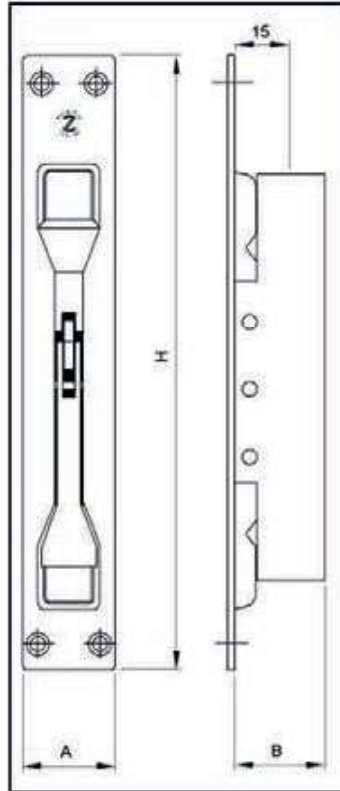

Catenacci da incasso

ACCESSORI PER SERRAMENTI

Tauro normale

Serie TA

- catenaccio da incasso a leva con scorrimento su guide
- lever built-in bolt with guide sliding
- verrous encastrable à levier avec coulissement sur glissières
- auf Bühnen laufender Hebeleinbauregel

Aste a pag.211

Materiale: Acciaio  
 Corsa (mm): 17  
 Boccia (mm): M8  
 Peso (gr): 130  
 Dim. (mm): A=27, B=24, H=170

ARTICOLO	FINITURA	IMBALLO
TA430	zn. bianco	12
TA434	vn. nero	12

Tauro maxi

Serie TA

- catenaccio da incasso a leva con scorrimento su guide
- lever built-in bolt with guide sliding
- verrous encastrable à levier avec coulissement sur glissières
- auf Bühnen laufender Hebeleinbauregel

Aste a pag.211

Materiale: Acciaio  
 Corsa (mm): 17  
 Boccia (mm): M8-M10  
 Peso (gr): 150  
 Dim. (mm): A=29, B=24, H=172

ARTICOLO	FINITURA	IMBALLO
TA440	zn. bianco	12
TA444	vn. nero	12