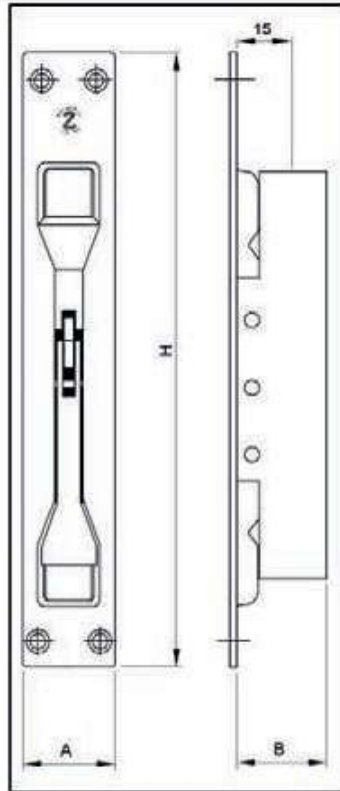

Catenacci da incasso

ACCESSORI PER SERRAMENTI

Tauro normale

Serie TA

- catenaccio da incasso a leva con scorrimento su guide
- lever built-in bolt with guide sliding
- verrous encastrable à levier avec coulissement sur glissières
- auf Bühnen laufender Hebeleinbauregel

Aste a pag.211

Materiale: Acciaio  
 Corsa (mm): 17  
 Boccia (mm): M8  
 Peso (gr): 130  
 Dim. (mm): A=27, B=24, H=170

ARTICOLO	FINITURA	IMBALLO
TA430	zn. bianco	12
TA434	vn. nero	12

Tauro maxi

Serie TA

- catenaccio da incasso a leva con scorrimento su guide
- lever built-in bolt with guide sliding
- verrous encastrable à levier avec coulissement sur glissières
- auf Bühnen laufender Hebeleinbauregel

Aste a pag.211

Materiale: Acciaio  
 Corsa (mm): 17  
 Boccia (mm): M8-M10  
 Peso (gr): 150  
 Dim. (mm): A=29, B=24, H=172

ARTICOLO	FINITURA	IMBALLO
TA440	zn. bianco	12
TA444	vn. nero	12