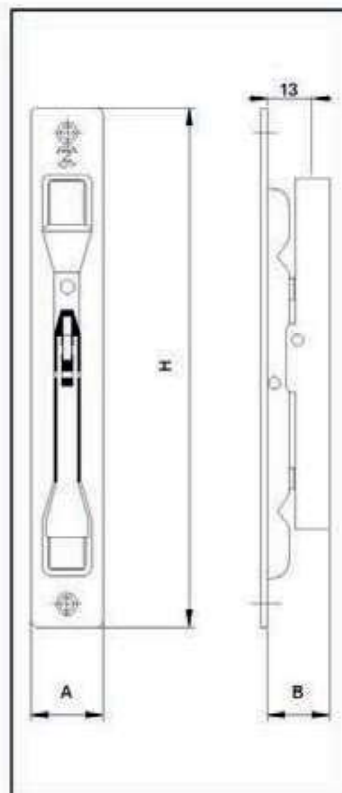

Serie CP

-  catenaccio da incasso a leva con scorrimento su rulli con gole
-  lever built-in bolt with guide roller sliding
-  verrous encastrable à levier avec coulissement sur galets avec rainures
-  auf Walzen mit Nuten laufender Hebeleinbaueigel

Aste a pag.211

Materiale: Acciaio
 Corsa (mm): 15
 Boccola (mm): M6- M8
 Peso (gr): 120
 Dim. (mm): A=20,B=17,H=160

ARTICOLO	FINITURA	IMBALLO
CP250	zn. bianco	12
CP254	vn. nero	12
 CP260	zn. bianco	12
 CP264	vn. nero	12

Capriolo medio

Serie CP

-  catenaccio da incasso a leva con scorrimento su rulli con gole
-  lever built-in bolt with guide roller sliding
-  verrous encastrable à levier avec coulissement sur galets avec rainures
-  auf Walzen mit Nuten laufender Hebeleinbaueigel

Aste a pag.211

Materiale: Acciaio
 Corsa (mm): 15
 Boccola (mm): M6- M8
 Peso (gr): 120
 Dim. (mm): A=16,B=17,H=160

ARTICOLO	FINITURA	IMBALLO
CP270	zn. bianco	12
CP274	vn. nero	12
 CP280	zn. bianco	12
 CP284	vn. nero	12