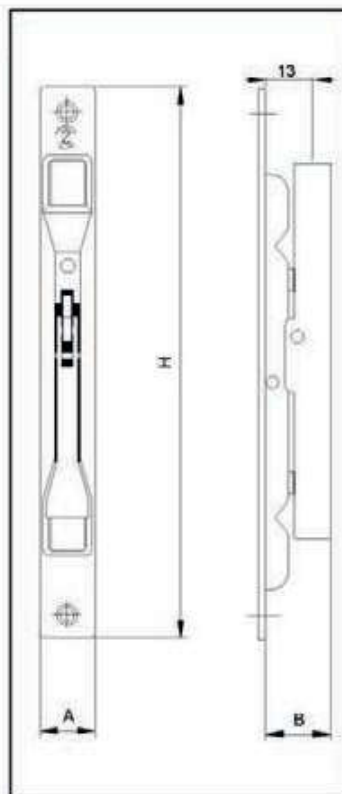

Aste a pag.211

Materiale: Acciaio
 Corsa (mm): 15
 Boccola (mm): M6- M8
 Peso (gr): 120
 Dim. (mm): A=20,B=17,H=160

ARTICOLO	FINITURA	IMBALLO
CP250	zn. bianco	12
CP254	vn. nero	12
 CP260	zn. bianco	12
 CP264	vn. nero	12

Capriolo medio

Serie CP

-  catenaccio da incasso a leva con scorrimento su rulli con gole
-  lever built-in bolt with guide roller sliding
-  verrous encastrable à levier avec coulissement sur galets avec rainures
-  auf Walzen mit Nuten laufender Hebeleinbaueigel

Aste a pag.211

Materiale: Acciaio
 Corsa (mm): 15
 Boccola (mm): M6- M8
 Peso (gr): 120
 Dim. (mm): A=16,B=17,H=160

ARTICOLO	FINITURA	IMBALLO
CP270	zn. bianco	12
CP274	vn. nero	12
 CP280	zn. bianco	12
 CP284	vn. nero	12