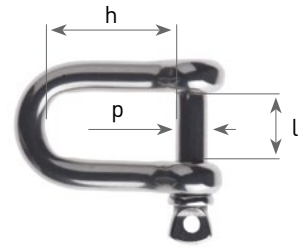

**Grilli | Shackles**

Grillo dritto  
**ACCIAIO ZINCATO A FUOCO**  
**ACCIAIO INOX AISI 316**

“D” shackle  
**GALVANIZED STEEL**  
**STAINLESS STEEL AISI 316**

acciaio zincato cod.art.	conf. da pz	acciaio inox cod.art.	conf. da pz	pollici	p (mm)	l (mm)	h (mm)	carico lav. kg	peso cad. gr
galvanized steel art.code	pcs per box	inox steel art.code	pcs per box	inches	p (mm)	l (mm)	h (mm)	swl kg	weight gr / each
B40180PF	100	B40180PB	60	1/8	4	8	17	200	10
B40316PF	100	B40316PB	60	3/16	5	10	21	300	20
B40140PF	50	B40140PB	60	1/4	6	13	28	400	30
B40516PF	50	B40516PB	25	5/16	8	16	36	550	70
B40380PF	30	B40380PB	20	3/8	10	19	43	600	130
B40716PF	20	-	-	7/16	11	22	50	800	125
B40120PF	15	B40120PB	25	1/2	12	25	57	1000	220
B40916PF	10	B40916PB	25	9/16	14	28	64	2000	310
B40580PF	10	B40580PB	10	5/8	16	32	72	2500	380
B401116PF	5	-	-	11/16	18	37	74	2850	730
B40340PF	5	B40340PB	3	3/4	20	38	86	5000	939
B40780PF	5	-	-	7/8	22	44	91	6000	1322
B40001PF	5	-	-	1"	25	49	99	7000	2071
B40028PF	5	-	-	1"+1/8	28	57	129	8000	2879
B40032PF	5	-	-	1"+1/4	32	72	143	11000	3171
B40038PF	5	-	-	1"+1/2	38	76	171	12000	6100
B40045PF	5	-	-	1+3/4	45	90	202	13000	11000