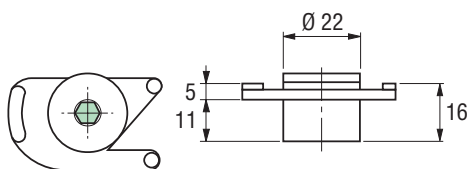

art. 180.04