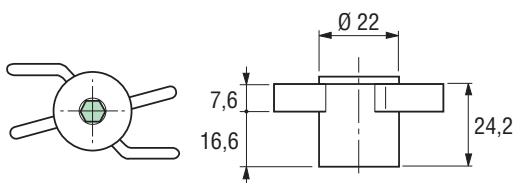

art. 150.11