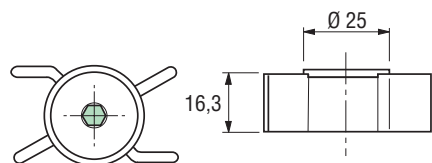

Distanziatori RAPID-BLOCK brevettati

Distanziatore regolabile in nylon per la posa in opera veloce e precisa dei serramenti in alluminio. Inserito nei montanti del serramento, nella misura di uno per ogni vite di fissaggio, permette di recuperare il gioco esistente tra il controtelaio di ferro ed il telaio di alluminio. Costituito da un corpo di ancoraggio e da un grano di regolazione entrambi filettati, viene fornito con il grano completamente avvitato sul corpo pronto per essere calettato sul profilo. Ad evitare inciampi durante la posa il grano non sporge dal profilo. Confezione: paccotto da 1000 pezzi.

Inserimento frontale
Appoggiare il "grano filettato" sul risalto di contrasto della chiave

Calettamento a scatto per rotazione
Agire in senso orario mantenendo il RAPID-BLOCK aderente al serramento

Recupero del "gioco"
Agire in senso orario sul grano filettato

Fissaggio rigido
La vite di fissaggio agisce direttamente sul serramento recuperando gli inevitabili giochi esistenti fra il serramento stesso ed il RAPID-BLOCK.

SERIE 50

ART.	A	B	C	D
150.01	0,00	3,60	15,60	12,00
150.02	0,00	8,60	20,60	12,00
150.03	6,60	3,80	22,40	12,00