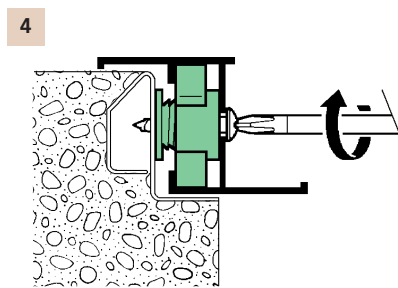

Distanziatori RAPID-BLOCK brevettati

Distanziatore regolabile in nylon per la posa in opera veloce e precisa dei serramenti in alluminio. Inserito nei montanti del serramento, nella misura di uno per ogni vite di fissaggio, permette di recuperare il gioco esistente tra il controtelaio di ferro ed il telaio di alluminio. Costituito da un corpo di ancoraggio e da un grano di regolazione entrambi filettati, viene fornito con il grano completamente avvitato sul corpo pronto per essere calettato sul profilo. Ad evitare inciampi durante la posa il grano non sporge dal profilo. Confezione: paccotto da 1000 pezzi.

Inserimento frontale
Appoggiare il "grano filettato" sul risalto di contrasto della chiave

Calettamento a scatto per rotazione
Agire in senso orario mantenendo il RAPID-BLOCK aderente al serramento

Recupero del "gioco"
Agire in senso orario sul grano filettato

Fissaggio rigido
La vite di fissaggio agisce direttamente sul serramento recuperando gli inevitabili giochi esistenti fra il serramento stesso ed il RAPID-BLOCK.

SERIE 50

ART.	A	B	C	D
150.01	0,00	3,60	15,60	12,00
150.02	0,00	8,60	20,60	12,00
150.03	6,60	3,80	22,40	12,00