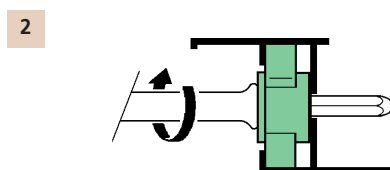

Distanziatori RAPID-BLOCK brevettati

Distanziatore regolabile in nylon per la posa in opera veloce e precisa dei serramenti in alluminio. Inserito nei montanti del serramento, nella misura di uno per ogni vite di fissaggio, permette di recuperare il gioco esistente tra il controtelaio di ferro ed il telaio di alluminio. Costituito da un corpo di ancoraggio e da un grano di regolazione entrambi filettati, viene fornito con il grano completamente avvitato sul corpo pronto per essere calettato sul profilo. Ad evitare inciampi durante la posa il grano non sporge dal profilo. Confezione: paccotto da 1000 pezzi.

Inserimento frontale
Appoggiare il "grano filettato" sul risalto di contrasto della chiave

Calettamento a scatto per rotazione
Agire in senso orario mantenendo il RAPID-BLOCK aderente al serramento

Recupero del "gioco"
Agire in senso orario sul grano filettato

Fissaggio rigido
La vite di fissaggio agisce direttamente sul serramento recuperando gli inevitabili giochi esistenti fra il serramento stesso ed il RAPID-BLOCK.

SERIE 50

ART.	A	B	C	D
150.01	0,00	3,60	15,60	12,00
150.02	0,00	8,60	20,60	12,00
150.03	6,60	3,80	22,40	12,00