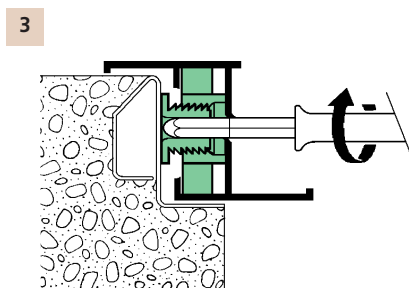

Distanziatori RAPID-BLOCK brevettati

Distanziatore regolabile in nylon per la posa in opera veloce e precisa dei serramenti in alluminio. Inserito nei montanti del serramento, nella misura di uno per ogni vite di fissaggio, permette di recuperare il gioco esistente tra il controtelaio di ferro ed il telaio di alluminio. Costituito da un corpo di ancoraggio e da un grano di regolazione entrambi filettati, viene fornito con il grano completamente avvitato sul corpo pronto per essere calettato sul profilo. Ad evitare inciampi durante la posa il grano non sporge dal profilo. Confezione: paccotto da 1000 pezzi.

Inserimento frontale
Appoggiare il "grano filettato" sul risalto di contrasto della chiave

Calettamento a scatto per rotazione
Agire in senso orario mantenendo il RAPID-BLOCK aderente al serramento

Recupero del "gioco"
Agire in senso orario sul grano filettato

Fissaggio rigido
La vite di fissaggio agisce direttamente sul serramento recuperando gli inevitabili giochi esistenti fra il serramento stesso ed il RAPID-BLOCK.

SERIE 50

ART.	A	B	C	D
150.01	0,00	3,60	15,60	12,00
150.02	0,00	8,60	20,60	12,00
150.03	6,60	3,80	22,40	12,00