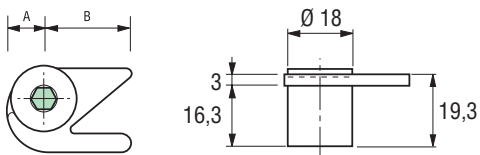

SERIE S

art. 180.02