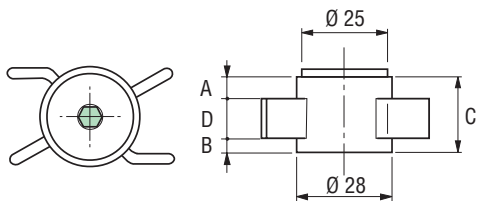

Distanziatori RAPID-BLOCK brevettati

Distanziatore regolabile in nylon per la posa in opera veloce e precisa dei serramenti in alluminio. Inserito nei montanti del serramento, nella misura di uno per ogni vite di fissaggio, permette di recuperare il gioco esistente tra il controtelaio di ferro ed il telaio di alluminio. Costituito da un corpo di ancoraggio e da un grano di regolazione entrambi filettati, viene fornito con il grano completamente avvitato sul corpo pronto per essere calettato sul profilo. Ad evitare inciampi durante la posa il grano non sporge dal profilo. Confezione: paccotto da 1000 pezzi.

Inserimento frontale
Appoggiare il "grano filettato" sul risalto di contrasto della chiave

Calettamento a scatto per rotazione
Agire in senso orario mantenendo il RAPID-BLOCK aderente al serramento

Recupero del "gioco"
Agire in senso orario sul grano filettato

Fissaggio rigido
La vite di fissaggio agisce direttamente sul serramento recuperando gli inevitabili giochi esistenti fra il serramento stesso ed il RAPID-BLOCK.

SERIE 50

ART.	A	B	C	D
150.01	0,00	3,60	15,60	12,00
150.02	0,00	8,60	20,60	12,00
150.03	6,60	3,80	22,40	12,00