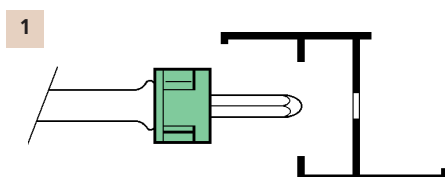

Distanziatori RAPID-BLOCK brevettati

Distanziatore regolabile in nylon per la posa in opera veloce e precisa dei serramenti in alluminio. Inserito nei montanti del serramento, nella misura di uno per ogni vite di fissaggio, permette di recuperare il gioco esistente tra il controtelaio di ferro ed il telaio di alluminio. Costituito da un corpo di ancoraggio e da un grano di regolazione entrambi filettati, viene fornito con il grano completamente avvitato sul corpo pronto per essere calettato sul profilo. Ad evitare inciampi durante la posa il grano non sporge dal profilo. Confezione: paccotto da 1000 pezzi.

Inserimento frontale
Appoggiare il "grano filettato" sul risalto di contrasto della chiave

Calettamento a scatto per rotazione
Agire in senso orario mantenendo il RAPID-BLOCK aderente al serramento

Recupero del "gioco"
Agire in senso orario sul grano filettato

Fissaggio rigido
La vite di fissaggio agisce direttamente sul serramento recuperando gli inevitabili giochi esistenti fra il serramento stesso ed il RAPID-BLOCK.

SERIE 50

ART.	A	B	C	D
150.01	0,00	3,60	15,60	12,00
150.02	0,00	8,60	20,60	12,00
150.03	6,60	3,80	22,40	12,00