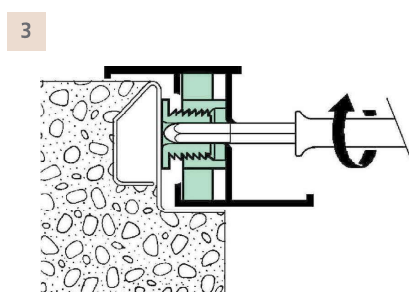

## Distanziatori RAPID-BLOCK brevettati

Distanziatore regolabile in nylon per la posa in opera veloce e precisa dei serramenti in alluminio.  
 Inserito nei montanti del serramento, nella misura di uno per ogni vite di fissaggio, permette di recuperare il gioco esistente tra il controtelaio di ferro ed il telaio di alluminio.  
 Costituito da un corpo di ancoraggio e da un grano di regolazione entrambi filettati, viene fornito con il grano completamente avvitato sul corpo pronto per essere calettato sul profilo.  
 Ad evitare inciampi durante la posa il grano non sporge dal profilo.  
 Confezione: paccotto da 1000 pezzi.

**Inserimento frontale**  
 Appoggiare il "grano filettato" sul risalto di contrasto della chiave

**Calettamento a scatto per rotazione**  
 Agire in senso orario mantenendo il RAPID-BLOCK aderente al serramento

**Recupero del "gioco"**  
 Agire in senso orario sul grano filettato

**Fissaggio rigido**  
 La vite di fissaggio agisce direttamente sul serramento recuperando gli inevitabili giochi esistenti fra il serramento stesso ed il RAPID-BLOCK.