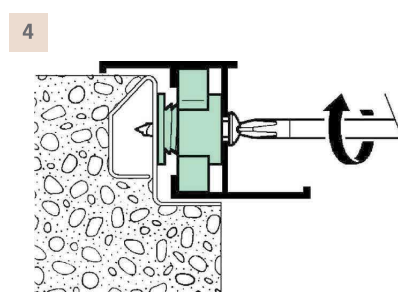

## Distanziatori RAPID-BLOCK brevettati

Distanziatore regolabile in nylon per la posa in opera veloce e precisa dei serramenti in alluminio.  
 Inserito nei montanti del serramento, nella misura di uno per ogni vite di fissaggio, permette di recuperare il gioco esistente tra il controtelaio di ferro ed il telaio di alluminio.  
 Costituito da un corpo di ancoraggio e da un grano di regolazione entrambi filettati, viene fornito con il grano completamente avvitato sul corpo pronto per essere calettato sul profilo.  
 Ad evitare inciampi durante la posa il grano non sporge dal profilo.  
 Confezione: paccotto da 1000 pezzi.

**Inserimento frontale**  
 Appoggiare il "grano filettato" sul risalto di contrasto della chiave

**Calettamento a scatto per rotazione**  
 Agire in senso orario mantenendo il RAPID-BLOCK aderente al serramento

**Recupero del "gioco"**  
 Agire in senso orario sul grano filettato

**Fissaggio rigido**  
 La vite di fissaggio agisce direttamente sul serramento recuperando gli inevitabili giochi esistenti fra il serramento stesso ed il RAPID-BLOCK.