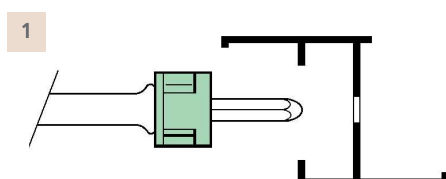

## Distanziatori RAPID-BLOCK brevettati

Distanziatore regolabile in nylon per la posa in opera veloce e precisa dei serramenti in alluminio.  
 Inserito nei montanti del serramento, nella misura di uno per ogni vite di fissaggio, permette di recuperare il gioco esistente tra il controtelaio di ferro ed il telaio di alluminio.  
 Costituito da un corpo di ancoraggio e da un grano di regolazione entrambi filettati, viene fornito con il grano completamente avvitato sul corpo pronto per essere calettato sul profilo.  
 Ad evitare inciampi durante la posa il grano non sporge dal profilo.  
 Confezione: paccotto da 1000 pezzi.

**Inserimento frontale**  
 Appoggiare il "grano filettato" sul risalto di contrasto della chiave

**Calettamento a scatto per rotazione**  
 Agire in senso orario mantenendo il RAPID-BLOCK aderente al serramento

**Recupero del "gioco"**  
 Agire in senso orario sul grano filettato

**Fissaggio rigido**  
 La vite di fissaggio agisce direttamente sul serramento recuperando gli inevitabili giochi esistenti fra il serramento stesso ed il RAPID-BLOCK.