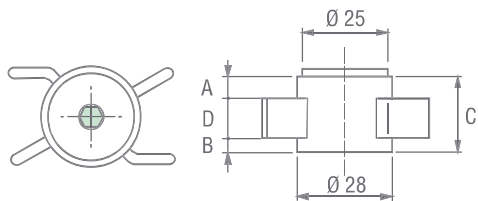

SERIE 50

ART.	A	B	C	D
150.01	0,00	3,60	15,60	12,00
150.02	0,00	8,60	20,60	12,00
150.03	6,60	3,80	22,40	12,00