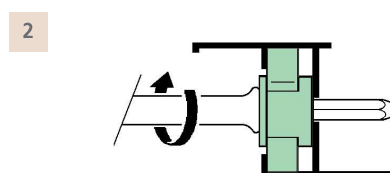

## Distanziatori RAPID-BLOCK brevettati

Distanziatore regolabile in nylon per la posa in opera veloce e precisa dei serramenti in alluminio.  
 Inserito nei montanti del serramento, nella misura di uno per ogni vite di fissaggio, permette di recuperare il gioco esistente tra il controtelaio di ferro ed il telaio di alluminio.  
 Costituito da un corpo di ancoraggio e da un grano di regolazione entrambi filettati, viene fornito con il grano completamente avvitato sul corpo pronto per essere calettato sul profilo.  
 Ad evitare inciampi durante la posa il grano non sporge dal profilo.  
 Confezione: paccotto da 1000 pezzi.

**Inserimento frontale**  
 Appoggiare il "grano filettato" sul risalto di contrasto della chiave

**Calettamento a scatto per rotazione**  
 Agire in senso orario mantenendo il RAPID-BLOCK aderente al serramento

**Recupero del "gioco"**  
 Agire in senso orario sul grano filettato

**Fissaggio rigido**  
 La vite di fissaggio agisce direttamente sul serramento recuperando gli inevitabili giochi esistenti fra il serramento stesso ed il RAPID-BLOCK.