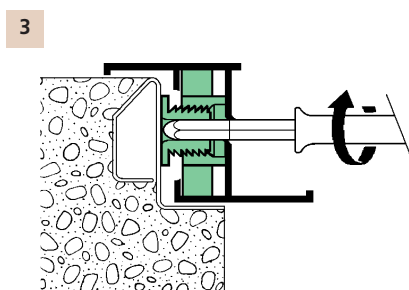

Distanziatori RAPID-BLOCK brevettati

Distanziatore regolabile in nylon per la posa in opera veloce e precisa dei serramenti in alluminio.
 Inserito nei montanti del serramento, nella misura di uno per ogni vite di fissaggio, permette di recuperare il gioco esistente tra il controtelaio di ferro ed il telaio di alluminio.
 Costituito da un corpo di ancoraggio e da un grano di regolazione entrambi filettati, viene fornito con il grano completamente avvitato sul corpo pronto per essere calettato sul profilo.
 Ad evitare inciampi durante la posa il grano non sporge dal profilo.
 Confezione: paccotto da 1000 pezzi.

1
Inserimento frontale
 Appoggiare il "grano filettato" sul risalto di contrasto della chiave

2
Calettamento a scatto per rotazione
 Agire in senso orario mantenendo il RAPID-BLOCK aderente al serramento

3
Recupero del "gioco"
 Agire in senso orario sul grano filettato

4
Fissaggio rigido
 La vite di fissaggio agisce direttamente sul serramento recuperando gli inevitabili giochi esistenti fra il serramento stesso ed il RAPID-BLOCK.