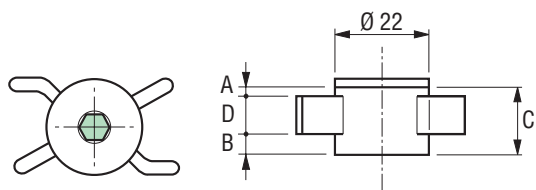

SERIE 40

ART.	A	B	C	D
140.01	0,00	4,80	13,30	9,00
140.02	1,40	4,80	15,00	9,00
140.03	0,00	6,50	15,00	9,00
140.04	1,30	5,50	16,60	9,80
140.05	6,40	0,80	16,20	9,00
140.06	5,90	4,00	19,70	9,80
140.09	12,20	2,00	24,00	9,80
140.11	0,00	35,00	42,60	7,60

24

ART.	A	B	C	D
140.01/L	0,00	0,00	13,20	13,20
140.07	5,10	1,50	19,90	13,30
140.08	1,80	0,00	11,40	9,60

ALL. CO
SICURBLIN

Per montaggi speciali sono disponibili
grani filettati più lunghi.
(vedere pag. 31)