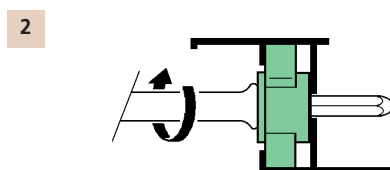

Distanziatori RAPID-BLOCK brevettati

Distanziatore regolabile in nylon per la posa in opera veloce e precisa dei serramenti in alluminio.
 Inserito nei montanti del serramento, nella misura di uno per ogni vite di fissaggio, permette di recuperare il gioco esistente tra il controtelaio di ferro ed il telaio di alluminio.
 Costituito da un corpo di ancoraggio e da un grano di regolazione entrambi filettati, viene fornito con il grano completamente avvitato sul corpo pronto per essere calettato sul profilo.
 Ad evitare inciampi durante la posa il grano non sporge dal profilo.
 Confezione: paccotto da 1000 pezzi.

1
Inserimento frontale
 Appoggiare il "grano filettato" sul risalto di contrasto della chiave

2
Calettamento a scatto per rotazione
 Agire in senso orario mantenendo il RAPID-BLOCK aderente al serramento

3
Recupero del "gioco"
 Agire in senso orario sul grano filettato

4
Fissaggio rigido
 La vite di fissaggio agisce direttamente sul serramento recuperando gli inevitabili giochi esistenti fra il serramento stesso ed il RAPID-BLOCK.