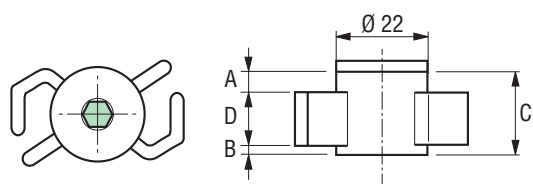

24

ART.	A	B	C	D
140.01/L	0,00	0,00	13,20	13,20
140.07	5,10	1,50	19,90	13,30
140.08	1,80	0,00	11,40	9,60