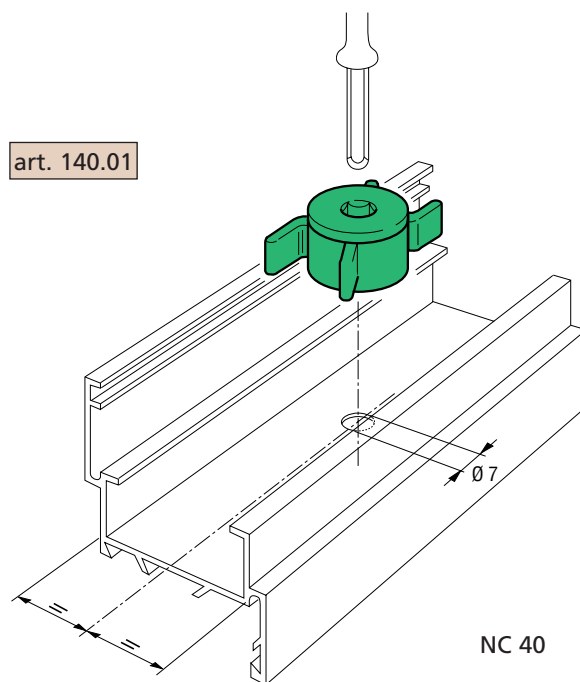

ART.	A	B	C	D
140.01	0,00	4,80	13,30	9,00
140.02	1,40	4,80	15,00	9,00
140.03	0,00	6,50	15,00	9,00
140.04	1,30	5,50	16,60	9,80
140.05	6,40	0,80	16,20	9,00
140.06	5,90	4,00	19,70	9,80
140.09	12,20	2,00	24,00	9,80
140.11	0,00	35,00	42,60	7,60

art. 140.01