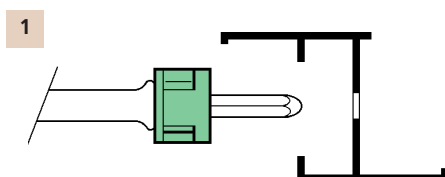

Distanziatori RAPID-BLOCK brevettati

Distanziatore regolabile in nylon per la posa in opera veloce e precisa dei serramenti in alluminio.
 Inserito nei montanti del serramento, nella misura di uno per ogni vite di fissaggio, permette di recuperare il gioco esistente tra il controtelaio di ferro ed il telaio di alluminio.
 Costituito da un corpo di ancoraggio e da un grano di regolazione entrambi filettati, viene fornito con il grano completamente avvitato sul corpo pronto per essere calettato sul profilo.
 Ad evitare inciampi durante la posa il grano non sporge dal profilo.
 Confezione: paccotto da 1000 pezzi.

1
Inserimento frontale
 Appoggiare il "grano filettato" sul risalto di contrasto della chiave

2
Calettamento a scatto per rotazione
 Agire in senso orario mantenendo il RAPID-BLOCK aderente al serramento

3
Recupero del "gioco"
 Agire in senso orario sul grano filettato

4
Fissaggio rigido
 La vite di fissaggio agisce direttamente sul serramento recuperando gli inevitabili giochi esistenti fra il serramento stesso ed il RAPID-BLOCK.