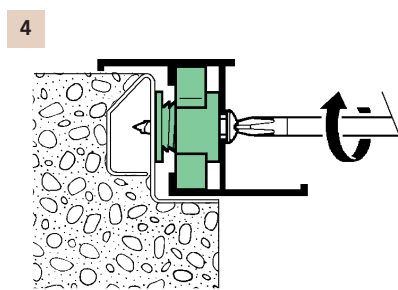

Distanziatori RAPID-BLOCK brevettati

Distanziatore regolabile in nylon per la posa in opera veloce e precisa dei serramenti in alluminio.
 Inserito nei montanti del serramento, nella misura di uno per ogni vite di fissaggio, permette di recuperare il gioco esistente tra il controtelaio di ferro ed il telaio di alluminio.
 Costituito da un corpo di ancoraggio e da un grano di regolazione entrambi filettati, viene fornito con il grano completamente avvitato sul corpo pronto per essere calettato sul profilo.
 Ad evitare inciampi durante la posa il grano non sporge dal profilo.
 Confezione: paccotto da 1000 pezzi.

1
Inserimento frontale
 Appoggiare il "grano filettato" sul risalto di contrasto della chiave

2
Calettamento a scatto per rotazione
 Agire in senso orario mantenendo il RAPID-BLOCK aderente al serramento

3
Recupero del "gioco"
 Agire in senso orario sul grano filettato

4
Fissaggio rigido
 La vite di fissaggio agisce direttamente sul serramento recuperando gli inevitabili giochi esistenti fra il serramento stesso ed il RAPID-BLOCK.