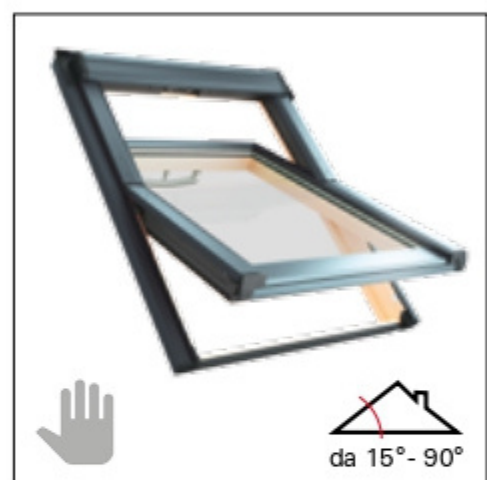

# RotoQ Manuale in legno e laccato bianco

Avvolgibile  
ZRO QR1 Simple

da 15° - 90°