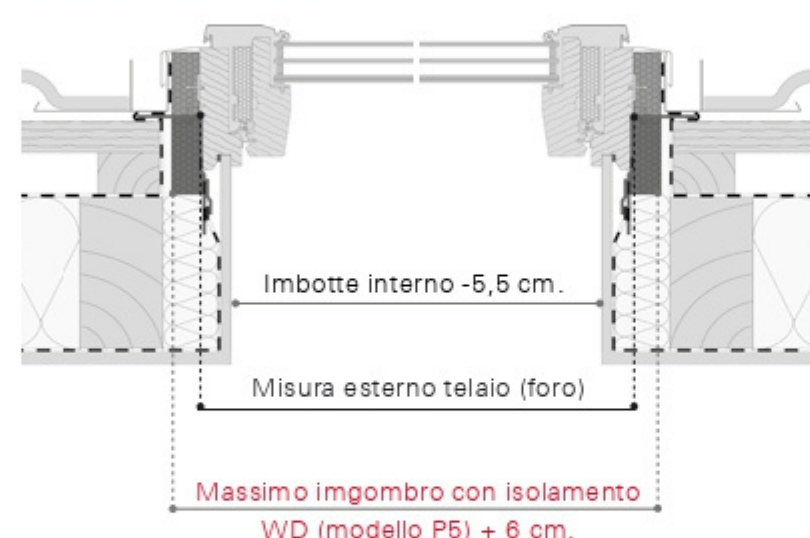

# RotoQ Manuale in legno e laccato bianco

Avvolgibile  
ZRO QR1 Simple

da 15° - 90°

### Sezioni tecniche