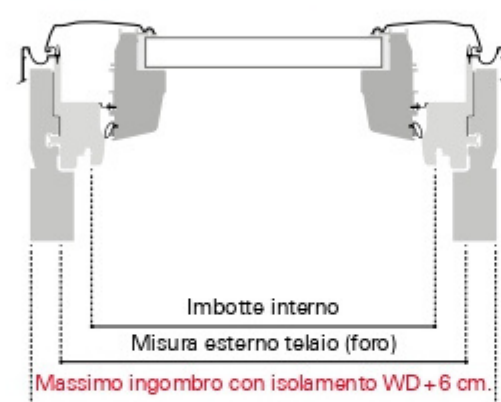

Designo R6 Quadro
Finestra a bilico

Designo R8 Quadro
Finestra a vasistas/bilico

Avvolgibile
ZRO Rx Plus

Sezioni tecniche

Letture codice finestra

Finestra per tetti Modello	Vetro	Finitura interna Legno naturale	Triplo isolamento	Finitura esterna Alluminio Antracite	Misura
WDF R6	8C	H	WD	AL	54/78

Caratteristiche tecniche

Trasmittanza termica U_w , W/m²K	Valore termoisolante del vetro U_g , W/m²K	Fattore solare g, %	Isolamento acustico, dB	Trasmissione della luce T_L , %	Classe tenuta all'aria
Doppio Vetro Comfort (8C)					
1,1	1,0	52	34	71	3
Triplo Vetro Premium (9P)					
0,82	0,5	47	37	66	3
Triplo Vetro Acoustic (6E)					
1,0	0,7	43	43	64	3

Materiali

H	Legno naturale maniglia argento
W	Laccato bianco maniglia argento
	Colors

Dimensioni

Misura esterno telaio (cm)

R6 Manuale

Doppio Vetro Comfort (8C) | U_w 1,1

WDF R68CH N WD AL_HAN	392	418	477	489	541	485	482	512	555	535	541	605	692	698	605	647	729	-	658	779
Cod. Art	807283	807284	807285	807287	807288	807289	807290	807291	807292	807294	807295	807296	807297	807298	807300	807301	807302	-	807304	807305