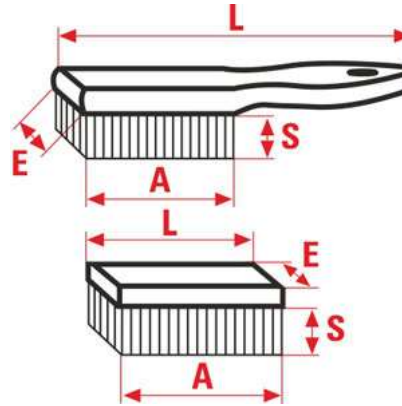

**Spazzole a Mano con Manico in Legno**

Spazzole a mano con filamento di acciaio temperato liscio e dorso in legno.

**Applicazioni:** Lavori su superfici piane, per togliere ruggine, pulire saldature e per qualsiasi altro tipo di raschiatura..

ART	RANGHI	L	A	S	E	FILO	Box	REF
5295	5	205	205	23	50	Acciaio	24	<b>1805</b>
80	5	190	170	25	55	Acciaio	12	<b>1806</b>
1779	8	185	175	32	62	Acciaio	24	<b>1807</b>
65	–	230	110	10	45	Acciaio	24	<b>1808</b>