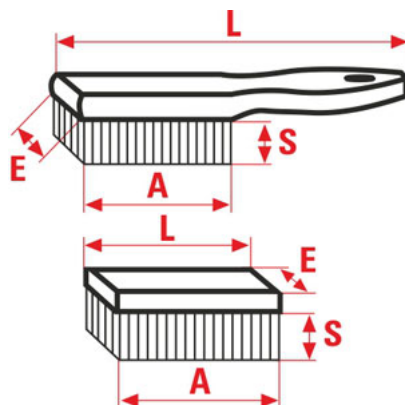

Spazzole a Mano con Manico in Legno

Spazzole a mano con filamento di acciaio temperato liscio e dorso in legno.

**Applicazioni:** Lavori su superfici piane, per togliere ruggine, pulire saldature e per qualsiasi altro tipo di raschiatura..

ART	RANGHI	L	A	S	E	FILO	Box	REF
5295	5	205	205	23	50	Acciaio	24	<b>1805</b>
80	5	190	170	25	55	Acciaio	12	<b>1806</b>
1779	8	185	175	32	62	Acciaio	24	<b>1807</b>
65	–	230	110	10	45	Acciaio	24	<b>1808</b>