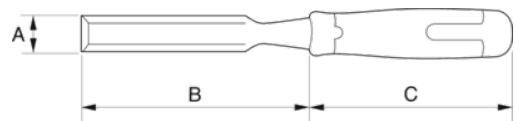

1031

**Scalpello per legno con impugnatura
in polipropilene rosso**

DETTAGLI PRODOTTO

- Impugnatura in materiale plastico rosso molto resistente
- Lama molata con precisione per la massima affilatura
- Lama verniciata per maggiore resistenza alla ruggine
- Acciaio temprato di alta qualità per prestazioni di lunga durata, dimensioni da 4 mm a 40 mm
- Fodero di protezione e protezione punta inclusi
- Conforme alle norme: ISO 2729
- L'impugnatura rossa in materiale plastico è comoda da tenere in mano
- La protezione della lama protegge gli angoli della lama quando questa non viene utilizzata

Follow the Fish!

ATTRIBUTI PRODOTTO

| Prodotto | A | B | C |  g |
|----------------|----------|----------|----------|---------------------------------------------------------------------------------------|
| 1031-4 | 4 mm | 140 mm | 108 mm | 113 g |
| 1031-6 | 6 mm | 140 mm | 108 mm | 123 g |
| 1031-8 | 8 mm | 140 mm | 108 mm | 132 g |
| 1031-10 | 10 mm | 140 mm | 108 mm | 134 g |
| 1031-12 | 12 mm | 140 mm | 108 mm | 145 g |
| 1031-14 | 14 mm | 140 mm | 108 mm | 152 g |
| 1031-16 | 16 mm | 140 mm | 108 mm | 161 g |
| 1031-18 | 18 mm | 140 mm | 108 mm | 172 g |
| 1031-20 | 20 mm | 140 mm | 108 mm | 182 g |
| 1031-22 | 22 mm | 140 mm | 108 mm | 200 g |
| 1031-25 | 25 mm | 140 mm | 108 mm | 215 g |
| 1031-28 | 28 mm | 140 mm | 108 mm | 230 g |
| 1031-30 | 30 mm | 140 mm | 108 mm | 242 g |
| 1031-32 | 32 mm | 140 mm | 108 mm | 251 g |
| 1031-40 | 40 mm | 140 mm | 108 mm | 292 g |