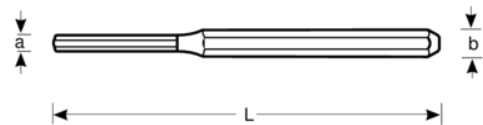

3734

**Cacciaspine con codolo ottagonale e
finitura ramata laccata**

DETTAGLI PRODOTTO

- Codolo ottagonale
- Testa di sicurezza
- Acciaio legato ad alte prestazioni
- Finitura ramata laccata.
- Conforme alla norma DIN 6450 forma C

Follow the Fish!

ATTRIBUTI PRODOTTO

Prodotto	L		b	
3734-2	150 mm	2 mm	10 mm	60 g
3734-3	150 mm	3 mm	10 mm	60 g
3734-4	150 mm	4 mm	10 mm	60 g
3734-5	150 mm	5 mm	10 mm	60 g
3734-6	150 mm	6 mm	10 mm	70 g
3734-8	150 mm	8 mm	12 mm	110 g