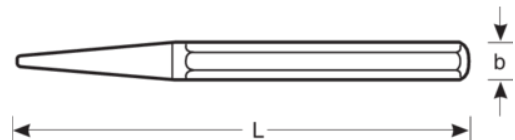

3735

**Bulini con codolo ottagonale e
finitura ramata laccata**

DETTAGLI PRODOTTO

- Codolo ottagonale
- Testa di sicurezza
- Acciaio legato ad alte prestazioni
- Finitura ramata laccata.
- Conforme alla norma DIN 7250

ATTRIBUTI PRODOTTO

| Prodotto | L | \varnothing | b | g |
|-------------------|----------|---------------|----------|----------|
| 3735-4-120 | 120 mm | 4 mm | 10 mm | 60 g |
| 3735-5-120 | 120 mm | 5 mm | 12 mm | 90 g |
| 3735-5-150 | 150 mm | 5 mm | 12 mm | 110 g |