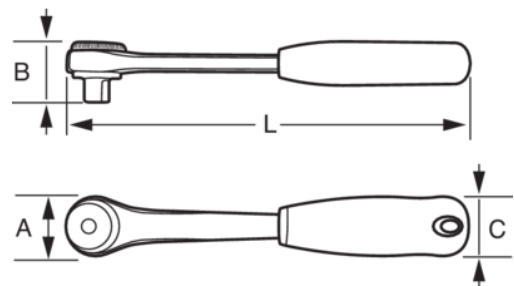

### 8150RN-1/2

**Cricchetto testa reversibile  
rotonda 1/2" con 72 denti e  
avanzamento 5°**

#### DETTAGLI PRODOTTO

- 72 denti, avanzamento 5°
- Portabilità: chiusura mediante spinta della testa del cricchetto senza rischio di rilascio
- Sistema brevettato di indicazione della direzione bicolore, progettato per impedire il cambio di direzione di serraggio accidentale
- Comoda impugnatura antiscivolo in materiale bi-componente, con foro per appendere facilmente
- Acciaio legato ad alte prestazioni, forgiatura di precisione e trattamento termico per una durata ottimale
- Forma curva e superfici lucidate
- Ricambi disponibili
- SB: Confezione self-service
- Conforme alle norme: ISO 3315/1174-2, DIN 3122/3120
- La comoda impugnatura bi-componente garantisce un'ottima presa
- Possibilità di cambiare agevolmente e velocemente la direzione di serraggio mediante il disco sulla testa della chiave
- 72 denti, avanzamento 5° per una straordinaria potenza e accessibilità

## ATTRIBUTI PRODOTTO

Prodotto				<b>A</b>	<b>B</b>	<b>C</b>		
<b>8150RN-1/2</b>	1/2 in	5 °	72	40 mm	42,8 mm	35 mm	267 mm	445 g
<b>SB8150RN-1/2</b>	1/2 in	5 °	72	40 mm	42,8 mm	35 mm	267 mm	445 g

**Follow the Fish!**