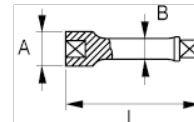

6960 - 6962L

Prolunga attacco quadro 1/4"

DETTAGLI PRODOTTO

- Finitura: lucida
- Acciaio legato ad alte prestazioni
- SB: confezione self-service con istruzioni su plastica
- Conforme alle norme: ISO 3316/1174, DIN 3122/3123/3120 e UNE 16511

Follow the Fish!

ATTRIBUTI PRODOTTO

Prodotto		A	B	
6960	50 mm	12 mm	8 mm	23 g
6961	101 mm	12 mm	8 mm	45 g
6962	152 mm	12 mm	8 mm	65 g
6962L	355 mm	12 mm	8 mm	130 g
SB6960	53 mm	12 mm	8 mm	23 g
SB6961	101 mm	12 mm	8 mm	45 g
SB6962	152 mm	12 mm	8 mm	70 g
SB6962L	355 mm	12 mm	8 mm	158 g