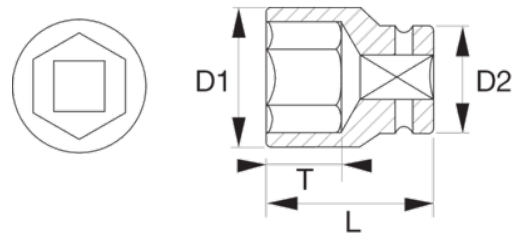

**6700SM**

**Chiave a bussola attacco quadro 1/4"  
con profilo esagonale in millimetri e  
finitura lucida**

## DETTAGLI PRODOTTO

- Codolo zigrinato per maggiore maneggevolezza delle chiusure a corsa libera
- Non adatta per l'uso con macchine o utensili elettrici
- Finitura: lucida
- Acciaio legato ad alte prestazioni
- Minore usura del dispositivo di fissaggio grazie al profilo Dynamic-Drive™
- Massima distribuzione del carico e della coppia di torsione grazie ai fianchi allargati
- Conforme alle norme: ISO 2725/1174 e DIN 3124/3120
- SB: confezione self-service con istruzioni su plastica