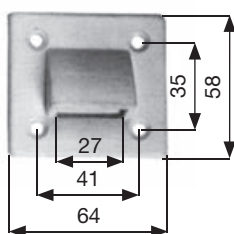

**204.S.00.20**

**SUPPORTO L.130 per guidacinghia a cassonetto - zincato**  
*SUPPORT L.130 for box strap guide-galvanized*

**204.S.C0.20**

**SUPPORTO L.100 per guidacinghia a cassonetto - zincato**  
*SUPPORT L.100 for box strap guide-galvanized*

**204.G.00.90**

**GUIDACINGHIA NYLON per cassonetto prefabbricato - bianco**  
*BOX NYLON FRONTAL STRAP GUIDE - white*

### TAPPO D'ARRESTO 28 mm Con vite e rondella PLASTIC STOPPER 28 mm

<b>205.T.28.91</b>	Avorio / ivory
<b>205.T.28.92</b>	Grigio / grey
<b>205.T.28.93</b>	Bianco / white
<b>205.T.28.94</b>	Douglas / wood colour
<b>205.T.28.95</b>	Nero / black
<b>205.T.28.96</b>	Testa di moro / dark brown
<b>205.T.28.97</b>	Verde / green
<b>205.T.28.99</b>	Ocra / yellow ochre

### TAPPO D'ARRESTO 40 mm Con vite e rondella PLASTIC STOPPER 40 mm

<b>205.T.40.91</b>	Avorio / ivory
<b>205.T.40.92</b>	Grigio / grey
<b>205.T.40.93</b>	Bianco / white
<b>205.T.40.94</b>	Douglas / wood colour
<b>205.T.40.95</b>	Nero / black
<b>205.T.40.96</b>	Testa di moro / dark brown
<b>205.T.40.97</b>	Verde / green
<b>205.T.40.99</b>	Ocra / yellow ochre