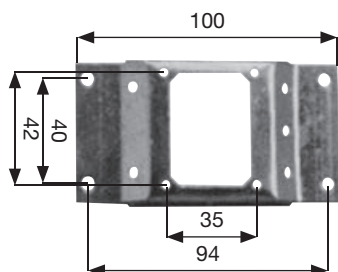

**204.S.00.20**

**SUPPORTO L.130 per guidacinghia a cassonetto - zincato**  
*SUPPORT L.130 for box strap guide-galvanized*

**204.S.C0.20**

**SUPPORTO L.100 per guidacinghia a cassonetto - zincato**  
*SUPPORT L.100 for box strap guide-galvanized*

**204.G.00.90**

**GUIDACINGHIA NYLON per cassonetto prefabbricato - bianco**  
*BOX NYLON FRONTAL STRAP GUIDE - white*

### TAPPO D'ARRESTO 28 mm Con vite e rondella PLASTIC STOPPER 28 mm

<b>205.T.28.91</b>	Avorio / ivory
<b>205.T.28.92</b>	Grigio / grey
<b>205.T.28.93</b>	Bianco / white
<b>205.T.28.94</b>	Douglas / wood colour
<b>205.T.28.95</b>	Nero / black
<b>205.T.28.96</b>	Testa di moro / dark brown
<b>205.T.28.97</b>	Verde / green
<b>205.T.28.99</b>	Ocra / yellow ochre

### TAPPO D'ARRESTO 40 mm Con vite e rondella PLASTIC STOPPER 40 mm

<b>205.T.40.91</b>	Avorio / ivory
<b>205.T.40.92</b>	Grigio / grey
<b>205.T.40.93</b>	Bianco / white
<b>205.T.40.94</b>	Douglas / wood colour
<b>205.T.40.95</b>	Nero / black
<b>205.T.40.96</b>	Testa di moro / dark brown
<b>205.T.40.97</b>	Verde / green
<b>205.T.40.99</b>	Ocra / yellow ochre