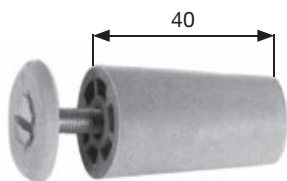

**204.S.00.20**

**SUPPORTO L.130 per guidacinghia a cassonetto - zincato**  
*SUPPORT L.130 for box strap guide-galvanized*

**204.S.C0.20**

**SUPPORTO L.100 per guidacinghia a cassonetto - zincato**  
*SUPPORT L.100 for box strap guide-galvanized*

**204.G.00.90**

**GUIDACINGHIA NYLON per cassonetto prefabbricato - bianco**  
*BOX NYLON FRONTAL STRAP GUIDE - white*

### TAPPO D'ARRESTO 28 mm Con vite e rondella PLASTIC STOPPER 28 mm

<b>205.T.28.91</b>	Avorio / ivory
<b>205.T.28.92</b>	Grigio / grey
<b>205.T.28.93</b>	Bianco / white
<b>205.T.28.94</b>	Douglas / wood colour
<b>205.T.28.95</b>	Nero / black
<b>205.T.28.96</b>	Testa di moro / dark brown
<b>205.T.28.97</b>	Verde / green
<b>205.T.28.99</b>	Ocra / yellow ochre

### TAPPO D'ARRESTO 40 mm Con vite e rondella PLASTIC STOPPER 40 mm

<b>205.T.40.91</b>	Avorio / ivory
<b>205.T.40.92</b>	Grigio / grey
<b>205.T.40.93</b>	Bianco / white
<b>205.T.40.94</b>	Douglas / wood colour
<b>205.T.40.95</b>	Nero / black
<b>205.T.40.96</b>	Testa di moro / dark brown
<b>205.T.40.97</b>	Verde / green
<b>205.T.40.99</b>	Ocra / yellow ochre