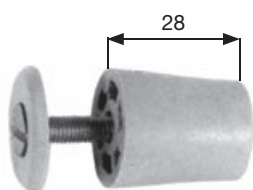

**204.S.00.20**

**SUPPORTO L.130 per guidacinghia a cassonetto - zincato**  
*SUPPORT L.130 for box strap guide-galvanized*

**204.S.C0.20**

**SUPPORTO L.100 per guidacinghia a cassonetto - zincato**  
*SUPPORT L.100 for box strap guide-galvanized*

**204.G.00.90**

**GUIDACINGHIA NYLON per cassonetto prefabbricato - bianco**  
*BOX NYLON FRONTAL STRAP GUIDE - white*

### TAPPO D'ARRESTO 28 mm Con vite e rondella PLASTIC STOPPER 28 mm

<b>205.T.28.91</b>	Avorio / ivory
<b>205.T.28.92</b>	Grigio / grey
<b>205.T.28.93</b>	Bianco / white
<b>205.T.28.94</b>	Douglas / wood colour
<b>205.T.28.95</b>	Nero / black
<b>205.T.28.96</b>	Testa di moro / dark brown
<b>205.T.28.97</b>	Verde / green
<b>205.T.28.99</b>	Ocra / yellow ochre

### TAPPO D'ARRESTO 40 mm Con vite e rondella PLASTIC STOPPER 40 mm

<b>205.T.40.91</b>	Avorio / ivory
<b>205.T.40.92</b>	Grigio / grey
<b>205.T.40.93</b>	Bianco / white
<b>205.T.40.94</b>	Douglas / wood colour
<b>205.T.40.95</b>	Nero / black
<b>205.T.40.96</b>	Testa di moro / dark brown
<b>205.T.40.97</b>	Verde / green
<b>205.T.40.99</b>	Ocra / yellow ochre