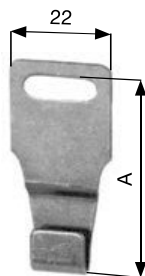

185.S.GM.20

**SQUADRETTA DI ARRESTO zincata con gommino**  
*ANGLE STOP – galvanized – with plastic stopper*

185.G.TA.20

**GANCIO TERMINALE D'ATTACCO zincato**  
*UPPER HOOK – galvanized*

185.G.FS.20

**GANCIO FISSO di collegamento zincato**  
"A" = 42,2 mm  
*connecting FIXING HOOK – galvanized*  
"A"=42,2 mm

185.G.FS.22

**GANCIO FISSO di collegamento zincato**  
"A" = 41,5 mm  
*connecting FIXING HOOK – galvanized*  
"A"=41,5 mm

185.G.FD.20

**FIBBIA DI GANCIO DISTANZIABILE zincato**  
*CONNECTING-SPACER HOOK – galvanized*