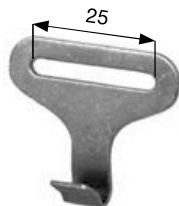

185.S.GM.20

**SQUADRETTA DI ARRESTO zincata con gommino**  
*ANGLE STOP – galvanized – with plastic stopper*

185.G.TA.20

**GANCIO TERMINALE D'ATTACCO zincato**  
*UPPER HOOK – galvanized*

185.G.FS.20

**GANCIO FISSO di collegamento zincato**  
"A" = 42,2 mm  
*connecting FIXING HOOK – galvanized*  
"A"=42,2 mm

185.G.FS.22

**GANCIO FISSO di collegamento zincato**  
"A" = 41,5 mm  
*connecting FIXING HOOK – galvanized*  
"A"=41,5 mm

185.G.FD.20

**FIBBIA DI GANCIO DISTANZIABILE zincato**  
*CONNECTING-SPACER HOOK – galvanized*

185.G.MD.20

**MAGLIETTA DI GANCIO DISTANZIABILE zincato**  
*LINK FOR CONNECTING-SPACER HOOK galvanized*

185.G.PB.20

**PIASTRINA PER BALZA - zincata**  
*LOWER HOOK galvanized*

185.C.00.22

**CATENACCILO DI SICUREZZA tropicalizzato – per tapparella in legno**  
*LOCKING BOLT- yellow galvanized-for wooden rolling shutter*