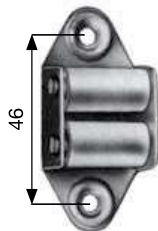

### HOOKS FOR METAL ROLLER AND PLASTIC ROLLING SHUTTERS

**186.G.2A.20**

**GANCIO TERMINALE DI ATTACCO a 2 asole - zincato**  
*UPPER CONNECTING HOOK with 2 buttonholes - galvanized*

**186.G.AA.20**

**GANCIO TERMINALE DI ATTACCO – asola antitaglio - zincato**  
*UPPER CONNECTING HOOK with buttonhole cut resistant, - galvanized*

**187.G.3A.20**

**GANCIO DI ATTACCO AL RULLO zincato**  
*CONNECTING HOOK FOR METAL ROLLER - galvanized*

**187.G.FL.20**

**GANCIO PER RULLO A FILO zincato**  
*HOOK FOR METAL ROLLER - galvanized*

**188.G.00.20**

**GRAPPA DI FERMO CINTINO zincata**  
*BELT FASTENER - galvanized*

**190.C.AG.00**

**CINTINO CON ASOLA per aggancio telo**  
*TAPE WITH BUTTONHOLE for hooking*

### STRAP GUIDES