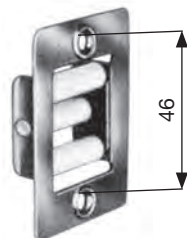

AVVOLGITORI A CASSONETTO

COILERS FOR ROLLING SHUTTER BOX

AVVOLGITORE A CASSONETTO - PER PULEGGIA - SUPPORT COILER - FOR PULLEY -	
112.A.14.20	mt 5/140 destro (<i>right</i>)
112.A.14.20SX	mt 5/140 sinistro (<i>left</i>)
112.A.16.20	mt 5/160 destro (<i>right</i>)
112.A.16.20SX	mt 5/160 sinistro (<i>left</i>)
112.A.18.20	mt 5/180 destro (<i>right</i>)
112.A.18.20SX	mt 5/180 sinistro (<i>left</i>)
112.A.19.20	mt 5/190 destro (<i>right</i>)
112.A.19.20SX	mt 5/190 sinistro (<i>left</i>)
112.A.21.20	mt 5/210 destro (<i>right</i>)
112.A.21.20SX	mt 5/210 sinistro (<i>left</i>)

PULEGGIA ZINCATA per avvolgitore a cassonetto GALVANIZED PULLEY for support coiler	
112.P.14.20	Ø 140
112.P.16.20	Ø 160
112.P.18.20	Ø 180
112.P.19.20	Ø 190
112.P.21.20	Ø 210

AVVOLGITORE A CASSONETTO - PER RIDUTTORE - SUPPORT COILER - FOR PULLEY -	
112.A.R6.20	mt 8/160 destro (<i>right</i>)
112.A.R6.20SX	mt 8/160 sinistro (<i>left</i>)
112.A.RP.20	mt 8/180 destro (<i>right</i>)
112.A.RP.20SX	mt 8/180 sinistro (<i>left</i>)
112.A.RG.20	mt 8/200 destro (<i>right</i>)
112.A.RG.20SX	mt 8/200 sinistro (<i>left</i>)

RIDUTTORE per avvolgitore a cassonetto REDUCTION GEAR for support coiler	
125.R.H6.20	Ø 160
125.R.H8.20	Ø 180
125.R.H0.20	Ø 200
Rapporto di riduzione 1:2,66 Reduction ratio 1:2,66	

AVVOLGITORE A CASSONETTO "MODULAR" "MODULAR" SUPPORT COILER	
112.A.MD.20	mt 7 destro (<i>right</i>)
112.A.MD.20SX	mt 7 sinistro (<i>left</i>)

BLOCCACINTINO STRAP-LOCK	
112.B.00.20	Zincato/ galvanized
112.B.00.22	Tropical./ yellow galvan.
112.B.00.37	Bronzato/ bronzed

GUIDACINGHIA A 3 RULLINI STRAP-GUIDE WITH 3 ROLLERS	
112.G.3R.20	Zincato / galvanized
112.G.3R.37	Bronzato / bronzed

GUIDACINGHIA NYLON TRASVERSALE A 2 ASOLE TRASVERSAL NYLON STRAP- GUIDE-2 HOLES	
112.T.2A.93	Bianco / white
112.T.2A.94	Marrone / brown
112.T.2A.95	Nero / black