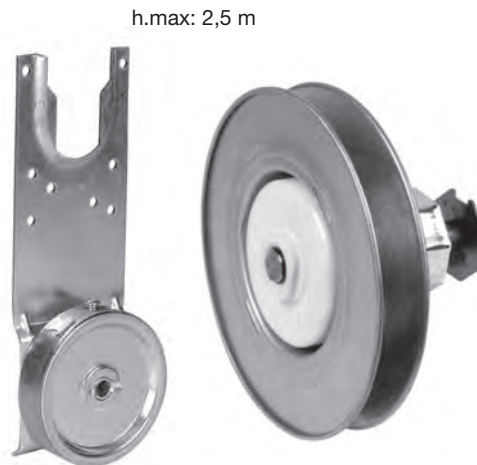

# AVVOLGITORI A CASSONETTO

## COILERS FOR ROLLING SHUTTER BOX

AVVOLGITORE A CASSONETTO - PER PULEGGIA - SUPPORT COILER - FOR PULLEY -	
<b>112.A.14.20</b>	mt 5/140 destro ( <i>right</i> )
<b>112.A.14.20SX</b>	mt 5/140 sinistro ( <i>left</i> )
<b>112.A.16.20</b>	mt 5/160 destro ( <i>right</i> )
<b>112.A.16.20SX</b>	mt 5/160 sinistro ( <i>left</i> )
<b>112.A.18.20</b>	mt 5/180 destro ( <i>right</i> )
<b>112.A.18.20SX</b>	mt 5/180 sinistro ( <i>left</i> )
<b>112.A.19.20</b>	mt 5/190 destro ( <i>right</i> )
<b>112.A.19.20SX</b>	mt 5/190 sinistro ( <i>left</i> )
<b>112.A.21.20</b>	mt 5/210 destro ( <i>right</i> )
<b>112.A.21.20SX</b>	mt 5/210 sinistro ( <i>left</i> )

PULEGGIA ZINCATA per avvolgitore a cassonetto GALVANIZED PULLEY for support coiler	
<b>112.P.14.20</b>	Ø 140
<b>112.P.16.20</b>	Ø 160
<b>112.P.18.20</b>	Ø 180
<b>112.P.19.20</b>	Ø 190
<b>112.P.21.20</b>	Ø 210

AVVOLGITORE A CASSONETTO - PER RIDUTTORE - SUPPORT COILER - FOR PULLEY -	
<b>112.A.R6.20</b>	mt 8/160 destro ( <i>right</i> )
<b>112.A.R6.20SX</b>	mt 8/160 sinistro ( <i>left</i> )
<b>112.A.RP.20</b>	mt 8/180 destro ( <i>right</i> )
<b>112.A.RP.20SX</b>	mt 8/180 sinistro ( <i>left</i> )
<b>112.A.RG.20</b>	mt 8/200 destro ( <i>right</i> )
<b>112.A.RG.20SX</b>	mt 8/200 sinistro ( <i>left</i> )