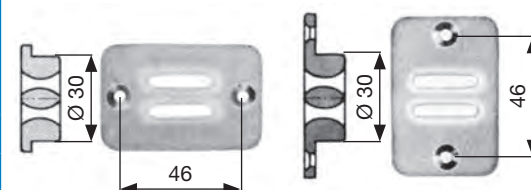

RIDUTTORE per avvolgitore a cassonetto REDUCTION GEAR for support coiler	
<b>125.R.H6.20</b>	Ø 160
<b>125.R.H8.20</b>	Ø 180
<b>125.R.H0.20</b>	Ø 200
Rapporto di riduzione 1:2,66 Reduction ratio 1:2,66	

AVVOLGITORE A CASSONETTO "MODULAR" "MODULAR" SUPPORT COILER	
<b>112.A.MD.20</b>	mt 7 destro ( <i>right</i> )
<b>112.A.MD.20SX</b>	mt 7 sinistro ( <i>left</i> )

BLOCCACINTINO STRAP-LOCK	
<b>112.B.00.20</b>	Zincato/ galvanized
<b>112.B.00.22</b>	Tropical./ yellow galvan.
<b>112.B.00.37</b>	Bronzato/ bronzed

GUIDACINGHIA A 3 RULLINI STRAP-GUIDE WITH 3 ROLLERS	
<b>112.G.3R.20</b>	Zincato / galvanized
<b>112.G.3R.37</b>	Bronzato / bronzed

GUIDACINGHIA NYLON TRASVERSALE A 2 ASOLE TRASVERSAL NYLON STRAP- GUIDE-2 HOLES	
<b>112.T.2A.93</b>	Bianco / white
<b>112.T.2A.94</b>	Marrone / brown
<b>112.T.2A.95</b>	Nero / black

GUIDACINGHIA NYLON A 2 ASOLE NYLON STRAP-GUIDE 2 HOLES	
<b>112.G.2A.93</b>	Bianco / white
<b>112.G.2A.94</b>	Marrone / brown
<b>112.G.2A.95</b>	Nero / black