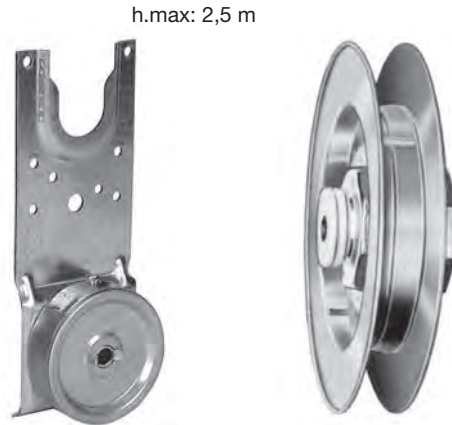

# AVVOLGITORI A CASSONETTO

## COILERS FOR ROLLING SHUTTER BOX

AVVOLGITORE A CASSONETTO - PER PULEGGIA - SUPPORT COILER - FOR PULLEY -	
<b>112.A.14.20</b>	mt 5/140 destro ( <i>right</i> )
<b>112.A.14.20SX</b>	mt 5/140 sinistro ( <i>left</i> )
<b>112.A.16.20</b>	mt 5/160 destro ( <i>right</i> )
<b>112.A.16.20SX</b>	mt 5/160 sinistro ( <i>left</i> )
<b>112.A.18.20</b>	mt 5/180 destro ( <i>right</i> )
<b>112.A.18.20SX</b>	mt 5/180 sinistro ( <i>left</i> )
<b>112.A.19.20</b>	mt 5/190 destro ( <i>right</i> )
<b>112.A.19.20SX</b>	mt 5/190 sinistro ( <i>left</i> )
<b>112.A.21.20</b>	mt 5/210 destro ( <i>right</i> )
<b>112.A.21.20SX</b>	mt 5/210 sinistro ( <i>left</i> )

PULEGGIA ZINCATA per avvolgitore a cassonetto GALVANIZED PULLEY for support coiler	
<b>112.P.14.20</b>	Ø 140
<b>112.P.16.20</b>	Ø 160
<b>112.P.18.20</b>	Ø 180
<b>112.P.19.20</b>	Ø 190
<b>112.P.21.20</b>	Ø 210

AVVOLGITORE A CASSONETTO - PER RIDUTTORE - SUPPORT COILER - FOR PULLEY -	
<b>112.A.R6.20</b>	mt 8/160 destro ( <i>right</i> )
<b>112.A.R6.20SX</b>	mt 8/160 sinistro ( <i>left</i> )
<b>112.A.RP.20</b>	mt 8/180 destro ( <i>right</i> )
<b>112.A.RP.20SX</b>	mt 8/180 sinistro ( <i>left</i> )
<b>112.A.RG.20</b>	mt 8/200 destro ( <i>right</i> )
<b>112.A.RG.20SX</b>	mt 8/200 sinistro ( <i>left</i> )