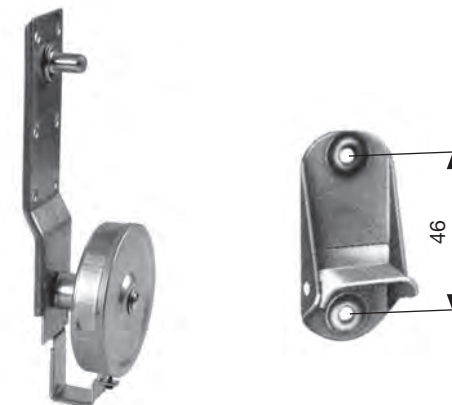

AVVOLGITORI A CASSONETTO

COILERS FOR ROLLING SHUTTER BOX

AVVOLGITORE A CASSONETTO - PER PULEGGIA - SUPPORT COILER - FOR PULLEY -	
112.A.14.20	mt 5/140 destro (<i>right</i>)
112.A.14.20SX	mt 5/140 sinistro (<i>left</i>)
112.A.16.20	mt 5/160 destro (<i>right</i>)
112.A.16.20SX	mt 5/160 sinistro (<i>left</i>)
112.A.18.20	mt 5/180 destro (<i>right</i>)
112.A.18.20SX	mt 5/180 sinistro (<i>left</i>)
112.A.19.20	mt 5/190 destro (<i>right</i>)
112.A.19.20SX	mt 5/190 sinistro (<i>left</i>)
112.A.21.20	mt 5/210 destro (<i>right</i>)
112.A.21.20SX	mt 5/210 sinistro (<i>left</i>)

PULEGGIA ZINCATA per avvolgitore a cassonetto GALVANIZED PULLEY for support coiler	
112.P.14.20	Ø 140
112.P.16.20	Ø 160
112.P.18.20	Ø 180
112.P.19.20	Ø 190
112.P.21.20	Ø 210

AVVOLGITORE A CASSONETTO - PER RIDUTTORE - SUPPORT COILER - FOR PULLEY -	
112.A.R6.20	mt 8/160 destro (<i>right</i>)
112.A.R6.20SX	mt 8/160 sinistro (<i>left</i>)
112.A.RP.20	mt 8/180 destro (<i>right</i>)
112.A.RP.20SX	mt 8/180 sinistro (<i>left</i>)
112.A.RG.20	mt 8/200 destro (<i>right</i>)
112.A.RG.20SX	mt 8/200 sinistro (<i>left</i>)

RIDUTTORE per avvolgitore a cassonetto REDUCTION GEAR for support coiler	
125.R.H6.20	Ø 160
125.R.H8.20	Ø 180
125.R.H0.20	Ø 200
Rapporto di riduzione 1:2,66 Reduction ratio 1:2,66	

AVVOLGITORE A CASSONETTO "MODULAR" "MODULAR" SUPPORT COILER	
112.A.MD.20	mt 7 destro (<i>right</i>)
112.A.MD.20SX	mt 7 sinistro (<i>left</i>)

BLOCCACINTINO STRAP-LOCK	
112.B.00.20	Zincato/ galvanized
112.B.00.22	Tropical./ yellow galvan.
112.B.00.37	Bronzato/ bronzed

GUIDACINGHIA A 3 RULLINI STRAP-GUIDE WITH 3 ROLLERS	
112.G.3R.20	Zincato / galvanized
112.G.3R.37	Bronzato / bronzed

GUIDACINGHIA NYLON TRASVERSALE A 2 ASOLE TRASVERSAL NYLON STRAP- GUIDE-2 HOLES	
112.T.2A.93	Bianco / white
112.T.2A.94	Marrone / brown
112.T.2A.95	Nero / black