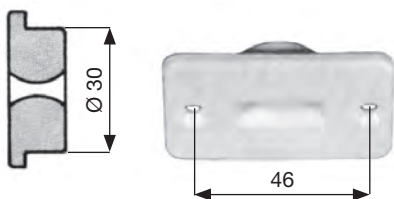

GUIDACINGHIA

STRAP GUIDES

197.G.VP.XX

GUIDACINGHIA NYLON piano
NYLON STRAP GUIDE - flat

GUIDACINGHIA NYLON TRASVERSALE

TRANSVERSAL NYLON STRAP GUIDE

198.G.TP.XX

piano / flat

198.G.NV.XX

Con invito rettangolare interno
With rectangular lip

199.G.VI.XX

GUIDACINGHIA NYLON ad incastro Ø 30 mm
NYLON STRAP GUIDE joint Ø 30 mm

200.G.TI.XX

GUIDACINGHIA NYLON TRASVERSALE
ad incastro Ø 30 mm
NYLON STRAP GUIDE joint Ø 30 mm

200.T.PG.XX

TAPPO NYLON per foro guidacinghia
NYLON PLUG for strap guide hole

204.G.SP.XX

GUIDACINGHIA NYLON Con spazzolino
NYLON STRAP GUIDE with brush

204.T.SP.XX

GUIDACINGHIA NYLON TRASVERSALE
Con spazzolino
TRANSVERSAL NYLON STRAP GUIDE with brush

n.b.: XX = specificare il colore dei guidacinghia nylon (*specify strap guide colour*)
 93 = bianco / white – 94 = marrone / brown – 95 = nero / black