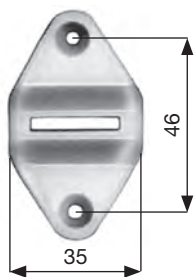

GUIDACINGHIA

STRAP GUIDES

197.G.VP.XX

GUIDACINGHIA NYLON piano
NYLON STRAP GUIDE - flat

GUIDACINGHIA NYLON TRASVERSALE

TRANSVERSAL NYLON STRAP GUIDE

198.G.TP.XX

piano / flat

198.G.NV.XX

Con invito rettangolare interno
With rectangular lip

199.G.VI.XX

GUIDACINGHIA NYLON ad incastro Ø 30 mm
NYLON STRAP GUIDE joint Ø 30 mm

200.G.TI.XX

GUIDACINGHIA NYLON TRASVERSALE
ad incastro Ø 30 mm
NYLON STRAP GUIDE joint Ø 30 mm

200.T.PG.XX

TAPPO NYLON per foro guidacinghia
NYLON PLUG for strap guide hole

204.G.SP.XX

GUIDACINGHIA NYLON Con spazzolino
NYLON STRAP GUIDE with brush

204.T.SP.XX

GUIDACINGHIA NYLON TRASVERSALE
Con spazzolino
TRANSVERSAL NYLON STRAP GUIDE with brush

n.b.: XX = specificare il colore dei guidacinghia nylon (*specify strap guide colour*)
 93 = bianco / white – 94 = marrone / brown – 95 = nero / black