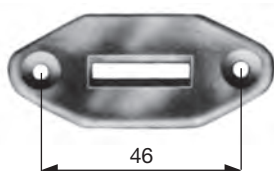

GUIDACINGHIA

STRAP GUIDES

197.G.VP.XX

GUIDACINGHIA NYLON piano
NYLON STRAP GUIDE - flat

GUIDACINGHIA NYLON TRASVERSALE

TRANSVERSAL NYLON STRAP GUIDE

198.G.TP.XX

piano / flat

198.G.NV.XX

Con invito rettangolare interno
With rectangular lip

199.G.VI.XX

GUIDACINGHIA NYLON ad incastro Ø 30 mm
NYLON STRAP GUIDE joint Ø 30 mm

200.G.TI.XX

GUIDACINGHIA NYLON TRASVERSALE
ad incastro Ø 30 mm
NYLON STRAP GUIDE joint Ø 30 mm

200.T.PG.XX

TAPPO NYLON per foro guidacinghia
NYLON PLUG for strap guide hole

204.G.SP.XX

GUIDACINGHIA NYLON Con spazzolino
NYLON STRAP GUIDE with brush

204.T.SP.XX

GUIDACINGHIA NYLON TRASVERSALE
Con spazzolino
TRANSVERSAL NYLON STRAP GUIDE with brush

n.b.: XX = specificare il colore dei guidacinghia nylon (*specify strap guide colour*)
 93 = bianco / white – 94 = marrone / brown – 95 = nero / black