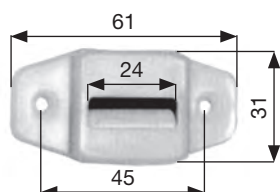

GUIDACINGHIA

STRAP GUIDES

197.G.VP.XX

GUIDACINGHIA NYLON piano
NYLON STRAP GUIDE - flat

GUIDACINGHIA NYLON TRASVERSALE

TRANSVERSAL NYLON STRAP GUIDE

198.G.TP.XX

piano / flat

198.G.NV.XX

Con invito rettangolare interno
With rectangular lip

199.G.VI.XX

GUIDACINGHIA NYLON ad incastro Ø 30 mm
NYLON STRAP GUIDE joint Ø 30 mm

200.G.TI.XX

GUIDACINGHIA NYLON TRASVERSALE
ad incastro Ø 30 mm
NYLON STRAP GUIDE joint Ø 30 mm

200.T.PG.XX

TAPPO NYLON per foro guidacinghia
NYLON PLUG for strap guide hole

204.G.SP.XX

GUIDACINGHIA NYLON Con spazzolino
NYLON STRAP GUIDE with brush

204.T.SP.XX

GUIDACINGHIA NYLON TRASVERSALE
Con spazzolino
TRANSVERSAL NYLON STRAP GUIDE with brush

n.b.: XX = specificare il colore dei guidacinghia nylon (*specify strap guide colour*)
 93 = bianco / white – 94 = marrone / brown – 95 = nero / black