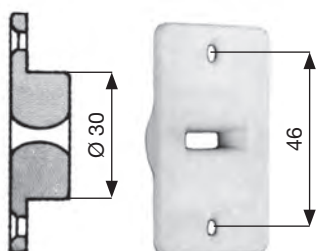

GUIDACINGHIA

STRAP GUIDES

197.G.VP.XX

GUIDACINGHIA NYLON piano
NYLON STRAP GUIDE - flat

GUIDACINGHIA NYLON TRASVERSALE

TRANSVERSAL NYLON STRAP GUIDE

198.G.TP.XX

piano / flat

198.G.NV.XX

Con invito rettangolare interno
With rectangular lip

199.G.VI.XX

GUIDACINGHIA NYLON ad incastro Ø 30 mm
NYLON STRAP GUIDE joint Ø 30 mm

200.G.TI.XX

GUIDACINGHIA NYLON TRASVERSALE
ad incastro Ø 30 mm
NYLON STRAP GUIDE joint Ø 30 mm

200.T.PG.XX

TAPPO NYLON per foro guidacinghia
NYLON PLUG for strap guide hole

204.G.SP.XX

GUIDACINGHIA NYLON Con spazzolino
NYLON STRAP GUIDE with brush

204.T.SP.XX

GUIDACINGHIA NYLON TRASVERSALE
Con spazzolino
TRANSVERSAL NYLON STRAP GUIDE with brush

n.b.: XX = specificare il colore dei guidacinghia nylon (*specify strap guide colour*)
 93 = bianco / white – 94 = marrone / brown – 95 = nero / black