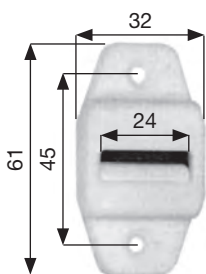

GUIDACINGHIA

STRAP GUIDES

197.G.VP.XX

GUIDACINGHIA NYLON piano
NYLON STRAP GUIDE - flat

GUIDACINGHIA NYLON TRASVERSALE

TRANSVERSAL NYLON STRAP GUIDE

198.G.TP.XX

piano / flat

198.G.NV.XX

Con invito rettangolare interno
With rectangular lip

199.G.VI.XX

GUIDACINGHIA NYLON ad incastro Ø 30 mm
NYLON STRAP GUIDE joint Ø 30 mm

200.G.TI.XX

GUIDACINGHIA NYLON TRASVERSALE
ad incastro Ø 30 mm
NYLON STRAP GUIDE joint Ø 30 mm

200.T.PG.XX

TAPPO NYLON per foro guidacinghia
NYLON PLUG for strap guide hole

204.G.SP.XX

GUIDACINGHIA NYLON Con spazzolino
NYLON STRAP GUIDE with brush

204.T.SP.XX

GUIDACINGHIA NYLON TRASVERSALE
Con spazzolino
TRANSVERSAL NYLON STRAP GUIDE with brush

n.b.: XX = specificare il colore dei guidacinghia nylon (*specify strap guide colour*)
 93 = bianco / white – 94 = marrone / brown – 95 = nero / black