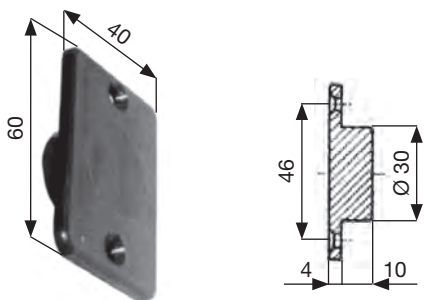

GUIDACINGHIA

STRAP GUIDES

197.G.VP.XX

GUIDACINGHIA NYLON piano
NYLON STRAP GUIDE - flat

GUIDACINGHIA NYLON TRASVERSALE

TRANSVERSAL NYLON STRAP GUIDE

198.G.TP.XX

piano / flat

198.G.NV.XX

Con invito rettangolare interno
With rectangular lip

199.G.VI.XX

GUIDACINGHIA NYLON ad incastro Ø 30 mm
NYLON STRAP GUIDE joint Ø 30 mm

200.G.TI.XX

GUIDACINGHIA NYLON TRASVERSALE
ad incastro Ø 30 mm
NYLON STRAP GUIDE joint Ø 30 mm

200.T.PG.XX

TAPPO NYLON per foro guidacinghia
NYLON PLUG for strap guide hole

204.G.SP.XX

GUIDACINGHIA NYLON Con spazzolino
NYLON STRAP GUIDE with brush

204.T.SP.XX

GUIDACINGHIA NYLON TRASVERSALE
Con spazzolino
TRANSVERSAL NYLON STRAP GUIDE with brush

n.b.: XX = specificare il colore dei guidacinghia nylon (*specify strap guide colour*)
 93 = bianco / white – 94 = marrone / brown – 95 = nero / black