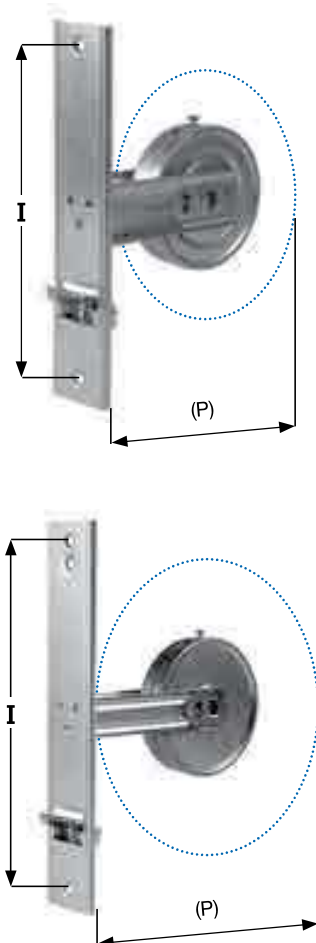

AVVOLGITORI SERIE "STAR-FOX" - STRAP COILERS mod. "STAR-FOX"

AVVOLGITORE "STAR-FOX" "STAR FOX" STRAP COILER		INTERASSE <i>holes distance</i>	INGOMBRO (P) <i>depth</i>
103.A.4S.20	STAR-FOX. mt 4	114-128 mm	135 mm
103.A.4S.GA	STAR-FOX. mt 4 Con cintino 22x1,7avvolto	114-128 mm	135 mm
103.A.5S.20	STAR-FOX. mt 5,5	114-128 mm	135 mm
103.A.8S.20	STAR-FOX. mt 9	114 mm	135 mm
103.A.A6.20	STAR-FOX. mt 6	114-128 mm	165 mm
103.A.A8.20	STAR-FOX. mt 8	128 mm	185 mm
103.A.A9.20	STAR-FOX. mt 10	128 mm	165 mm
103.A.AR.20	STAR-FOX. mt 12	128 mm	210 mm

PLACCA "STAR FOX" COVERING PLATE		
I = 114 mm	I = 128 mm	Finitura - finishing
103.P.00.30	101.P.00.30	Inox - stainless steel
103.P.00.71	101.P.00.71	all.anodizzato argento - alu. silver anod.
103.P.00.74	101.P.00.74	all.verniciato bronzo - alu. bronze painted
103.P.00.77	101.P.00.77	all.verniciato bianco - alu. white painted
103.P.00.79	101.P.00.79	all.verniciato oro - alu. gold painted

AVVOLGITORI SERIE "ESSE" -per sostituzioni STRAP COILERS mod. "S" - replacement

AVVOLGITORE STRAP COILER	INTERASSE <i>centre distance</i>	INGOMBRO (P) <i>depth</i>
103.A.B4.20	TRADIZ. mt 4	155 mm
103.A.B6.20	TRADIZ. mt 6	155 mm
103.A.BR.20	TRADIZ. mt 12	155 mm
103.A.C4.20	TRADIZ. mt 4	142-165 mm
103.A.C6.20	TRADIZ. mt 6	142-165 mm
*103.A.C9.20	TRADIZ. mt 10	142-165 mm
103.A.D4.20	TRADIZ. mt 4	187 mm
103.A.D6.20	TRADIZ. mt 6	187 mm
103.A.D8.20	TRADIZ. mt 8	187 mm
*103.A.D9.20	TRADIZ. mt 10	187 mm
103.A.DR.20	TRADIZ. mt 12	187 mm
103.A.E6.20	TRADIZ. mt 6	205 mm
103.A.E8.20	TRADIZ. mt 8	205 mm
*103.A.E9.20	TRADIZ. mt 10	205 mm
103.A.ER.20	TRADIZ. mt 12	205 mm

102.A.12.20	TR-M mt 12	142-165 mm	220 mm
-------------	------------	------------	--------

* Avvolgitori a minimo ingombro - smaller depth