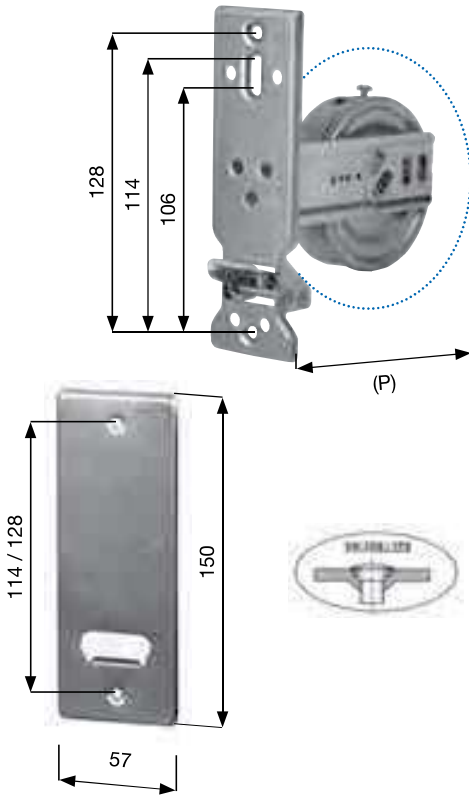

AVVOLGITORI SERIE "STAR-FOX" - STRAP COILERS mod. "STAR-FOX"

AVVOLGITORE "STAR-FOX" "STAR FOX" STRAP COILER		INTERASSE <i>holes distance</i>	INGOMBRO (P) <i>depth</i>
103.A.4S.20	STAR-FOX. mt 4	114-128 mm	135 mm
103.A.4S.GA	STAR-FOX. mt 4 Con cintino 22x1,7avvolto	114-128 mm	135 mm
103.A.5S.20	STAR-FOX. mt 5,5	114-128 mm	135 mm
103.A.8S.20	STAR-FOX. mt 9	114 mm	135 mm
103.A.A6.20	STAR-FOX. mt 6	114-128 mm	165 mm
103.A.A8.20	STAR-FOX. mt 8	128 mm	185 mm
103.A.A9.20	STAR-FOX. mt 10	128 mm	165 mm
103.A.AR.20	STAR-FOX. mt 12	128 mm	210 mm

PLACCA "STAR FOX" COVERING PLATE		
I = 114 mm	I = 128 mm	Finitura - finishing
103.P.00.30	101.P.00.30	Inox - stainless steel
103.P.00.71	101.P.00.71	all.anodizzato argento - alu. silver anod.
103.P.00.74	101.P.00.74	all.verniciato bronzo - alu. bronze painted
103.P.00.77	101.P.00.77	all.verniciato bianco - alu. white painted
103.P.00.79	101.P.00.79	all.verniciato oro - alu. gold painted

AVVOLGITORI SERIE "ESSE" -per sostituzioni STRAP COILERS mod. "S" - replacement

AVVOLGITORE STRAP COILER	INTERASSE <i>centre distance</i>	INGOMBRO (P) <i>depth</i>
103.A.B4.20	TRADIZ. mt 4	155 mm
103.A.B6.20	TRADIZ. mt 6	155 mm
103.A.BR.20	TRADIZ. mt 12	155 mm
103.A.C4.20	TRADIZ. mt 4	142-165 mm
103.A.C6.20	TRADIZ. mt 6	142-165 mm
*103.A.C9.20	TRADIZ. mt 10	142-165 mm
103.A.D4.20	TRADIZ. mt 4	187 mm
103.A.D6.20	TRADIZ. mt 6	187 mm
103.A.D8.20	TRADIZ. mt 8	187 mm
*103.A.D9.20	TRADIZ. mt 10	187 mm
103.A.DR.20	TRADIZ. mt 12	187 mm
103.A.E6.20	TRADIZ. mt 6	205 mm
103.A.E8.20	TRADIZ. mt 8	205 mm
*103.A.E9.20	TRADIZ. mt 10	205 mm
103.A.ER.20	TRADIZ. mt 12	205 mm

102.A.12.20	TR-M mt 12	142-165 mm	220 mm
-------------	------------	------------	--------

* Avvolgitori a minimo ingombro - smaller depth