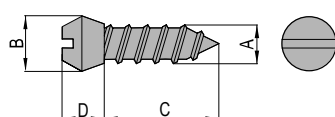

Verrou encastrable lourd à levier avec coulissement sur glissières, verinée noir.

ART.	Confez. Box	Peso Kg Weight
CL34	8	0,680

CATENACCIO DA INCASSO IN ACCIAIO INOX A SEMPLICE AZIONE

INOX - STAINLESS

Lever built-in bolt in stainless steel.
Verrou encastrable en acier inox.

ART.	Confez. Box	Peso Kg Weight
CL24/INOX	10	0,116

VITE AUTOFILETTANTE IMPRONTA A TAGLIO IN ACCIAIO

ART.	A	B	C	D
VF/10	4	6	9.5	5.5
VF/12	4.8	7.5	13	5.7

Self threading screw in zinked steel with screwdriver cut.