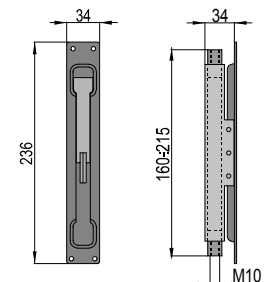

CATENACCIO DA INCASSO A SEMPLICE AZIONE, ZINCATO

Corsa = 28 mm
Stroke = 28 mm
Course = 28 mm

Lever built-in bolt single action, in zinked steel.
Verrou encastrable à levier, en acier zingué.

ART.	Confez. Box	Peso Kg Weight
CL24ZL	10	0,130

CATENACCIO DA INCASSO A SEMPLICE AZIONE, VERNICIATO NERO

Corsa = 28 mm
Stroke = 28 mm
Course = 28 mm

Single-action lever built-in bolt, in zinked steel, black varnished.

Verrou encastrable à action simple, en acier zingué, verniée noir.

ART.	Confez. Box	Peso Kg Weight
CL24N/L	10	0,105

CATENACCIO DA INCASSO A LEVA PESANTE A DOPPIA AZIONE

Catenaccio da incasso a leva, pesante, a doppia azione, in acciaio zincato, verniciato nero.

Heavy lever built-in bolt with sliding guide, in zinked steel, black varnished.

Verrou encastrable lourd à levier avec coulissement sur glissières, verinée noir.

ART.	Confez. Box	Peso Kg Weight
CL34	8	0,680

CATENACCIO DA INCASSO IN ACCIAIO INOX A SEMPLICE AZIONE

INOX - STAINLESS

Lever built-in bolt in stainless steel.
Verrou encastrable en acier inox.