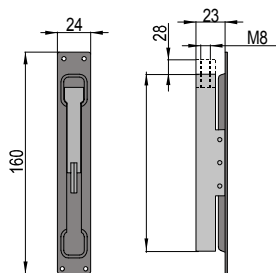

CATENACCIO DA INCASSO A SEMPLICE AZIONE, ZINCATO

Corsa = 28 mm
Stroke = 28 mm
Course = 28 mm

Lever built-in bolt single action, in zinked steel.
Verrou encastrable à levier, en acier zingué.

ART.	Confez. Box	Peso Kg Weight
CL24ZL	10	0,130

CATENACCIO DA INCASSO A SEMPLICE AZIONE, VERNICIATO NERO

Corsa = 28 mm
Stroke = 28 mm
Course = 28 mm

Single-action lever built-in bolt, in zinked steel, black varnished.

Verrou encastrable à action simple, en acier zingué, verniée noir.

ART.	Confez. Box	Peso Kg Weight
CL24N/L	10	0,105

CATENACCIO DA INCASSO A LEVA PESANTE A DOPPIA AZIONE

Catenaccio da incasso a leva, pesante, a doppia azione, in acciaio zincato, verniciato nero.

Heavy lever built-in bolt with sliding guide, in zinked steel, black varnished.

Verrou encastrable lourd à levier avec coulissement sur glissières, verinée noir.

ART.	Confez. Box	Peso Kg Weight
CL34	8	0,680

CATENACCIO DA INCASSO IN ACCIAIO INOX A SEMPLICE AZIONE

INOX - STAINLESS

Lever built-in bolt in stainless steel.
Verrou encastrable en acier inox.