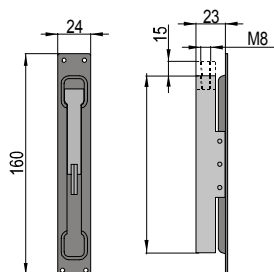

CATENACCIO DA INCASSO A SEMPLICE AZIONE, VERNICIATO NERO

Corsa = 28 mm
Stroke = 28 mm
Course = 28 mm

Single-action lever built-in bolt, in zinked steel, black varnished.

Verrou encastrable à action simple, en acier zingué, verniée noir.

ART.	Confez. Box	Peso Kg Weight
CL24N/L	10	0,105

CATENACCIO DA INCASSO A LEVA PESANTE A DOPPIA AZIONE

Catenaccio da incasso a leva, pesante, a doppia azione, in acciaio zincato, verniciato nero.

Heavy lever built-in bolt with sliding guide, in zinked steel, black varnished.

Verrou encastrable lourd à levier avec coulissement sur glissières, verinée noir.

ART.	Confez. Box	Peso Kg Weight
CL34	8	0,680

CATENACCIO DA INCASSO IN ACCIAIO INOX A SEMPLICE AZIONE

INOX - STAINLESS

Lever built-in bolt in stainless steel.
Verrou encastrable en acier inox.

ART.	Confez. Box	Peso Kg Weight
CL24/INOX	10	0,116

VITE AUTOFILETTANTE IMPRONTA A TAGLIO IN ACCIAIO

ART.	A	B	C	D
VF/10	4	6	9.5	5.5
VF/12	4.8	7.5	13	5.7

Self threading screw in zinked steel with screwdriver cut.