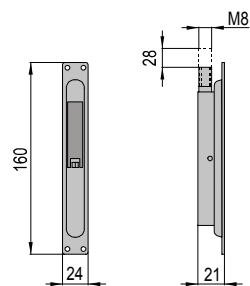

CATENACCIO DA INCASSO A SEMPLICE AZIONE, ZINCATO

Corsa = 28 mm
Stroke = 28 mm
Course = 28 mm

Lever built-in bolt single action, in zinked steel.
Verrou encastrable à levier, en acier zingué.

ART.	Confez. Box	Peso Kg Weight
CL24ZL	10	0,130

CATENACCIO DA INCASSO A SEMPLICE AZIONE, VERNICIATO NERO

Corsa = 28 mm
Stroke = 28 mm
Course = 28 mm

Single-action lever built-in bolt, in zinked steel, black varnished.

Verrou encastrable à action simple, en acier zingué, verniée noir.

ART.	Confez. Box	Peso Kg Weight
CL24N/L	10	0,105

CATENACCIO DA INCASSO A LEVA PESANTE A DOPPIA AZIONE

Catenaccio da incasso a leva, pesante, a doppia azione, in acciaio zincato, verniciato nero.

Heavy lever built-in bolt with sliding guide, in zinked steel, black varnished.

Verrou encastrable lourd à levier avec coulissement sur glissières, verinée noir.

ART.	Confez. Box	Peso Kg Weight
CL34	8	0,680

CATENACCIO DA INCASSO IN ACCIAIO INOX A SEMPLICE AZIONE

INOX - STAINLESS

Lever built-in bolt in stainless steel.
Verrou encastrable en acier inox.