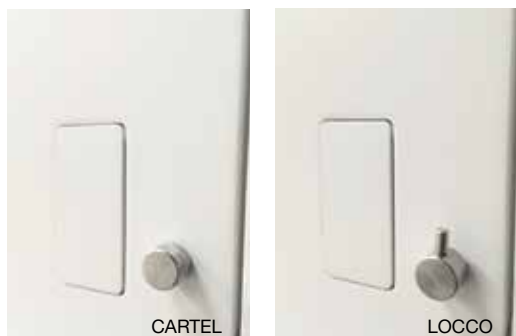

## NO-HA LOCCO & CARTEL

- Cartel e locco sono usate per chiudere la porta del bagno dall'interno senza indicare nulla nella parte esterna della porta
- Estetica minimalista
- Finitura acciaio inox satinato

CODICE ORDINE	DESCRIZIONE
XA-NHCARTEL	No-Ha Cartel WC kit lato singolo
XA-NHLOCCO	No-Ha Locco WC kit lato singolo

## NZ<sup>©</sup>

- Magnete
- Can be combined with pull handle, knob and No-Ha Slide
- Functions for swing and pivoting doors

CODICE ORDINE	DESCRIZIONE
XA-NZ.G	Magnetic roller lock NZ - Grigio
XA-NZ.W	Magnetic roller lock NZ - Bianco
XA-NZ.B	Magnetic roller lock NZ - Nero

## NZ<sup>©</sup>

- Magnete con placca frontale per coprire le fresature della serratura
- Placca frontale disponibile in acciaio inossidabile
- Kit di 1 placca + 1 placca frontale lunga
- Può essere combinato con maniglioni, pomoli e no-ha slide
- Funzioni per ante battenti e porte pivotanti