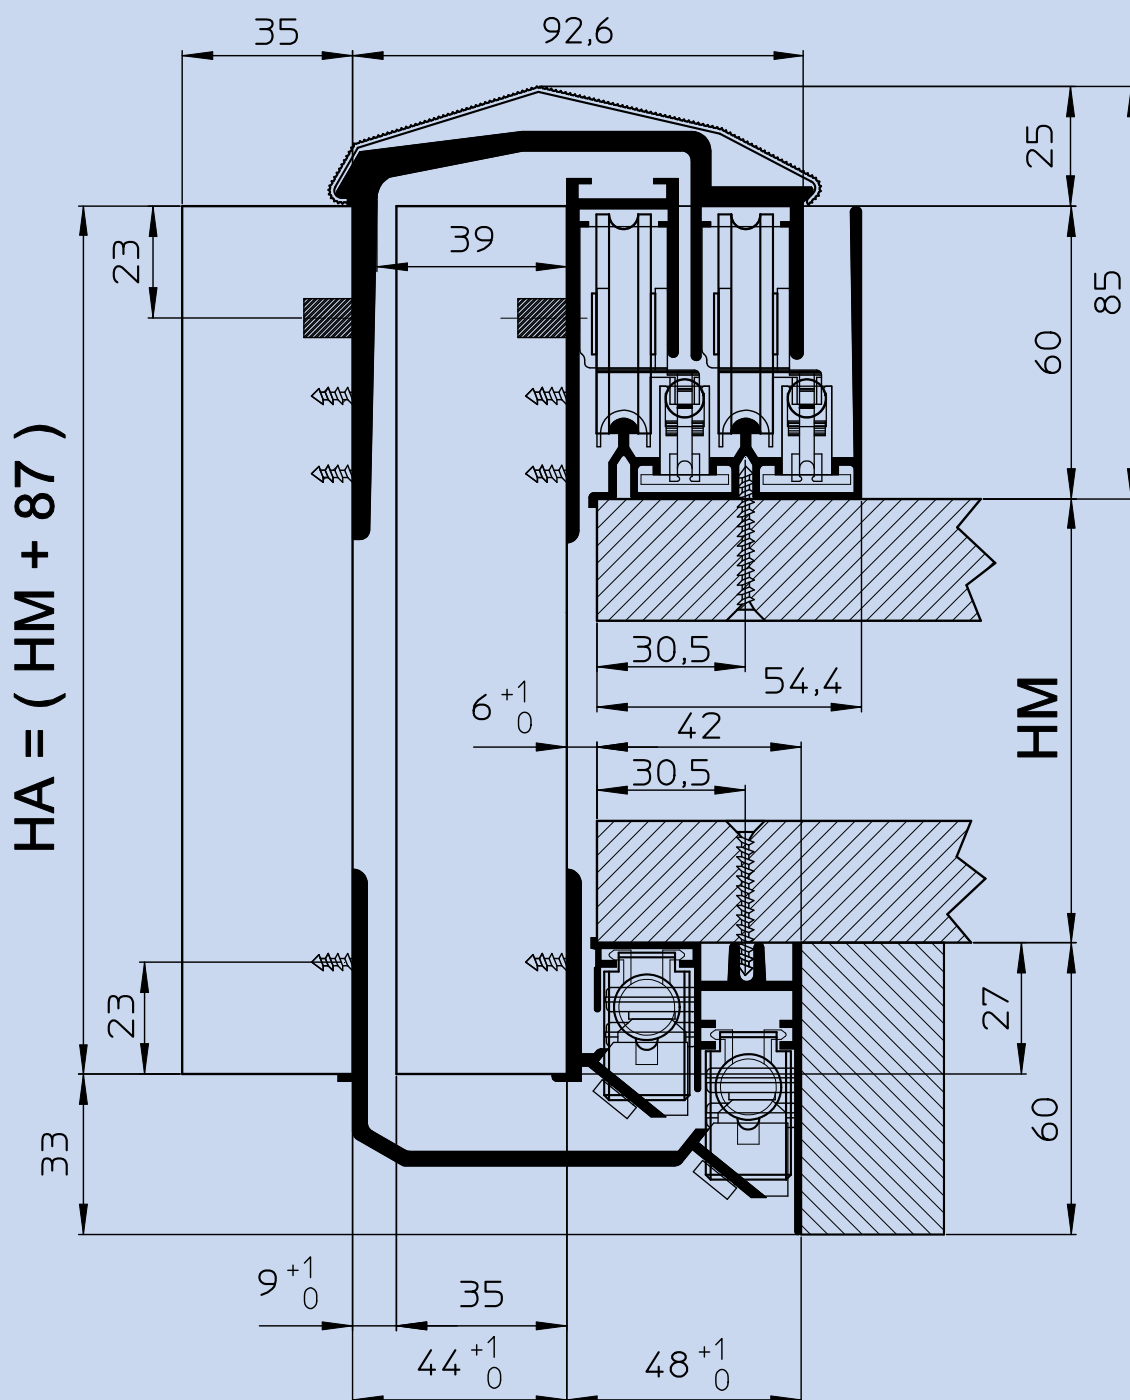

CARATTERISTICHE

ISTRUZIONI PER IL MONTAGGIO

- 1) Corpo carrelli in alluminio
- 2) Regolazione verticale con posizione della vite di registro laterale
- 3) Semplice montaggio e smontaggio dell'anta
- 4) Ruote inferiori soft silence
- 5) Disponibile con Deceleratore

Kit ANTA ESTERNA
CODICE
1007503E

Kit ANTA INTERNA
CODICE
1006503I

- 2 carrelli superiori
- 2 carrelli inferiori
- 2 fermi fine corsa superiori
- 2 paracolpi inferiori

Carrello superiore esterno destro

CODICE 1007505DX