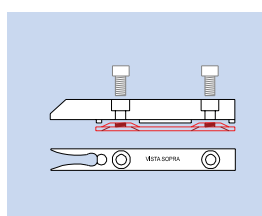

CARATTERISTICHE

ISTRUZIONI PER IL MONTAGGIO

- 1) Corpo carrelli in alluminio
- 2) Regolazione verticale con posizione della vite di registro laterale
- 3) Semplice montaggio e smontaggio dell'anta
- 4) Ruote inferiori soft silence
- 5) Disponibile con Deceleratore

Kit ANTA ESTERNA
CODICE
1007503E

Kit ANTA INTERNA
CODICE
1006503I

- 2 carrelli superiori
- 2 carrelli inferiori
- 2 fermi fine corsa superiori
- 2 paracolpi inferiori

Carrello superiore esterno destro

CODICE 1007505DX

Profilo superiore ossidato argento

CODICE 1006501AS

Carrello superiore esterno sinistro

CODICE 1007505SX

Profilo inferiore ossidato argento

CODICE 1006501AI

Carrello inferiore esterno destro

CODICE 1007507DX

Profilo parapolvere ossidato argento satinato

CODICE 1007504A

Carrello inferiore esterno sinistro

CODICE 1007507SX

Fermo superiore

CODICE 1006508

Carrello superiore interno destro

CODICE 1006506DX