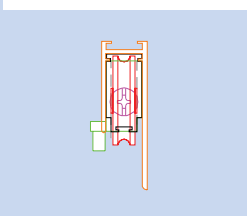

CARATTERISTICHE

ISTRUZIONI PER IL MONTAGGIO

- 1) Corpo carrelli in alluminio
- 2) Regolazione verticale con posizione della vite di registro laterale
- 3) Semplice montaggio e smontaggio dell'anta
- 4) Ruote inferiori soft silence
- 5) Disponibile con Deceleratore

Profilo parapolvere ossidato argento satinato

CODICE 1007504A

Carrello inferiore esterno sinistro

CODICE 1007507SX

Fermo superiore

CODICE 1006508

Carrello superiore interno destro

CODICE 1006506DX

Fermo inferiore

CODICE 1006510

Carrello superiore interno sinistro

CODICE 1006506SX

Paracolpo salva maniglia per mobili a tre ante

CODICE 1006513

Carrello inferiore interno destro

CODICE 1006509DX