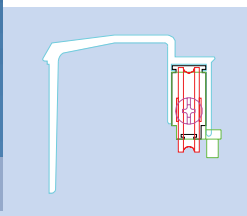

CODICE 1006501AS

Carrello superiore esterno sinistro