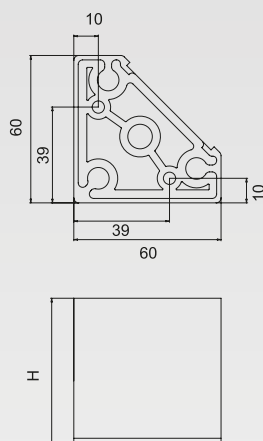

Piedino quadro in alluminio Squared aluminium foot

PQ2

Profilo quadro in alluminio

Aluminium squared profile

PQ2-60 60x60

PQ2-80 80x80

COD.	H	FINITURA	CARATT.
PQ2F-60/000001	30	All. anodizz.	Fisso
PQ2F-60/000004	30	Brill lucido	Fisso
PQ2F-60/000007	30	Nero opaco	Fisso
PQ2F-60/000011	30	Bianco opaco	Fisso
PQ2F-60/000002	40	All. anodizz.	Fisso
PQ2F-60/000005	40	Brill lucido	Fisso
PQ2F-60/000008	40	Nero opaco	Fisso
PQ2F-60/000012	40	Bianco opaco	Fisso
PQ2F-60/000003	60	All. anodizz.	Fisso
PQ2F-60/000006	60	Brill lucido	Fisso
PQ2F-60/000009	60	Nero opaco	Fisso
PQ2F-60/000013	60	Bianco opaco	Fisso