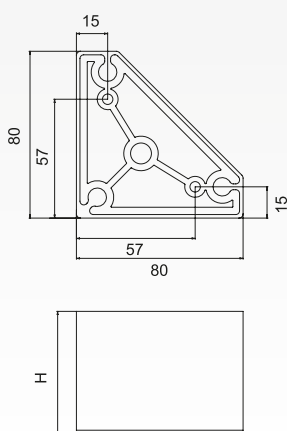

Piedino quadro in alluminio Squared aluminium foot

PQ2

Profilo quadro in alluminio

Aluminium squared profile

PQ2-60 60x60

PQ2-80 80x80

COD.	H	FINITURA	CARATT.
PQ2F-60/000001	30	All. anodizz.	Fisso
PQ2F-60/000004	30	Brill lucido	Fisso
PQ2F-60/000007	30	Nero opaco	Fisso
PQ2F-60/000011	30	Bianco opaco	Fisso
PQ2F-60/000002	40	All. anodizz.	Fisso
PQ2F-60/000005	40	Brill lucido	Fisso
PQ2F-60/000008	40	Nero opaco	Fisso
PQ2F-60/000012	40	Bianco opaco	Fisso
PQ2F-60/000003	60	All. anodizz.	Fisso
PQ2F-60/000006	60	Brill lucido	Fisso
PQ2F-60/000009	60	Nero opaco	Fisso
PQ2F-60/000013	60	Bianco opaco	Fisso