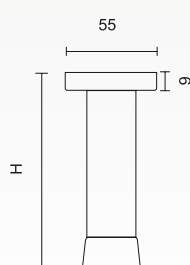

# P07

Alluminio 25x25

Foro di fissaggio  $\varnothing$  8

Su richiesta: Finitura bianco opaco RAL 9003

Finitura Brill

25x25 Aluminium

Hole of fastening  $\varnothing$  8 MA

Upon request: Matt white finish RAL 9003

Finish Brill

COD.	H	FINIT. CORPO	FINIT. FLANGIA	FINIT. COPRIREG.	CARATT.
P07/000266	80	All. anodizz.	Alluminio	Alluminio	Regolabile
P07/000267	80	Cromo	Cromo	Cromo	Regolabile
P07/000003	100	All. anodizz.	Alluminio	Alluminio	Regolabile
P07/000009	100	Cromo	Cromo	Cromo	Regolabile
P07/000082	120	All. anodizz.	Alluminio	Alluminio	Regolabile
P07/000153	120	Cromo	Cromo	Cromo	Regolabile
P07/000124	150	All. anodizz.	Alluminio	Alluminio	Regolabile
P07/000247	150	Cromo	Cromo	Cromo	Regolabile
P07/000338	180	All. anodizz.	Alluminio	Alluminio	Regolabile
P07/000339	180	Cromo	Cromo	Cromo	Regolabile