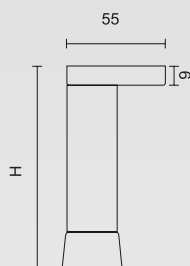

# P07

Alluminio 25x25

Foro di fissaggio  $\varnothing$  8

Su richiesta: Finitura bianco opaco RAL 9003

Finitura Brill

25x25 Aluminium

Hole of fastening  $\varnothing$  8 MA

Upon request: Matt white finish RAL 9003

Finish Brill

COD.	H	FINIT. CORPO	FINIT. FLANGIA	FINIT. COPRIREG.	CARATT.
P07/000266	80	All. anodizz.	Alluminio	Alluminio	Regolabile
P07/000267	80	Cromo	Cromo	Cromo	Regolabile
P07/000003	100	All. anodizz.	Alluminio	Alluminio	Regolabile
P07/000009	100	Cromo	Cromo	Cromo	Regolabile
P07/000082	120	All. anodizz.	Alluminio	Alluminio	Regolabile
P07/000153	120	Cromo	Cromo	Cromo	Regolabile
P07/000124	150	All. anodizz.	Alluminio	Alluminio	Regolabile
P07/000247	150	Cromo	Cromo	Cromo	Regolabile
P07/000338	180	All. anodizz.	Alluminio	Alluminio	Regolabile
P07/000339	180	Cromo	Cromo	Cromo	Regolabile