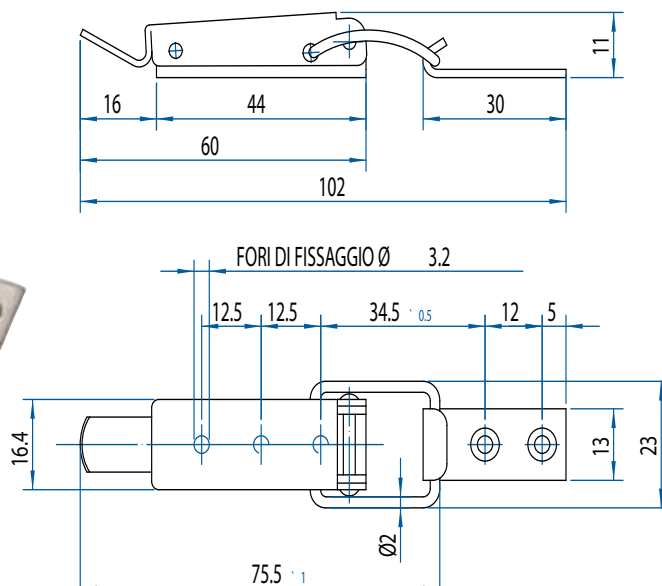

Art **2.03.00** • 00 - 01 - 04 - 30

Chiusura a leva / Toggle latch

Acciaio grezzo, nichelato, zincato, inox

Unplated steel, nickel-plated, zinc-plated, stainless steel

550N

1300N

150

14

Art **2.03.01** • 00 - 01 - 04 - 30

Chiusura a leva per lucchetto / Hasp toggle latch

Acciaio grezzo, nichelato, zincato, inox

Unplated steel, nickel-plated, zinc-plated, stainless steel

550N

1300N

150