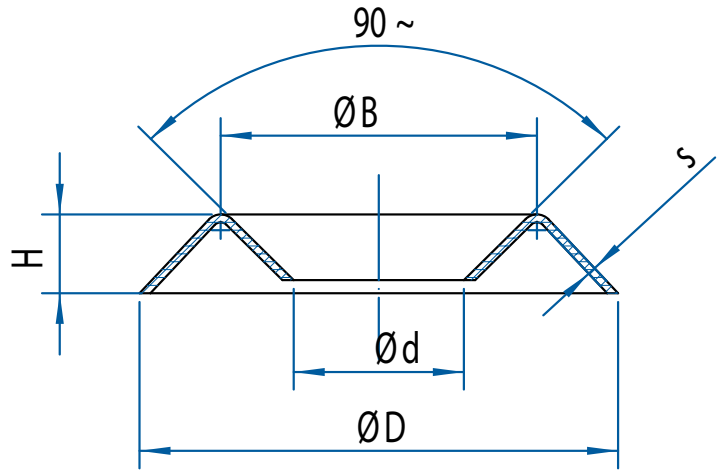

Lotto minimo per ottone / MOQ brass-plated: 1.000.000 pz / pcs

Disegno n°	D	d <sup>+0,25</sup>	H <sup>±0,1</sup>	s	B
<b>5.00.10</b>	10	3,6	2	0,25	7
<b>5.00.12</b>	12	4,7	2,2	0,25	8,5
<b>5.00.14</b>	14	5,2	2,5	0,25	10
<b>5.00.16</b>	16	5,8	3	0,25	10,2
<b>5.00.18</b>	18	6,4	3	0,30	12,5